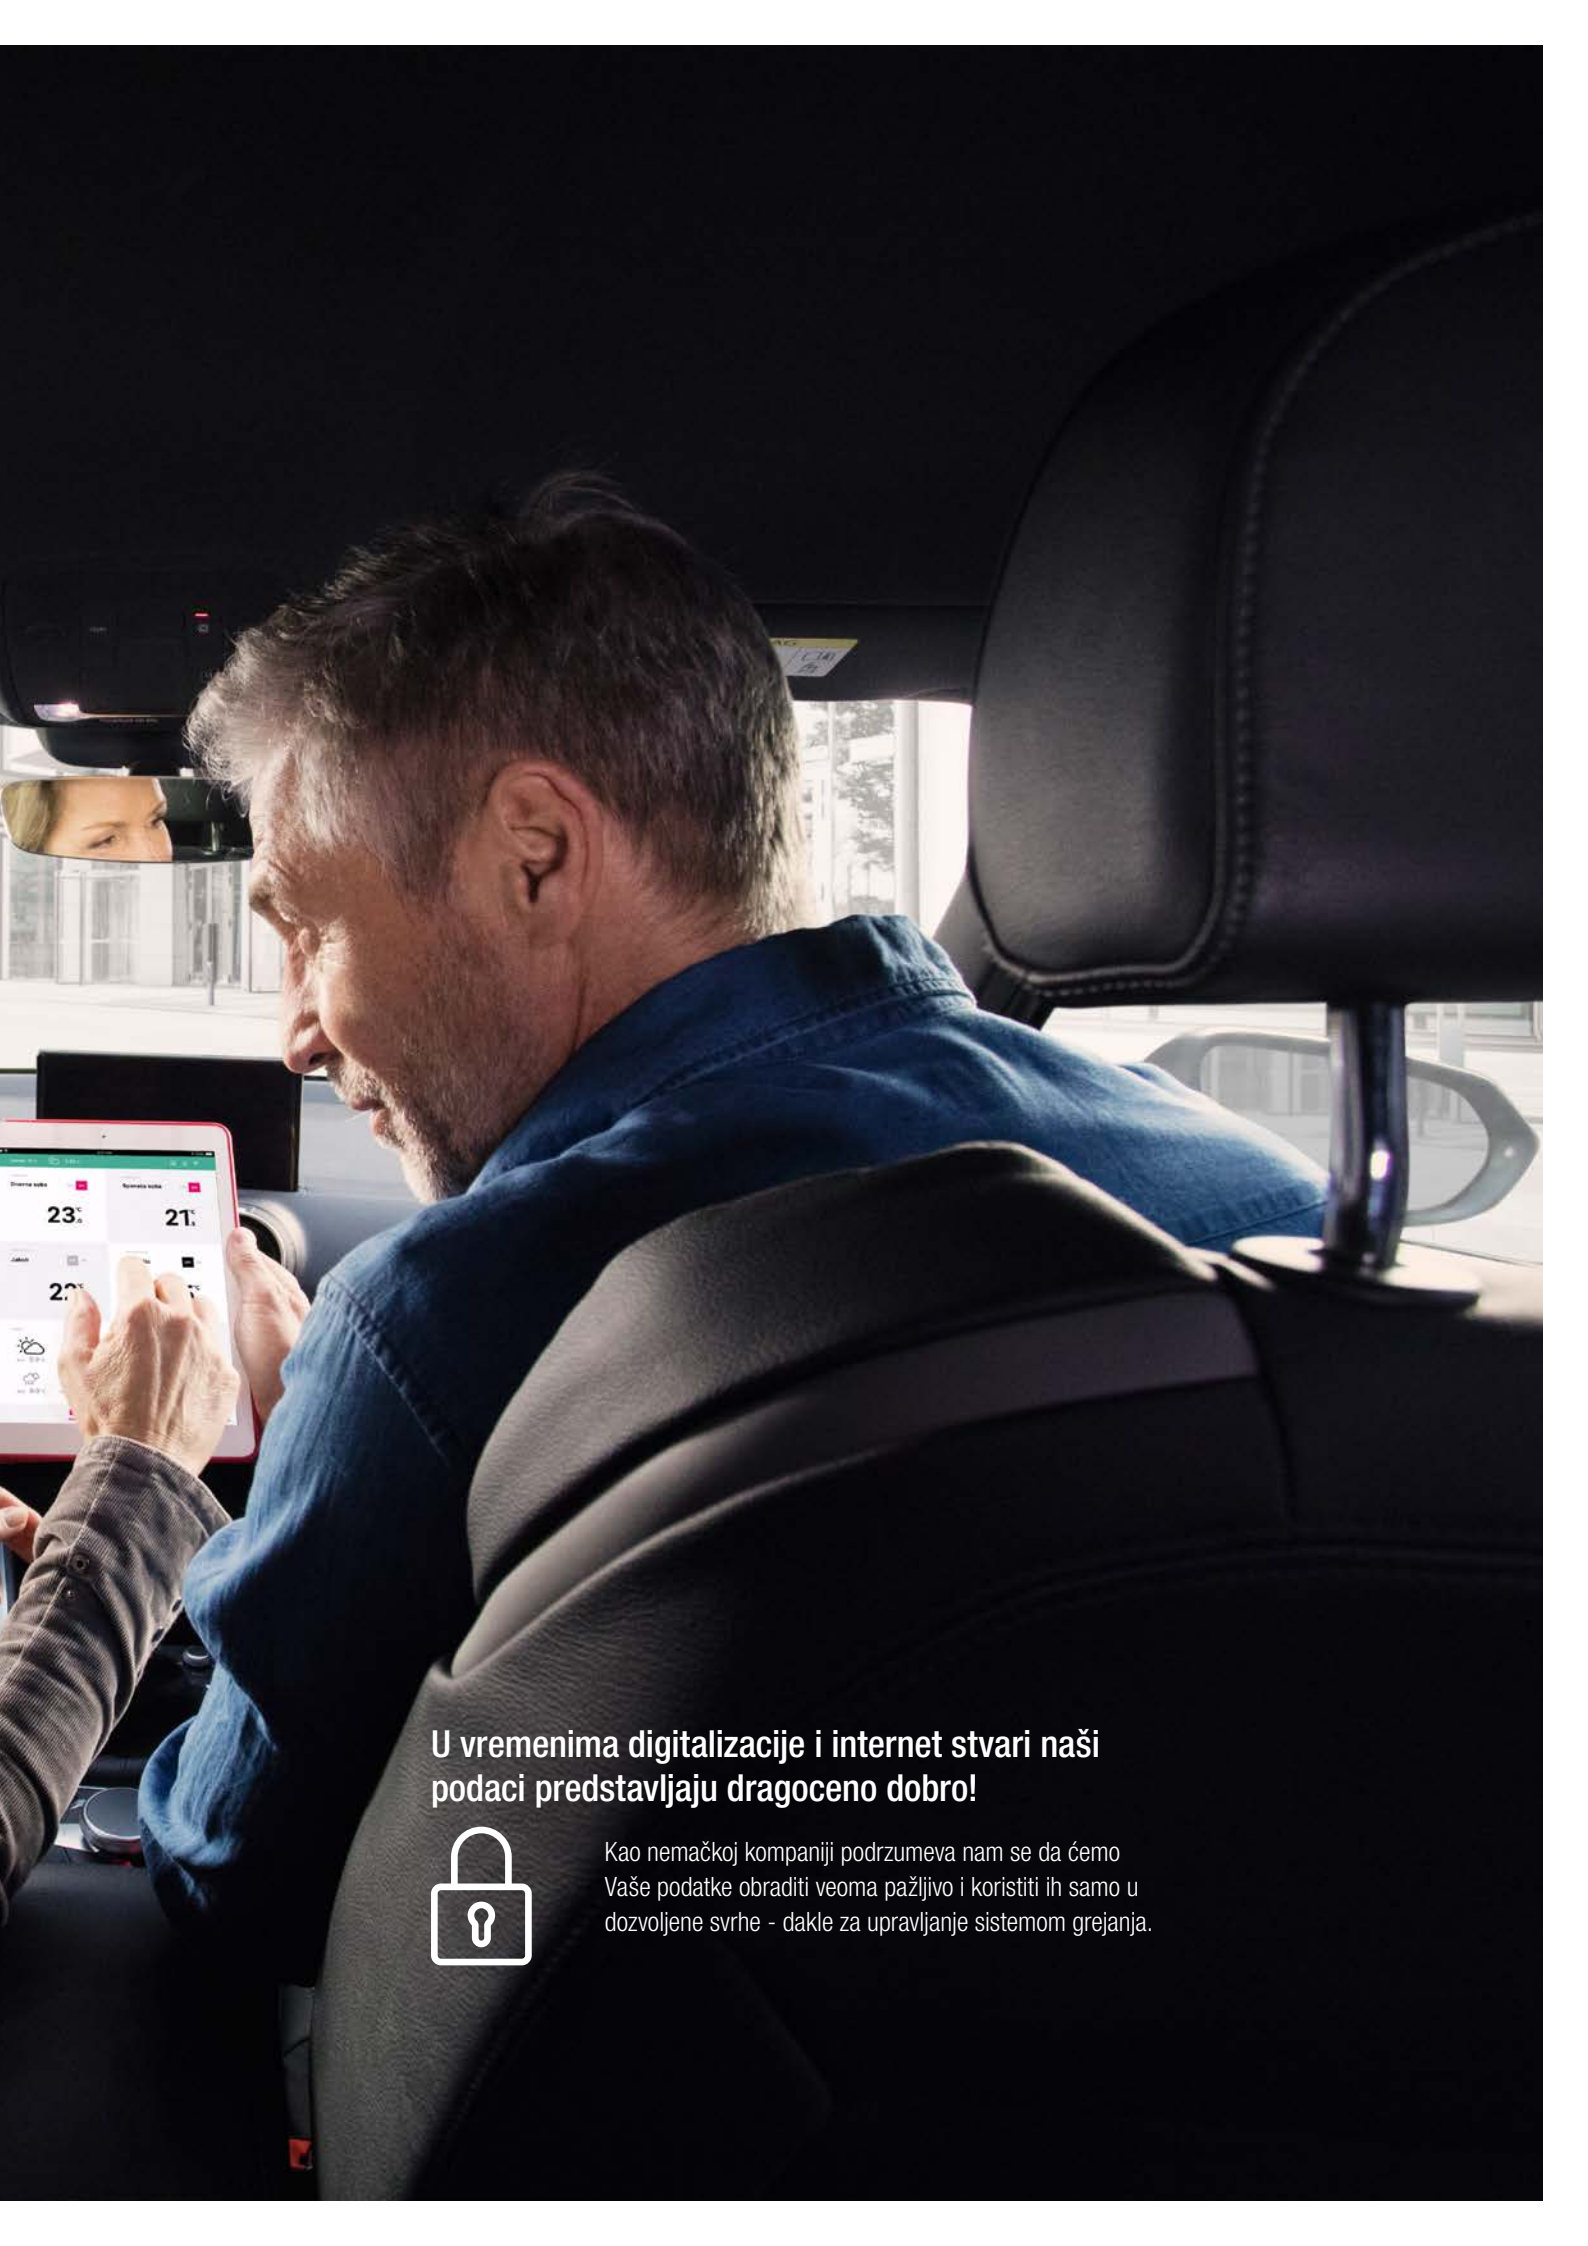

U vremenima digitalizacije i internet stvari naši podaci predstavljaju dragoceno dobro!

Kao nemačkoj kompaniji podzumeva nam se da ćemo Vaše podatke obraditi veoma pažljivo i koristiti ih samo u dozvoljene svrhe - dakle za upravljanje sistemom grejanja.