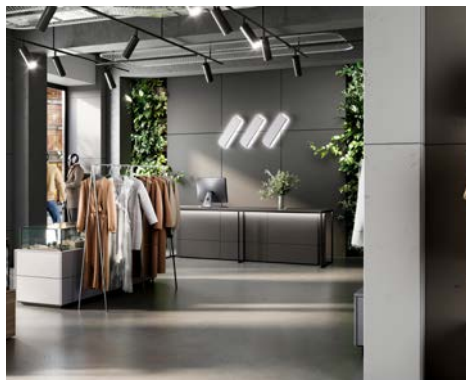

Avantaje dintr-o privire

- Mai rezistent la zgârieturi și rupere decât betonul real
- Mai ușor decât betonul real
- Rezistent la apă și la căldură
- Structură 3D autentică
- Culoare asortată cu RAUVISIO noir și brilliant noble matt
- Anti-amprentă
- Se poate prelucra cu unelte standard de prelucrare a lemnului