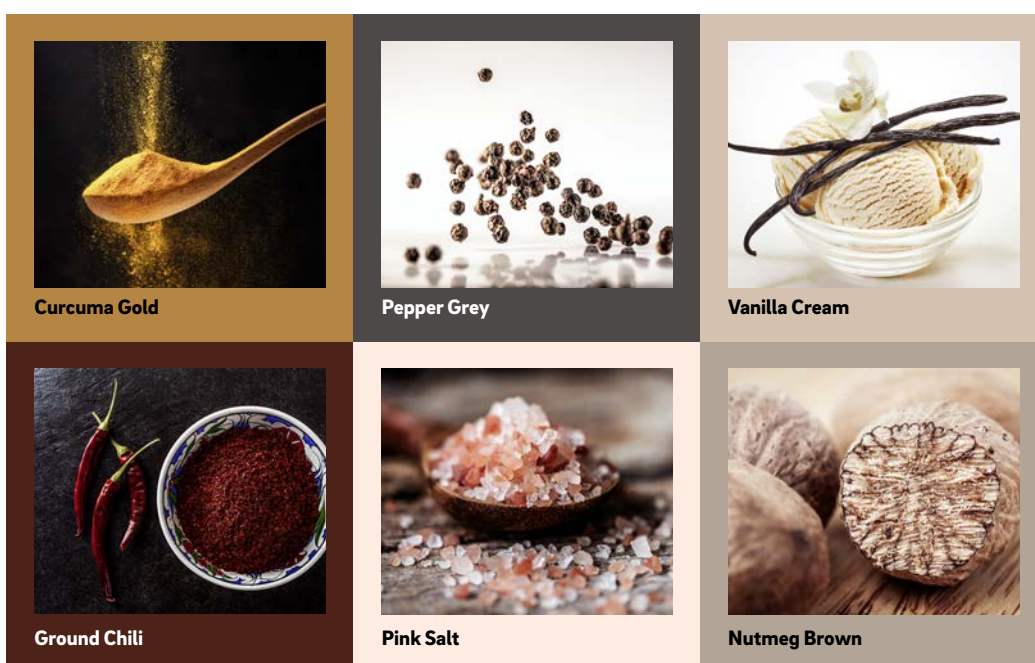

Puterea pasiunii: Passion for color

În afară de calitatea maximă a produselor, succesul REHAU este, de asemenea, inevitabil legat de pasiunea sa puternică pentru designul interior. Prin urmare, a avut sens să numim colecția noastră de tendințe „Passion for color”, un omagiu adus acestui spirit unic și o promisiune de a-l păstra în egală măsură.

Acest lucru duce în mod regulat la un concept de culoare care este pe cât de exclusivist, pe atât de inovator. Inspirat dintr-o varietate de surse globale și intersectoriale, colecțiile noastre „Passion for color” acționează în mod constant drept surse creative - nu doar reflectă tendințele, ci chiar le stabilesc. Ceva de care numai pasiunea adevărată este capabilă.

O sărbătoare pentru simțuri: culori inspirate din lumea condimentelor

Oricine a vizitat vreodată o piață de condimente în Jaipur sau un souk în Marrakech nu va uita niciodată culorile și aromele de acolo. REHAU aduce această explozie senzorială în interioare cu Passion for color 2023. Cu culori inspirate din lumea condimentelor, care transformă locuința într-un festin pentru simțuri.