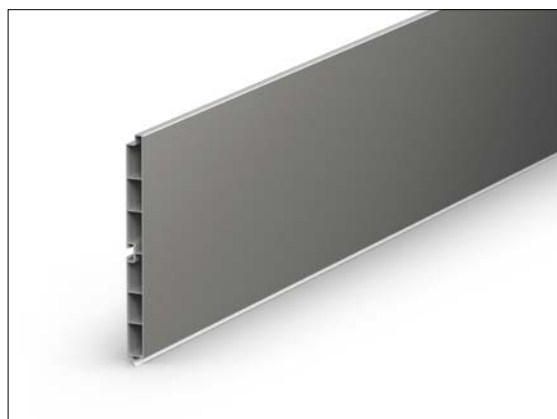

* Uszczelki do cokołu z innych materiałów i w innych wymiarach są dostępne na zapytanie.

04 Kolorystyka

2619L aluminium gładkie

2620L aluminium szczotkowane

2621L stal nierdzewna szczotkowana

2622L srebrny