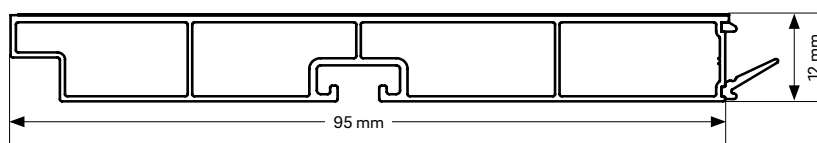

Przekrój profilu

Cokół RAUBASE pro 100