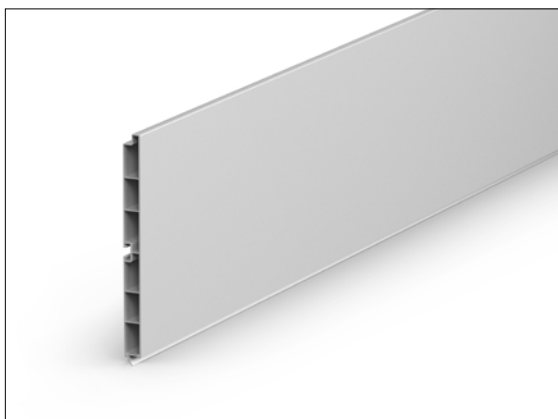

* Uszczelki do cokołu z innych materiałów i w innych wymiarach są dostępne na zapytanie.

04 Kolorystyka

2619L aluminium gładkie

2620L aluminium szczotkowane

2621L stal nierdzewna szczotkowana

2622L srebrny