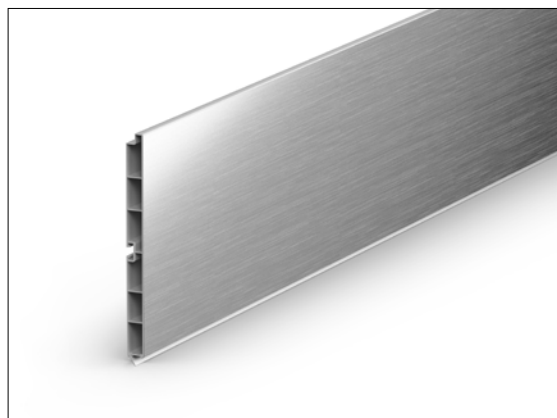

2620L aluminium szczotkowane