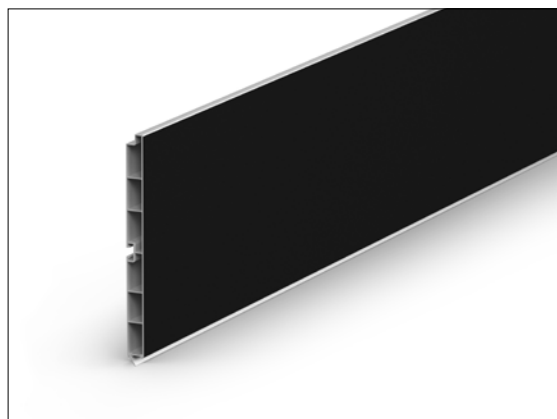

2624L czarny