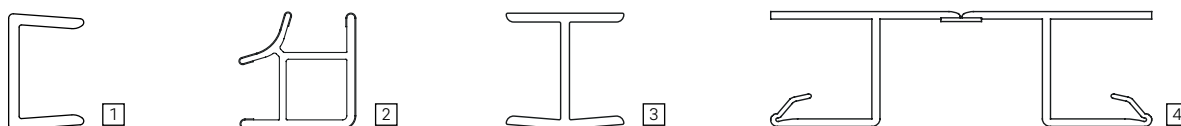

Sposób pakowania: 15 odcinków w kartonie, 4 m każdy

Kształtki

Wszystkie kształtki do systemu RAUBASE pro są dostępne w dopasowanej kolorystyce.

1 Zaślepka prawa / lewa	2 Naroż. zewn. / wewn. 90°	3 Łącznik	4 Łącznik elastyczny (90°-180°)	Nazwa	Nr dekoru
13471821019	13352311019	13471811019	13352351019	aluminium gładkie	2619L
13471821020	13352311020	13471811020	13352351020	aluminium szcztokowane	2620L
13471821021	13352311021	13471811021	13352351021	stal nierdzewna szcztokowana	2621L
13471821022	13352311022	13471811022	13352351022	srebrny	2622L
13471821023	13352311023	13471811023	13352351023	biały	2623L
13471821024	13352311024	13471811024	13352351024	czarny	2624L