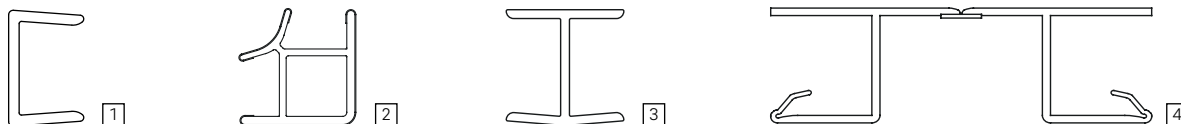

Sposób pakowania: 15 odcinków w kartonie, 4 m każdy

Kształtki

Wszystkie kształtki do systemu RAUBASE pro są dostępne w dopasowanej kolorystyce.

1 Zaślepka prawa / lewa	2 Naroż. zewn. / wewn. 90°	3 Łącznik	4 Łącznik elastyczny (90°-180°)	Nazwa	Nr dekoru
13471821019	13352311019	13471811019	13352351019	aluminium gładkie	2619L
13471821020	13352311020	13471811020	13352351020	aluminium szcztokowane	2620L
13471821021	13352311021	13471811021	13352351021	stal nierdzewna szcztokowana	2621L
13471821022	13352311022	13471811022	13352351022	srebrny	2622L
13471821023	13352311023	13471811023	13352351023	biały	2623L
13471821024	13352311024	13471811024	13352351024	czarny	2624L

Sposób pakowania: 50 sztuk w kartonie

Przekrój profilu

Cokół RAUBASE pro 100

Cokół RAUBASE pro 150

Nr art.	Nazwa	REHAU
13471641019	aluminium gładkie	2619L
13471641020	aluminium szczotkowane	2620L
13471641021	stal nierdzewna	2621L
13471641022	srebrny	2622L
13471641023	biały	2623L
13471641024	czarny	2624L

Sposób pakowania: 15 odcinków w kartonie, 4 m każdy

Kształtki

1 Zaślepka prawa / lewa	2 Naroż. zewn. / wewn. 90°	3 Łącznik	4 Łącznik elastyczny (90°-135°)	Nazwa	Nr dekoru
13471841019	13352321019	13440261019	13352381019	aluminium gładkie	2619L
13471841020	13352321020	13440261020	13352381020	aluminium szczotko- wane	2620L
13471841021	13352321021	13440261021	13352381021	stal nierdzewna szczot- kowana	2621L
13471841022	13352321022	13440261022	13352381022	srebrny	2622L
13471841023	13352321023	13440261023	13352381023	biały	2623L
13471841024	13352321024	13440261024	13352381024	czarny	2624L