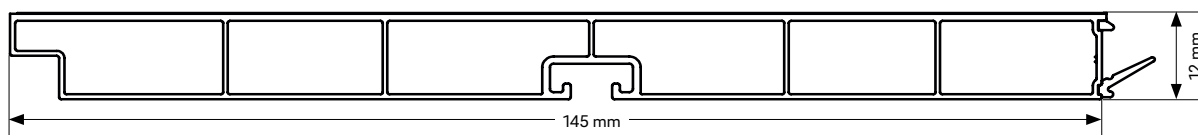

Przekrój profilu

Cokół RAUBASE pro 150