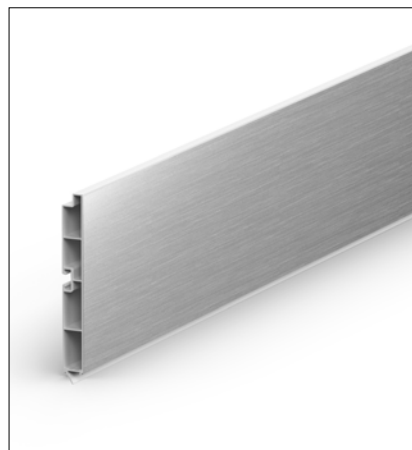

2 wysokości

dostosowane do stylu danej kuchni: 100 i 150 mm

02 Przegląd systemu

Cokół jest bezpieczny i stabilny w użyciu, a jego obróbka jest łatwa i intuicyjna. Cokół premium RAUBASE pro cechuje wysoka stabilność i wytrzymałość, ale przede wszystkim atrakcyjny wygląd w każdym detalu. Niewidoczna uszczelka wargowa i zoptymalizowana powierzchnia zapewniają jeszcze bardziej spójny wygląd całej kuchni.

Sposób pakowania: 15 odcinków w kartonie, 4 m każdy

Kształtki

Wszystkie kształtki do systemu RAUBASE pro są dostępne w dopasowanej kolorystyce.

1 Zaślepka prawa / lewa	2 Naroż. zewn. / wewn. 90°	3 Łącznik	4 Łącznik elastyczny (90°-180°)	Nazwa	Nr dekoru
13471821019	13352311019	13471811019	13352351019	aluminium gładkie	2619L
13471821020	13352311020	13471811020	13352351020	aluminium szcztokowane	2620L
13471821021	13352311021	13471811021	13352351021	stal nierdzewna szcztokowana	2621L
13471821022	13352311022	13471811022	13352351022	srebrny	2622L
13471821023	13352311023	13471811023	13352351023	biały	2623L
13471821024	13352311024	13471811024	13352351024	czarny	2624L