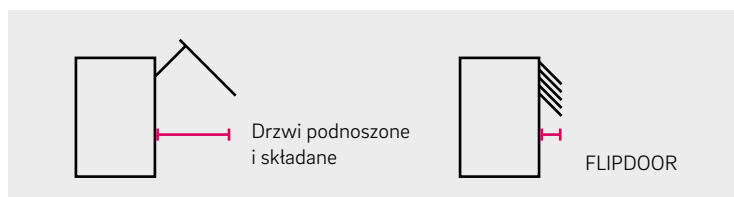

Zmieści się wszędzie

Dzięki компактowemu mechanizmowi otwierania szafka FLIPDOOR sprawdza się doskonale we wnękach i wszędzie tam, gdzie nie ma zbyt wiele miejsca.