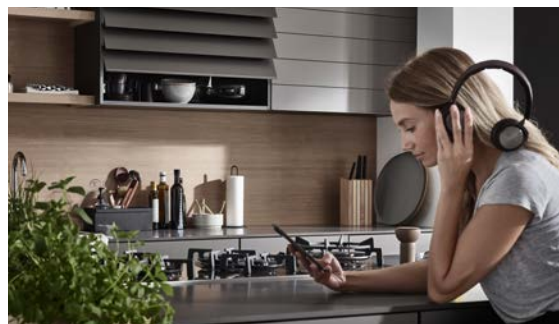

Argumenty zamiast pustych słów.

Unikalne wzornictwo

Czy to elegancja systemu otwierania, który pomimo niewidocznego systemu prowadnic zapewnia spójne połączenie z innymi meblami czy też bogactwo palety kolorów RUVISIO crystal, pozwalające na uzyskanie frontu w dyskretnych barwach ale także umożliwiające odważne połączenia kolorystyczne? Cokolwiek to jest, szafka FLIPDOOR zrobi wrażenie w każdej kuchni.

Komfortowa i bezpieczna

Dzięki lekkim profilom RUVISIO crystal szafka FLIPDOOR bardzo łatwo się otwiera – oznacza to większy komfort także w trudniejszych sytuacjach, np. przy układaniu naczyń. Ponadto brak wystających elementów po otwarciu szafka zapewnia w porównaniu z innymi rozwiązaniami znacznie mniejsze ryzyko zranienia. Zamknięcie magnetyczne wydaje podczas zamykania wyraźny dźwięk.

Gotowa do montażu

Przemysłany mechanizm otwierania o przepięknym kształcie nie oznacza wcale skomplikowanego montażu. Wręcz przeciwnie. Szafka FLIPDOOR dostarczana jest w zestawie gotowym do montażu. W już używanych szafkach można zlecić wymianę pojedynczych profili.