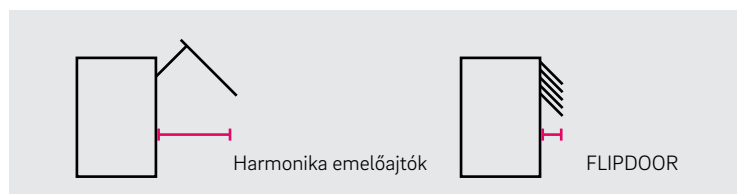

Csodás helykihasználás

A helytakarékos nyitó mechanizmusnak köszönhetően a FLIPDOOR falfülkékben vagy szűk helyen is tökéletesen kihasználható.