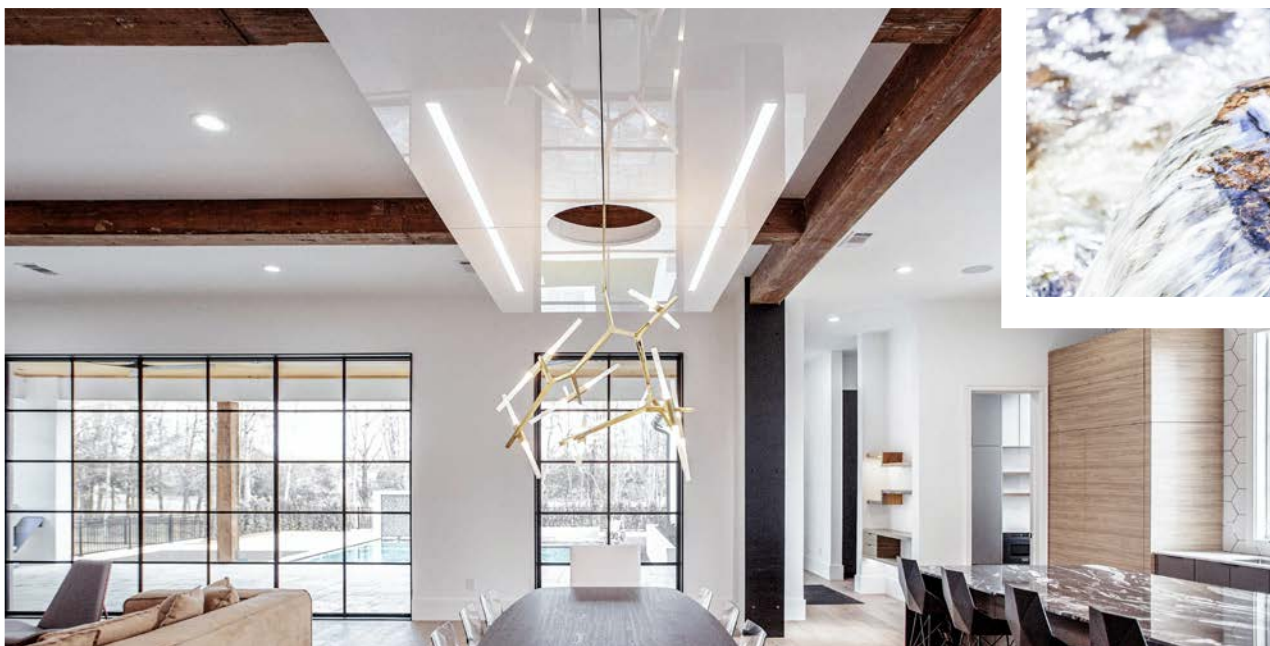

Ragyogóan magasfényű

Tükörsima csillogás és
inspiráló színpompa, kivételes
tartóssággal a ragyogó
eredményért.

**Magasfényű felületeket a következő
termékcsaládokban talál:**

- RAUVISIO crystal üveglaminát
- RAUVISIO brilliant akrillaminát
- RAUVISIO fino lakkaminát