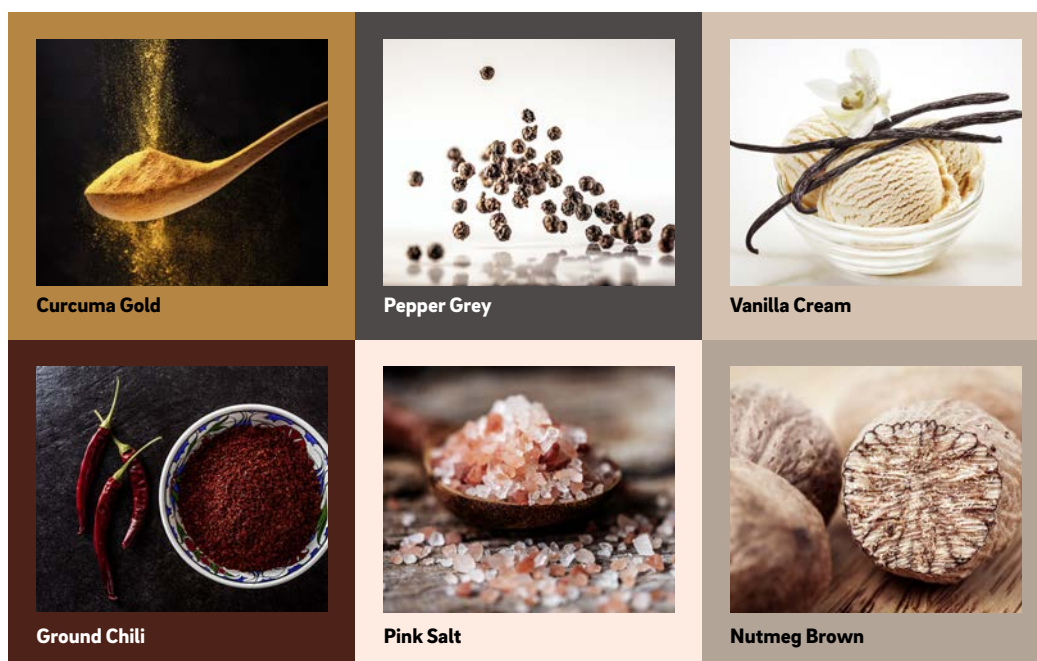

A szenvedély ereje: Passion for color

A legmagasabb szintű termékminőség mellett a REHAU sikere vitathatatlanul a belsőépítészet iránti mély szenvedélyünkhöz kapcsolódik. Így igazán kézenfekvő volt, hogy trendkollekciónkat „Passion for colour” (Szenvedély a színekért) névre kereszteltük - tisztelegve ezen egyedülálló szellemiség előtt, egyúttal a megőrzésére tett ígéretként.

Így rendszeresen olyan színkonceptiók születnek, amelyek legalább annyira exkluzívak, mint amennyire innovatívak. A „Passion for colour” kollekcióink számos globális és ágazatközi inspirációs forrásból kiindulva következetes ötletforrásként működnek - nemcsak tükrözik a trendeket, hanem meg is határozzák azokat. Valami, amire csak az igazi szenvedély képes.

Az érzékek ünnepe: A fűszerek világa által ihletett színek

Aki valaha is járt már a dzsaipuri fűszerpiacon vagy a marrákési bazárban, soha nem felejtí el a színeket és az illatokat. A REHAU ezt az érzékszervi robbanást a Passion for colour 2023 kollekcióval a belső térbe is elhozza. A fűszerek világa által inspirált színek az érzékek ünnepevé varázsolják az otthont.