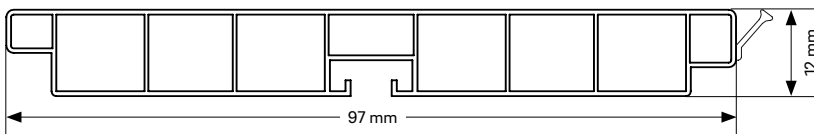

Sections transversales des profilés

RAUBASE initiation Plinthe 100