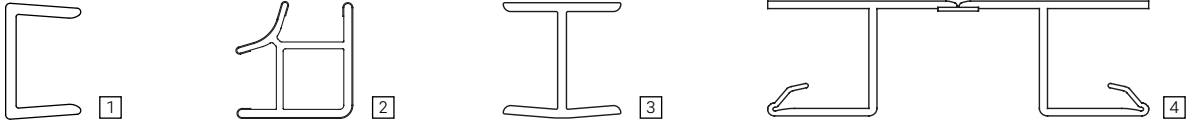

Conditionnement : 10 longueurs de 4 m par carton

Pièces moulées / accessoires

1 Embout droit / gauche	2 Angle ext. / intérieur 90°	3 Raccord	4 Raccord flexible (90°-180°)	Coloris	N° de décor
13471841019	13352321019	13440261019	13352381019	Alu lisse	2619L
13471841020	13352321020	13440261020	13352381020	Alu brossé	2620L
13471841021	13352321021	13440261021	13352381021	Acier inoxydable brossé	2621L
13471841022	13352321022	13440261022	13352381022	Argent	2622L
13471841023	13352321023	13440261023	13352381023	Blanc	2623L
13471841024	13352321024	13440261024	13352381024	Noir	2624L