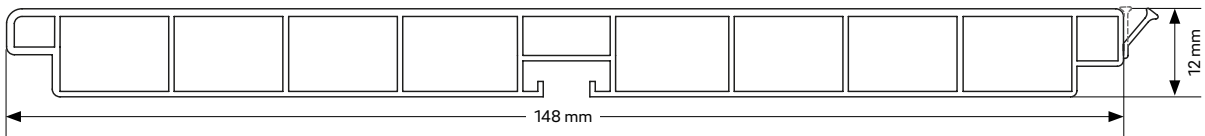

Sections transversales des profilés

RAUBASE inition Plinthe 150