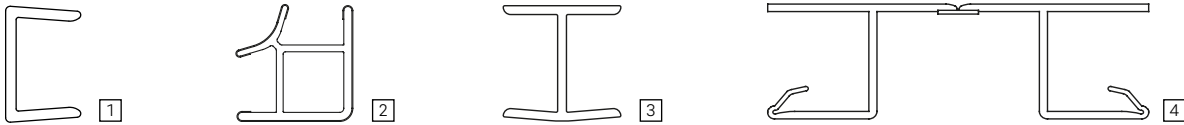

Pièces moulées / accessoires