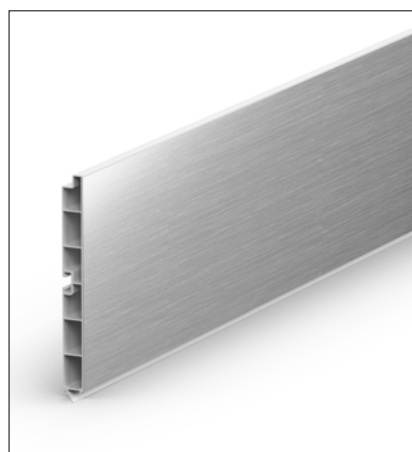

RAUBASE pro Plinthe 120

N° art.	Coloris	N° de décor
13471631019	Alu lisse	2619L
13471631020	Alu brossé	2620L
13471631021	Acier inoxydable brossé	2621L

Conditionnement : 10 longueurs de 4 m par carton