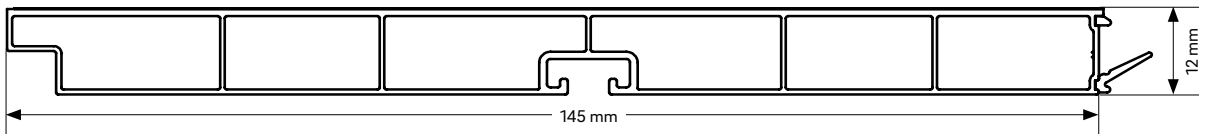

RAUBASE pro Plinthe 150