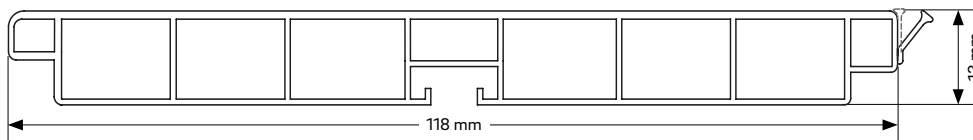

Sections transversales des profilés

RAUBASE inition Plinthe 120