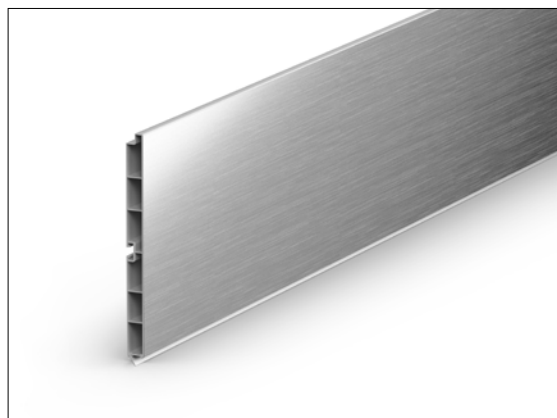

2620L Alu brossé