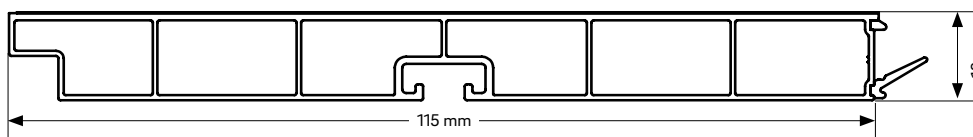

RAUBASE pro Plinthe 120