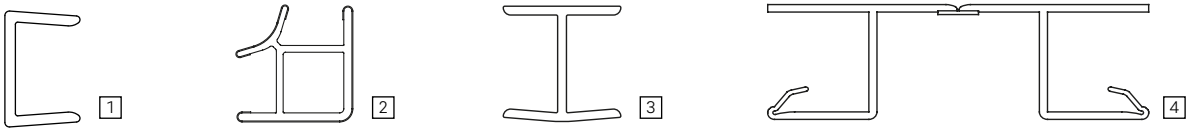

1 Embout droit / gauche	2 Angle ext. / intérieur 90°	3 Raccord	4 Raccord flexible (90°-180°)	Coloris	N° de décor
13471821019	13352311019	13471811019	13352351019	Alu lisse	2619L
13471821020	13352311020	13471811020	13352351020	Alu brossé	2620L
13471821021	13352311021	13471811021	13352351021	Acier inoxydable brossé	2621L
13471821022	13352311022	13471811022	13352351022	Argent	2622L
13471821023	13352311023	13471811023	13352351023	Blanc	2623L
13471821024	13352311024	13471811024	13352351024	Noir	2624L