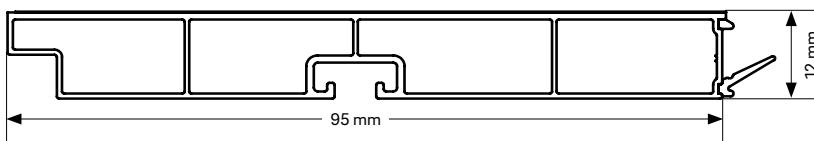

RAUBASE pro Plinthe 100