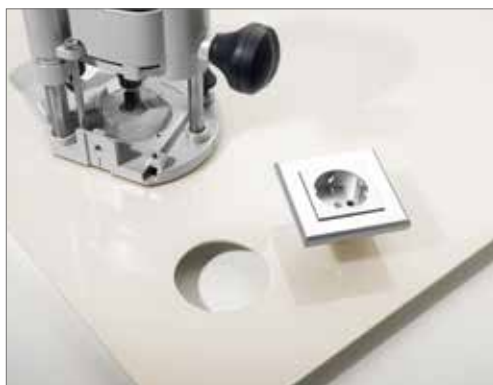

Pannello di spessore 4 mm

è particolarmente adatto a sostituire pareti piastrellate in caso di ristrutturazione

RAUVISIO crystal slim è un pannello sottile di 4 mm di spessore in laminato effetto vetro pressato direttamente, con controbilanciante coordinato. Presenta le stesse proprietà di lavorazione di RAUVISIO crystal. È adatto in particolar modo alla ristrutturazione di pareti piastrellate, anche in ambienti umidi. Grazie alla sua semplice lavorazione con i normali utensili per la lavorazione del legno, il taglio personalizzato sul posto non è un problema.