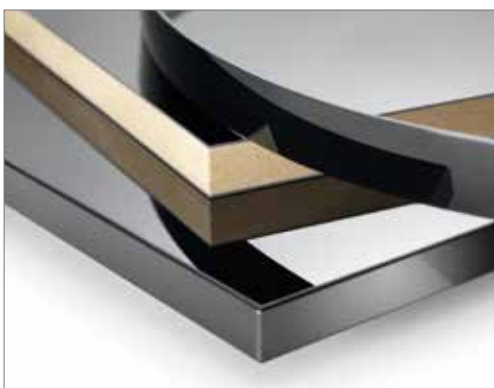

Extra lucido lungo il raggio di fresatura

La combinazione dei bordi privi di fughe RAUKANTEX pro e delle nuove tecnologie di lavorazione fa sì che il noto effetto cornice appartenga al passato quando si lavora con RAUVISIO brilliant.