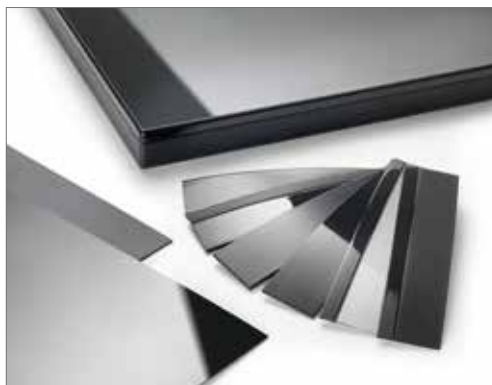

REHAU raggiunge la perfezione nella creazione di pannelli frontali in laminato polimerico, grazie al laminato, al bordo e al controbilanciante perfettamente coordinati.

Il laminato extra lucido presenta una maggior resistenza ai graffi e rappresenta la scelta migliore per le applicazioni per interni. Il controbilanciante sviluppato da REHAU, si abbina perfettamente al laminato effetto vetro, è resistente ai graffi e garantisce una sufficiente assenza di distorsione del pannello pressato.