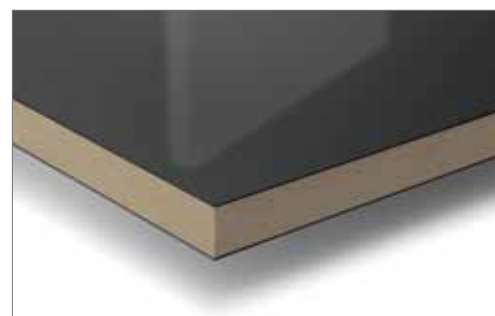

RAUVISIO brilliant composite