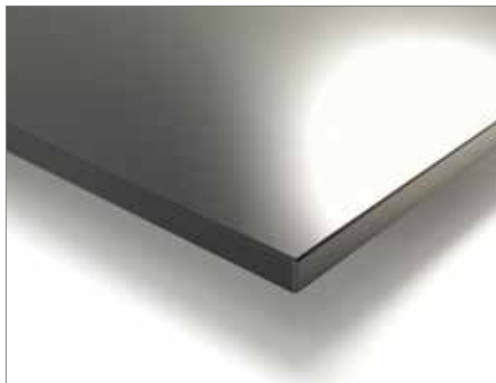

Resistenza UV

RAUVISIO brilliant è caratterizzato da un'eccellente stabilità alla luce e resistenza agli UV. Nelle applicazioni per interni il colore non sbiadisce, indipendentemente dall'esposizione alla luce o al sole.