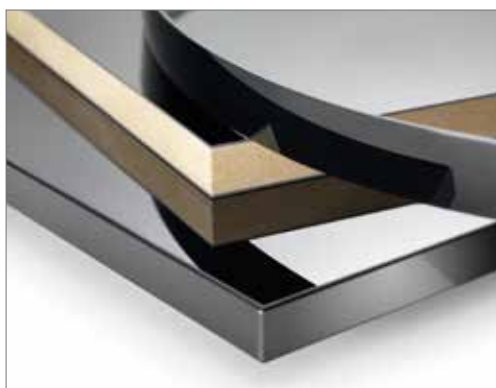

Bordi

Bordi extra lucidi in tinta unita, design laccato o effetto 3D, REHAU offre sei diverse linee di bordi perfettamente abbinabili a RAUVISIO brilliant, per soddisfare qualsiasi esigenza. Sono disponibili 39 bordi fra cui scegliere, anche con effetto fuga zero.