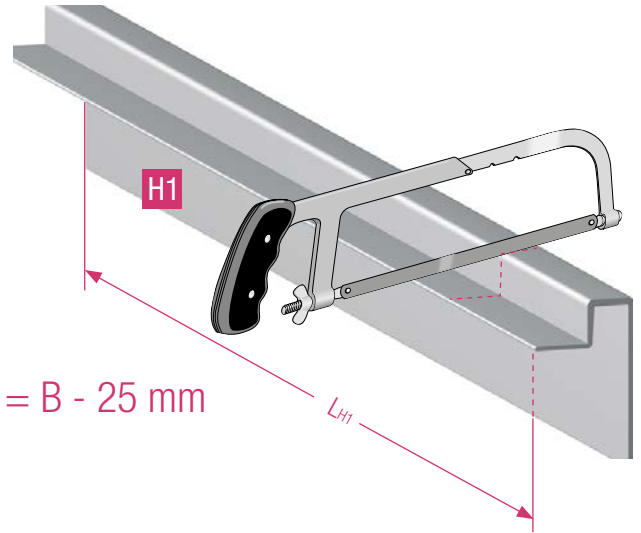

# metallic-line 20mm/25mm

SH 600 - 1000 mm 3x

SH 1000 - 1500 mm 5x

---

Unsere anwendungsbezogene Beratung in Wort und Schrift beruht auf langjährigen Erfahrungen sowie standardisierten Annahmen und erfolgt nach bestem Wissen. Der Einsatzzweck der REHAU Produkte ist abschließend in den technischen Produktinformationen beschrieben. Die jeweils gültige Fassung ist online unter [www.rehau.com/TI](http://www.rehau.com/TI) einsehbar. Anwendung, Verwendung und Verarbeitung der Produkte erfolgen außerhalb unserer Kontrollmöglichkeiten und liegen daher ausschließlich im Verantwortungsbereich des jeweiligen Anwenders/Verwenders/Verarbeiters. Sollte dennoch eine Haftung in Frage kommen, richtet sich diese ausschließlich nach unseren Lieferungs- und Zahlungsbedingungen, einsehbar unter [www.rehau.com/conditions](http://www.rehau.com/conditions), soweit nicht mit REHAU schriftlich etwas anderes vereinbart wurde. Dies gilt auch für etwaige Gewährleistungsansprüche, wobei sich die Gewährleistung auf die gleichbleibende Qualität unserer Produkte entsprechend unserer Spezifikation bezieht. Technische Änderungen vorbehalten.