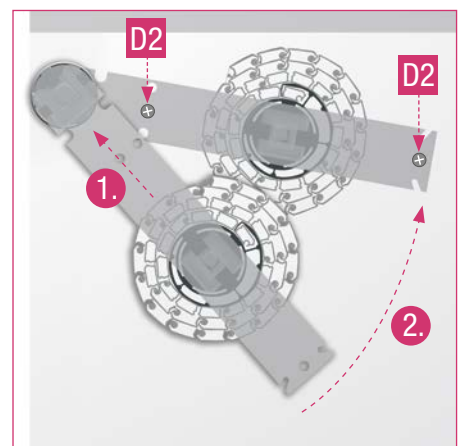

# metallic-line 20mm/25mm

SH 600 - 1000 mm 3x

SH 1000 - 1500 mm 5x

---

Unsere anwendungsbezogene Beratung in Wort und Schrift beruht auf langjährigen Erfahrungen sowie standardisierten Annahmen und erfolgt nach bestem Wissen. Der Einsatzzweck der REHAU Produkte ist abschließend in den technischen Produktinformationen beschrieben. Die jeweils gültige Fassung ist online unter [www.rehau.com/TI](http://www.rehau.com/TI) einsehbar. Anwendung, Verwendung und Verarbeitung der Produkte erfolgen außerhalb unserer Kontrollmöglichkeiten und liegen daher ausschließlich im Verantwortungsbereich des jeweiligen Anwenders/Verwenders/Verarbeiters. Sollte dennoch eine Haftung in Frage kommen, richtet sich diese ausschließlich nach unseren Lieferungs- und Zahlungsbedingungen, einsehbar unter [www.rehau.com/conditions](http://www.rehau.com/conditions), soweit nicht mit REHAU schriftlich etwas anderes vereinbart wurde. Dies gilt auch für etwaige Gewährleistungsansprüche, wobei sich die Gewährleistung auf die gleichbleibende Qualität unserer Produkte entsprechend unserer Spezifikation bezieht. Technische Änderungen vorbehalten.