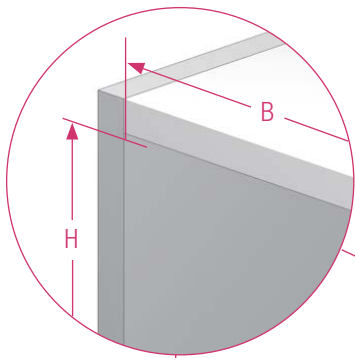

# metallic-line 20mm/25mm

SH 600 - 1000 mm 3x

SH 1000 - 1500 mm 5x

---

Unsere anwendungsbezogene Beratung in Wort und Schrift beruht auf langjährigen Erfahrungen sowie standardisierten Annahmen und erfolgt nach bestem Wissen. Der Einsatzzweck der REHAU Produkte ist abschließend in den technischen Produktinformationen beschrieben. Die jeweils gültige Fassung ist online unter [www.rehau.com/TI](http://www.rehau.com/TI) einsehbar. Anwendung, Verwendung und Verarbeitung der Produkte erfolgen außerhalb unserer Kontrollmöglichkeiten und liegen daher ausschließlich im Verantwortungsbereich des jeweiligen Anwenders/Verwenders/Verarbeiters. Sollte dennoch eine Haftung in Frage kommen, richtet sich diese ausschließlich nach unseren Lieferungs- und Zahlungsbedingungen, einsehbar unter [www.rehau.com/conditions](http://www.rehau.com/conditions), soweit nicht mit REHAU schriftlich etwas anderes vereinbart wurde. Dies gilt auch für etwaige Gewährleistungsansprüche, wobei sich die Gewährleistung auf die gleichbleibende Qualität unserer Produkte entsprechend unserer Spezifikation bezieht. Technische Änderungen vorbehalten.