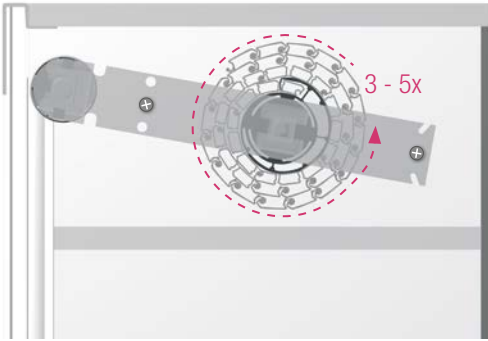

# metallic-line 20mm/25mm

SH 600 - 1000 mm 3x

SH 1000 - 1500 mm 5x

---

Unsere anwendungsbezogene Beratung in Wort und Schrift beruht auf langjährigen Erfahrungen sowie standardisierten Annahmen und erfolgt nach bestem Wissen. Der Einsatzzweck der REHAU Produkte ist abschließend in den technischen Produktinformationen beschrieben. Die jeweils gültige Fassung ist online unter [www.rehau.com/TI](http://www.rehau.com/TI) einsehbar. Anwendung, Verwendung und Verarbeitung der Produkte erfolgen außerhalb unserer Kontrollmöglichkeiten und liegen daher ausschließlich im Verantwortungsbereich des jeweiligen Anwenders/Verwenders/Verarbeiters. Sollte dennoch eine Haftung in Frage kommen, richtet sich diese ausschließlich nach unseren Lieferungs- und Zahlungsbedingungen, einsehbar unter [www.rehau.com/conditions](http://www.rehau.com/conditions), soweit nicht mit REHAU schriftlich etwas anderes vereinbart wurde. Dies gilt auch für etwaige Gewährleistungsansprüche, wobei sich die Gewährleistung auf die gleichbleibende Qualität unserer Produkte entsprechend unserer Spezifikation bezieht. Technische Änderungen vorbehalten.