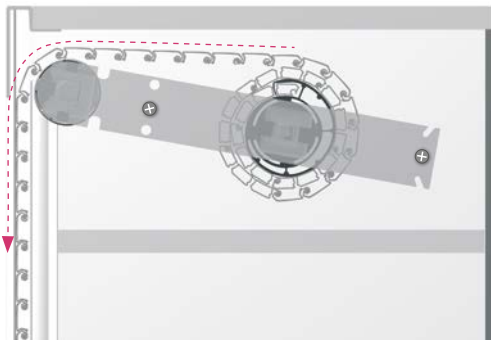

# metallic-line 20mm/25mm

SH 600 - 1000 mm 3x

SH 1000 - 1500 mm 5x

---

Unsere anwendungsbezogene Beratung in Wort und Schrift beruht auf langjährigen Erfahrungen sowie standardisierten Annahmen und erfolgt nach bestem Wissen. Der Einsatzzweck der REHAU Produkte ist abschließend in den technischen Produktinformationen beschrieben. Die jeweils gültige Fassung ist online unter [www.rehau.com/TI](http://www.rehau.com/TI) einsehbar. Anwendung, Verwendung und Verarbeitung der Produkte erfolgen außerhalb unserer Kontrollmöglichkeiten und liegen daher ausschließlich im Verantwortungsbereich des jeweiligen Anwenders/Verwenders/Verarbeiters. Sollte dennoch eine Haftung in Frage kommen, richtet sich diese ausschließlich nach unseren Lieferungs- und Zahlungsbedingungen, einsehbar unter [www.rehau.com/conditions](http://www.rehau.com/conditions), soweit nicht mit REHAU schriftlich etwas anderes vereinbart wurde. Dies gilt auch für etwaige Gewährleistungsansprüche, wobei sich die Gewährleistung auf die gleichbleibende Qualität unserer Produkte entsprechend unserer Spezifikation bezieht. Technische Änderungen vorbehalten.