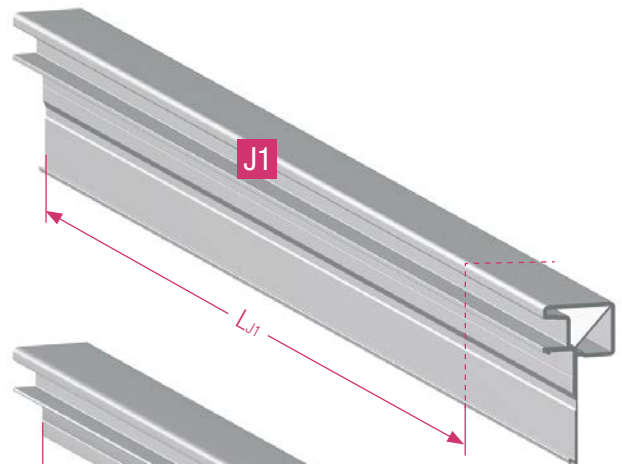

# metallic-line 20mm/25mm

SH 600 - 1000 mm 3x

SH 1000 - 1500 mm 5x

---

Unsere anwendungsbezogene Beratung in Wort und Schrift beruht auf langjährigen Erfahrungen sowie standardisierten Annahmen und erfolgt nach bestem Wissen. Der Einsatzzweck der REHAU Produkte ist abschließend in den technischen Produktinformationen beschrieben. Die jeweils gültige Fassung ist online unter [www.rehau.com/TI](http://www.rehau.com/TI) einsehbar. Anwendung, Verwendung und Verarbeitung der Produkte erfolgen außerhalb unserer Kontrollmöglichkeiten und liegen daher ausschließlich im Verantwortungsbereich des jeweiligen Anwenders/Verwenders/Verarbeiters. Sollte dennoch eine Haftung in Frage kommen, richtet sich diese ausschließlich nach unseren Lieferungs- und Zahlungsbedingungen, einsehbar unter [www.rehau.com/conditions](http://www.rehau.com/conditions), soweit nicht mit REHAU schriftlich etwas anderes vereinbart wurde. Dies gilt auch für etwaige Gewährleistungsansprüche, wobei sich die Gewährleistung auf die gleichbleibende Qualität unserer Produkte entsprechend unserer Spezifikation bezieht. Technische Änderungen vorbehalten.