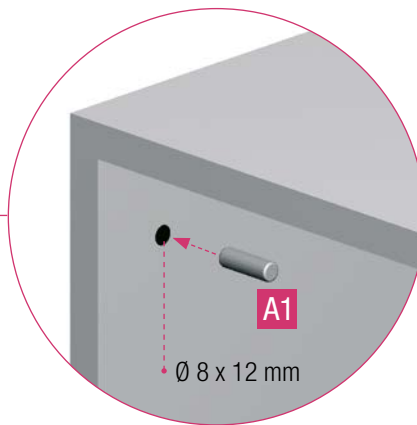

# metallic-line 20mm/25mm

SH 600 - 1000 mm 3x

SH 1000 - 1500 mm 5x

---

Unsere anwendungsbezogene Beratung in Wort und Schrift beruht auf langjährigen Erfahrungen sowie standardisierten Annahmen und erfolgt nach bestem Wissen. Der Einsatzzweck der REHAU Produkte ist abschließend in den technischen Produktinformationen beschrieben. Die jeweils gültige Fassung ist online unter [www.rehau.com/TI](http://www.rehau.com/TI) einsehbar. Anwendung, Verwendung und Verarbeitung der Produkte erfolgen außerhalb unserer Kontrollmöglichkeiten und liegen daher ausschließlich im Verantwortungsbereich des jeweiligen Anwenders/Verwenders/Verarbeiters. Sollte dennoch eine Haftung in Frage kommen, richtet sich diese ausschließlich nach unseren Lieferungs- und Zahlungsbedingungen, einsehbar unter [www.rehau.com/conditions](http://www.rehau.com/conditions), soweit nicht mit REHAU schriftlich etwas anderes vereinbart wurde. Dies gilt auch für etwaige Gewährleistungsansprüche, wobei sich die Gewährleistung auf die gleichbleibende Qualität unserer Produkte entsprechend unserer Spezifikation bezieht. Technische Änderungen vorbehalten.