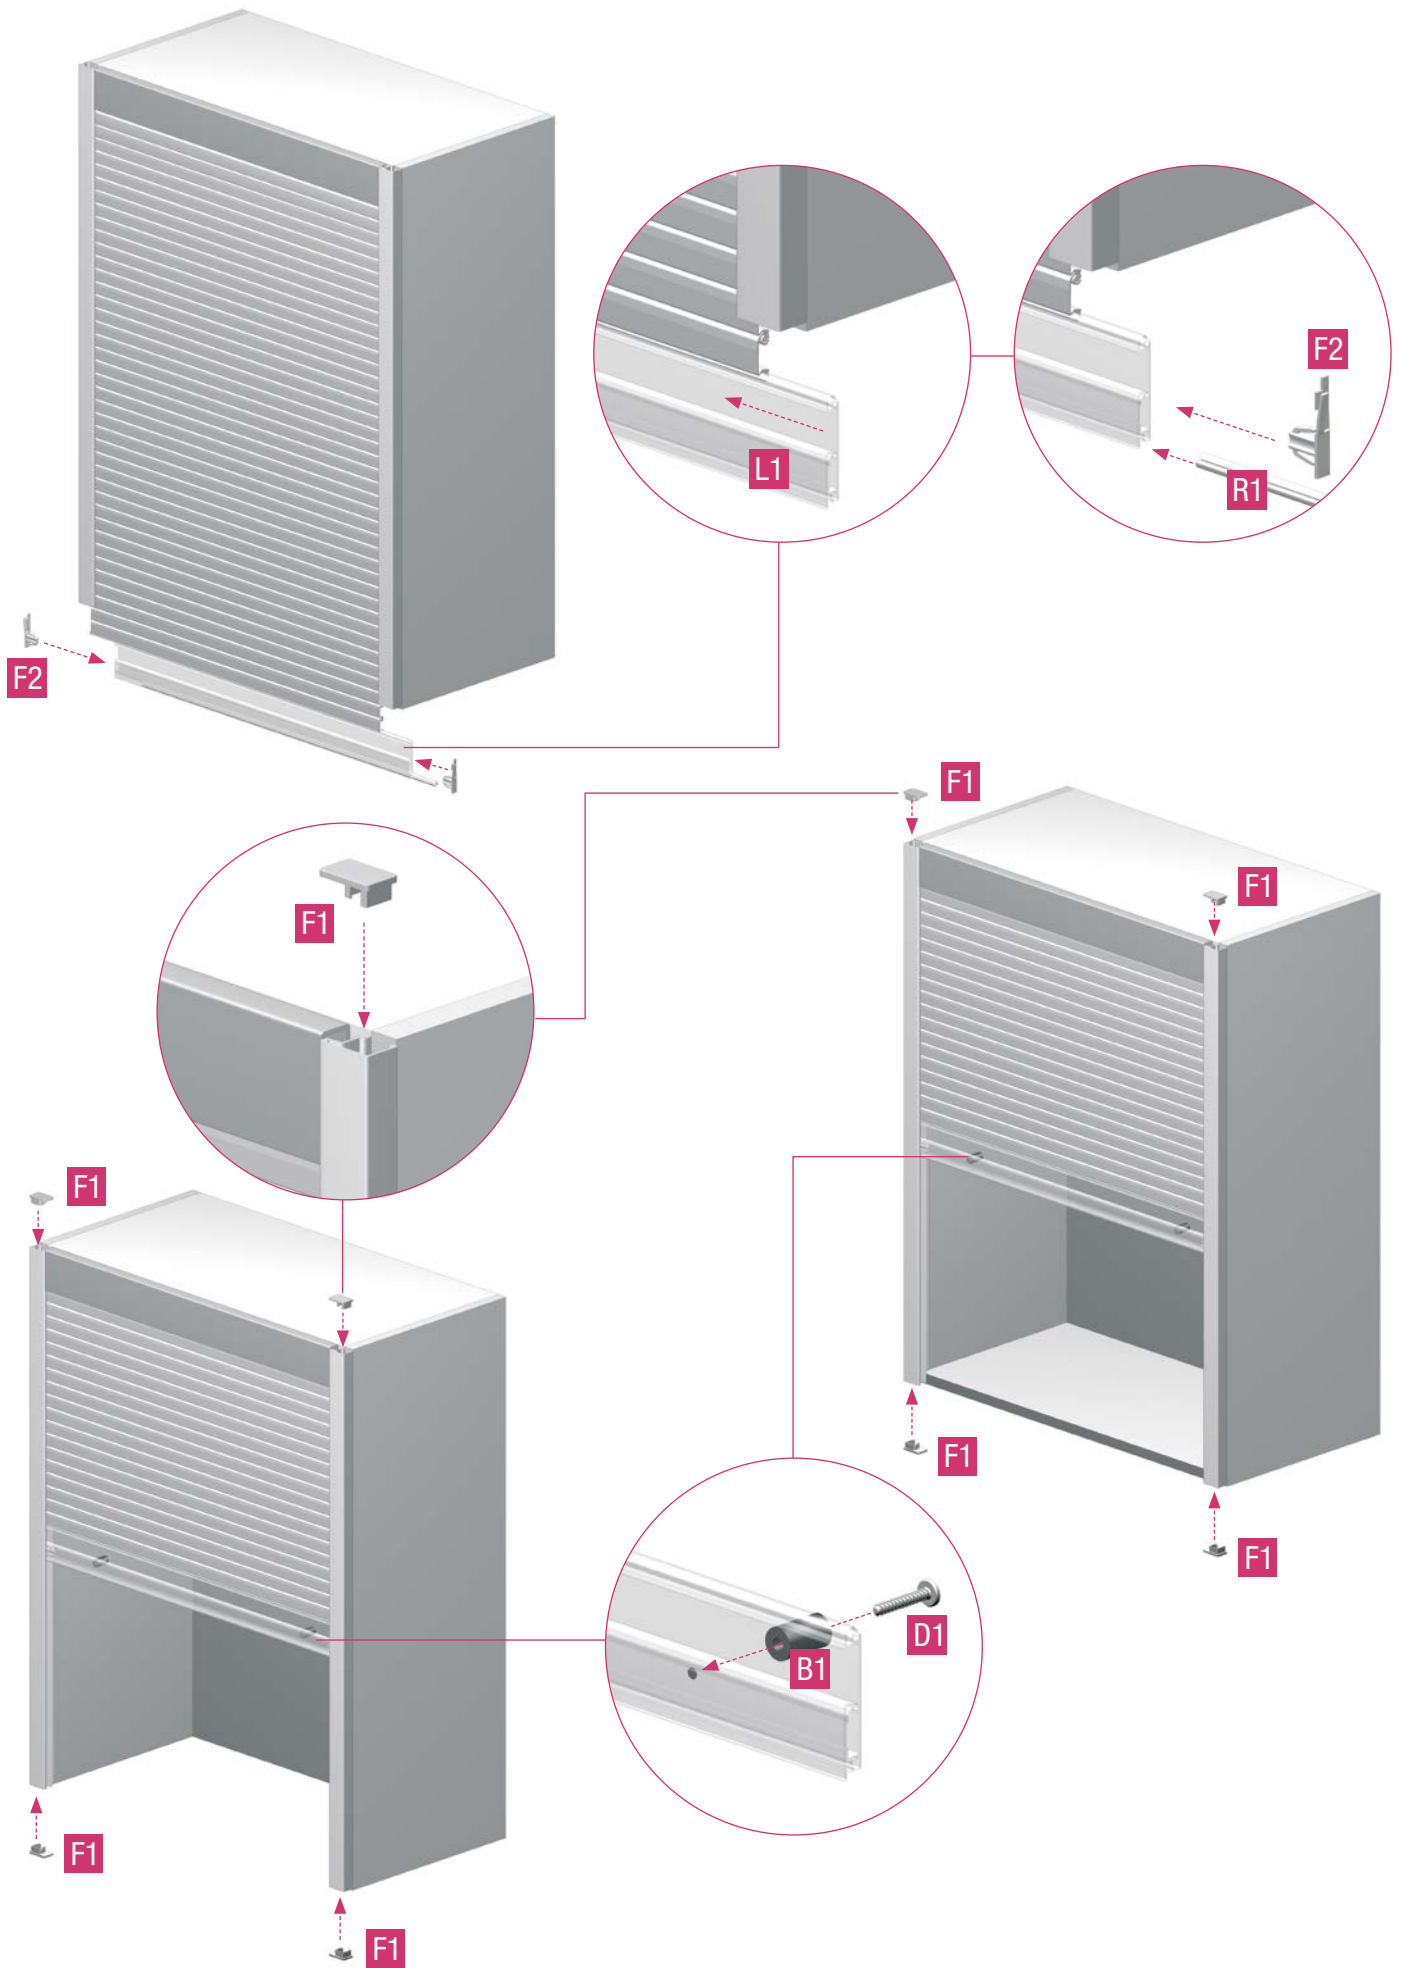

# metallic-line 20mm/25mm

SH 600 - 1000 mm 3x

SH 1000 - 1500 mm 5x

---

Unsere anwendungsbezogene Beratung in Wort und Schrift beruht auf langjährigen Erfahrungen sowie standardisierten Annahmen und erfolgt nach bestem Wissen. Der Einsatzzweck der REHAU Produkte ist abschließend in den technischen Produktinformationen beschrieben. Die jeweils gültige Fassung ist online unter [www.rehau.com/TI](http://www.rehau.com/TI) einsehbar. Anwendung, Verwendung und Verarbeitung der Produkte erfolgen außerhalb unserer Kontrollmöglichkeiten und liegen daher ausschließlich im Verantwortungsbereich des jeweiligen Anwenders/Verwenders/Verarbeiters. Sollte dennoch eine Haftung in Frage kommen, richtet sich diese ausschließlich nach unseren Lieferungs- und Zahlungsbedingungen, einsehbar unter [www.rehau.com/conditions](http://www.rehau.com/conditions), soweit nicht mit REHAU schriftlich etwas anderes vereinbart wurde. Dies gilt auch für etwaige Gewährleistungsansprüche, wobei sich die Gewährleistung auf die gleichbleibende Qualität unserer Produkte entsprechend unserer Spezifikation bezieht. Technische Änderungen vorbehalten.