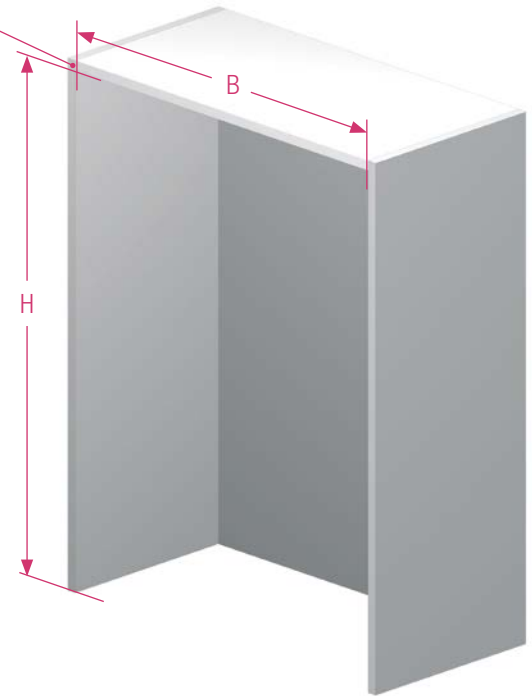

# metallic-line 20mm/25mm

SH 600 - 1000 mm 3x

SH 1000 - 1500 mm 5x

---

Unsere anwendungsbezogene Beratung in Wort und Schrift beruht auf langjährigen Erfahrungen sowie standardisierten Annahmen und erfolgt nach bestem Wissen. Der Einsatzzweck der REHAU Produkte ist abschließend in den technischen Produktinformationen beschrieben. Die jeweils gültige Fassung ist online unter [www.rehau.com/TI](http://www.rehau.com/TI) einsehbar. Anwendung, Verwendung und Verarbeitung der Produkte erfolgen außerhalb unserer Kontrollmöglichkeiten und liegen daher ausschließlich im Verantwortungsbereich des jeweiligen Anwenders/Verwenders/Verarbeiters. Sollte dennoch eine Haftung in Frage kommen, richtet sich diese ausschließlich nach unseren Lieferungs- und Zahlungsbedingungen, einsehbar unter [www.rehau.com/conditions](http://www.rehau.com/conditions), soweit nicht mit REHAU schriftlich etwas anderes vereinbart wurde. Dies gilt auch für etwaige Gewährleistungsansprüche, wobei sich die Gewährleistung auf die gleichbleibende Qualität unserer Produkte entsprechend unserer Spezifikation bezieht. Technische Änderungen vorbehalten.