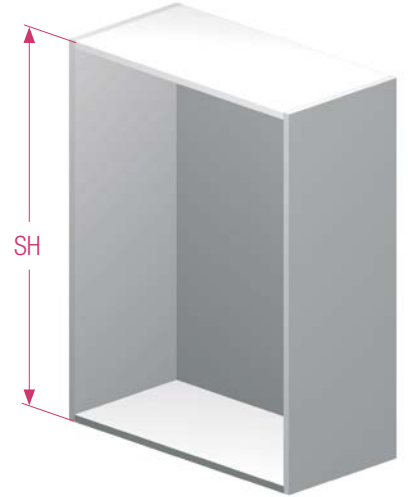

# metallic-line 20mm/25mm

SH 600 - 1000 mm 3x

SH 1000 - 1500 mm 5x

---

Unsere anwendungsbezogene Beratung in Wort und Schrift beruht auf langjährigen Erfahrungen sowie standardisierten Annahmen und erfolgt nach bestem Wissen. Der Einsatzzweck der REHAU Produkte ist abschließend in den technischen Produktinformationen beschrieben. Die jeweils gültige Fassung ist online unter [www.rehau.com/TI](http://www.rehau.com/TI) einsehbar. Anwendung, Verwendung und Verarbeitung der Produkte erfolgen außerhalb unserer Kontrollmöglichkeiten und liegen daher ausschließlich im Verantwortungsbereich des jeweiligen Anwenders/Verwenders/Verarbeiters. Sollte dennoch eine Haftung in Frage kommen, richtet sich diese ausschließlich nach unseren Lieferungs- und Zahlungsbedingungen, einsehbar unter [www.rehau.com/conditions](http://www.rehau.com/conditions), soweit nicht mit REHAU schriftlich etwas anderes vereinbart wurde. Dies gilt auch für etwaige Gewährleistungsansprüche, wobei sich die Gewährleistung auf die gleichbleibende Qualität unserer Produkte entsprechend unserer Spezifikation bezieht. Technische Änderungen vorbehalten.