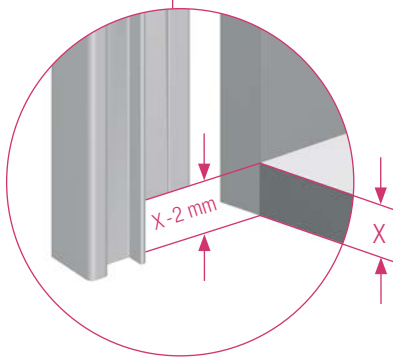

# metallic-line 20mm/25mm

SH 600 - 1000 mm 3x

SH 1000 - 1500 mm 5x

---

Unsere anwendungsbezogene Beratung in Wort und Schrift beruht auf langjährigen Erfahrungen sowie standardisierten Annahmen und erfolgt nach bestem Wissen. Der Einsatzzweck der REHAU Produkte ist abschließend in den technischen Produktinformationen beschrieben. Die jeweils gültige Fassung ist online unter [www.rehau.com/TI](http://www.rehau.com/TI) einsehbar. Anwendung, Verwendung und Verarbeitung der Produkte erfolgen außerhalb unserer Kontrollmöglichkeiten und liegen daher ausschließlich im Verantwortungsbereich des jeweiligen Anwenders/Verwenders/Verarbeiters. Sollte dennoch eine Haftung in Frage kommen, richtet sich diese ausschließlich nach unseren Lieferungs- und Zahlungsbedingungen, einsehbar unter [www.rehau.com/conditions](http://www.rehau.com/conditions), soweit nicht mit REHAU schriftlich etwas anderes vereinbart wurde. Dies gilt auch für etwaige Gewährleistungsansprüche, wobei sich die Gewährleistung auf die gleichbleibende Qualität unserer Produkte entsprechend unserer Spezifikation bezieht. Technische Änderungen vorbehalten.