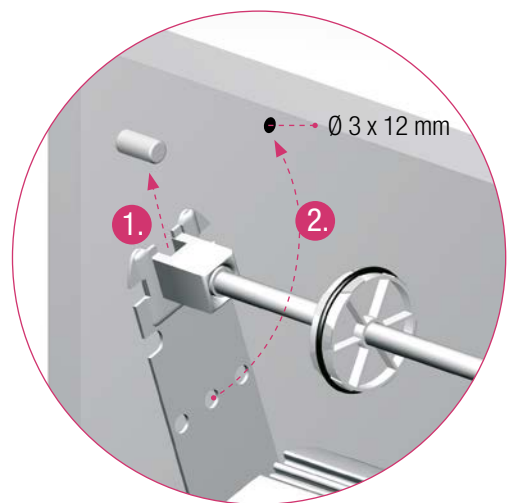

# metallic-line 20mm/25mm

SH 600 - 1000 mm 3x

SH 1000 - 1500 mm 5x

---

Unsere anwendungsbezogene Beratung in Wort und Schrift beruht auf langjährigen Erfahrungen sowie standardisierten Annahmen und erfolgt nach bestem Wissen. Der Einsatzzweck der REHAU Produkte ist abschließend in den technischen Produktinformationen beschrieben. Die jeweils gültige Fassung ist online unter [www.rehau.com/TI](http://www.rehau.com/TI) einsehbar. Anwendung, Verwendung und Verarbeitung der Produkte erfolgen außerhalb unserer Kontrollmöglichkeiten und liegen daher ausschließlich im Verantwortungsbereich des jeweiligen Anwenders/Verwenders/Verarbeiters. Sollte dennoch eine Haftung in Frage kommen, richtet sich diese ausschließlich nach unseren Lieferungs- und Zahlungsbedingungen, einsehbar unter [www.rehau.com/conditions](http://www.rehau.com/conditions), soweit nicht mit REHAU schriftlich etwas anderes vereinbart wurde. Dies gilt auch für etwaige Gewährleistungsansprüche, wobei sich die Gewährleistung auf die gleichbleibende Qualität unserer Produkte entsprechend unserer Spezifikation bezieht. Technische Änderungen vorbehalten.