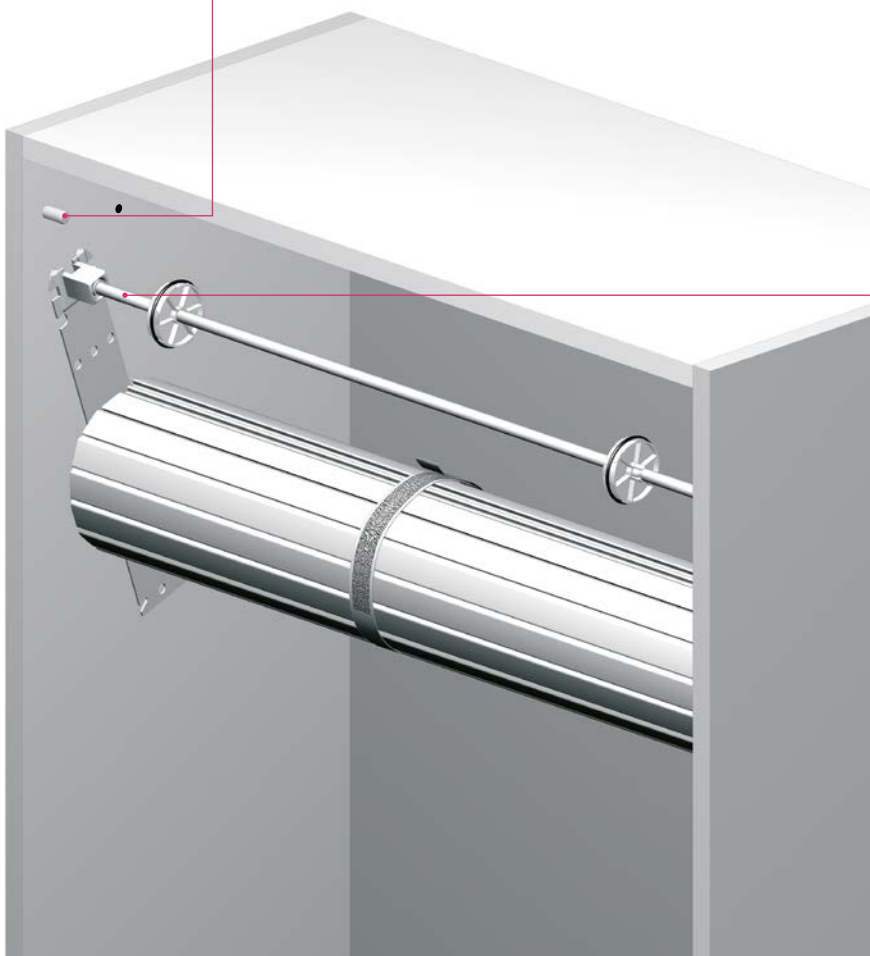

# metallic-line 20mm/25mm

SH 600 - 1000 mm 3x

SH 1000 - 1500 mm 5x

---

Unsere anwendungsbezogene Beratung in Wort und Schrift beruht auf langjährigen Erfahrungen sowie standardisierten Annahmen und erfolgt nach bestem Wissen. Der Einsatzzweck der REHAU Produkte ist abschließend in den technischen Produktinformationen beschrieben. Die jeweils gültige Fassung ist online unter [www.rehau.com/TI](http://www.rehau.com/TI) einsehbar. Anwendung, Verwendung und Verarbeitung der Produkte erfolgen außerhalb unserer Kontrollmöglichkeiten und liegen daher ausschließlich im Verantwortungsbereich des jeweiligen Anwenders/Verwenders/Verarbeiters. Sollte dennoch eine Haftung in Frage kommen, richtet sich diese ausschließlich nach unseren Lieferungs- und Zahlungsbedingungen, einsehbar unter [www.rehau.com/conditions](http://www.rehau.com/conditions), soweit nicht mit REHAU schriftlich etwas anderes vereinbart wurde. Dies gilt auch für etwaige Gewährleistungsansprüche, wobei sich die Gewährleistung auf die gleichbleibende Qualität unserer Produkte entsprechend unserer Spezifikation bezieht. Technische Änderungen vorbehalten.