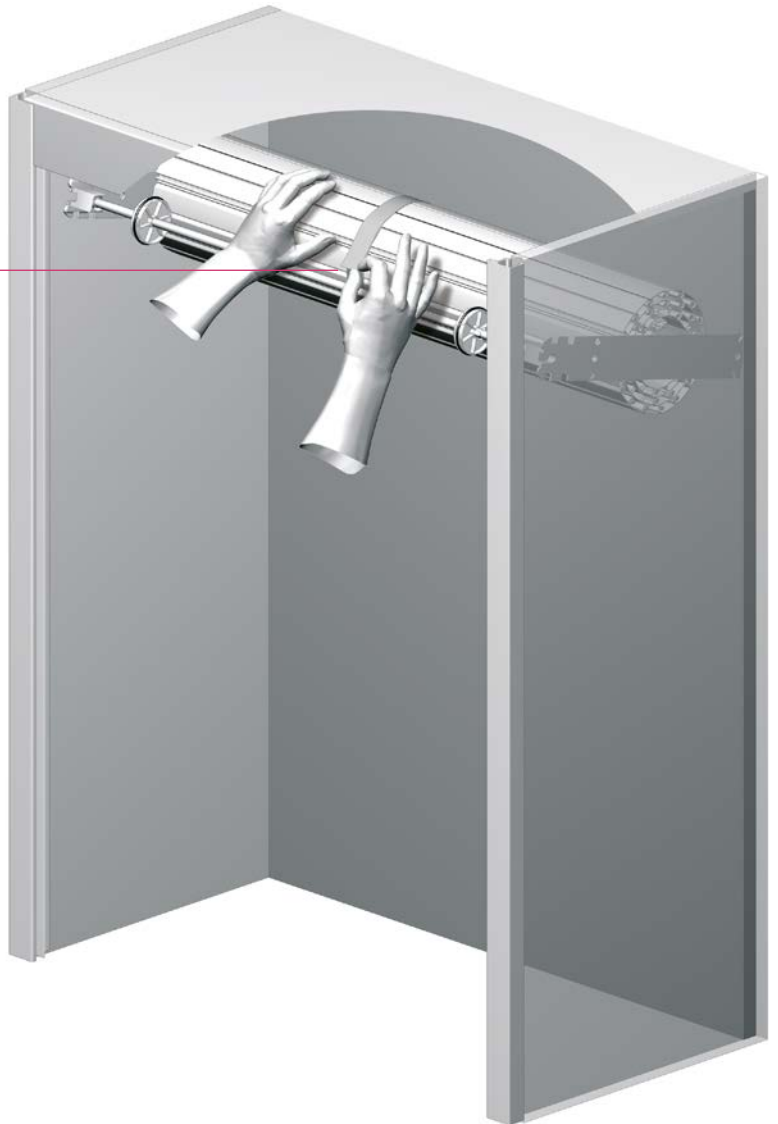

# metallic-line 20mm/25mm

SH 600 - 1000 mm 3x

SH 1000 - 1500 mm 5x

---

Unsere anwendungsbezogene Beratung in Wort und Schrift beruht auf langjährigen Erfahrungen sowie standardisierten Annahmen und erfolgt nach bestem Wissen. Der Einsatzzweck der REHAU Produkte ist abschließend in den technischen Produktinformationen beschrieben. Die jeweils gültige Fassung ist online unter [www.rehau.com/TI](http://www.rehau.com/TI) einsehbar. Anwendung, Verwendung und Verarbeitung der Produkte erfolgen außerhalb unserer Kontrollmöglichkeiten und liegen daher ausschließlich im Verantwortungsbereich des jeweiligen Anwenders/Verwenders/Verarbeiters. Sollte dennoch eine Haftung in Frage kommen, richtet sich diese ausschließlich nach unseren Lieferungs- und Zahlungsbedingungen, einsehbar unter [www.rehau.com/conditions](http://www.rehau.com/conditions), soweit nicht mit REHAU schriftlich etwas anderes vereinbart wurde. Dies gilt auch für etwaige Gewährleistungsansprüche, wobei sich die Gewährleistung auf die gleichbleibende Qualität unserer Produkte entsprechend unserer Spezifikation bezieht. Technische Änderungen vorbehalten.