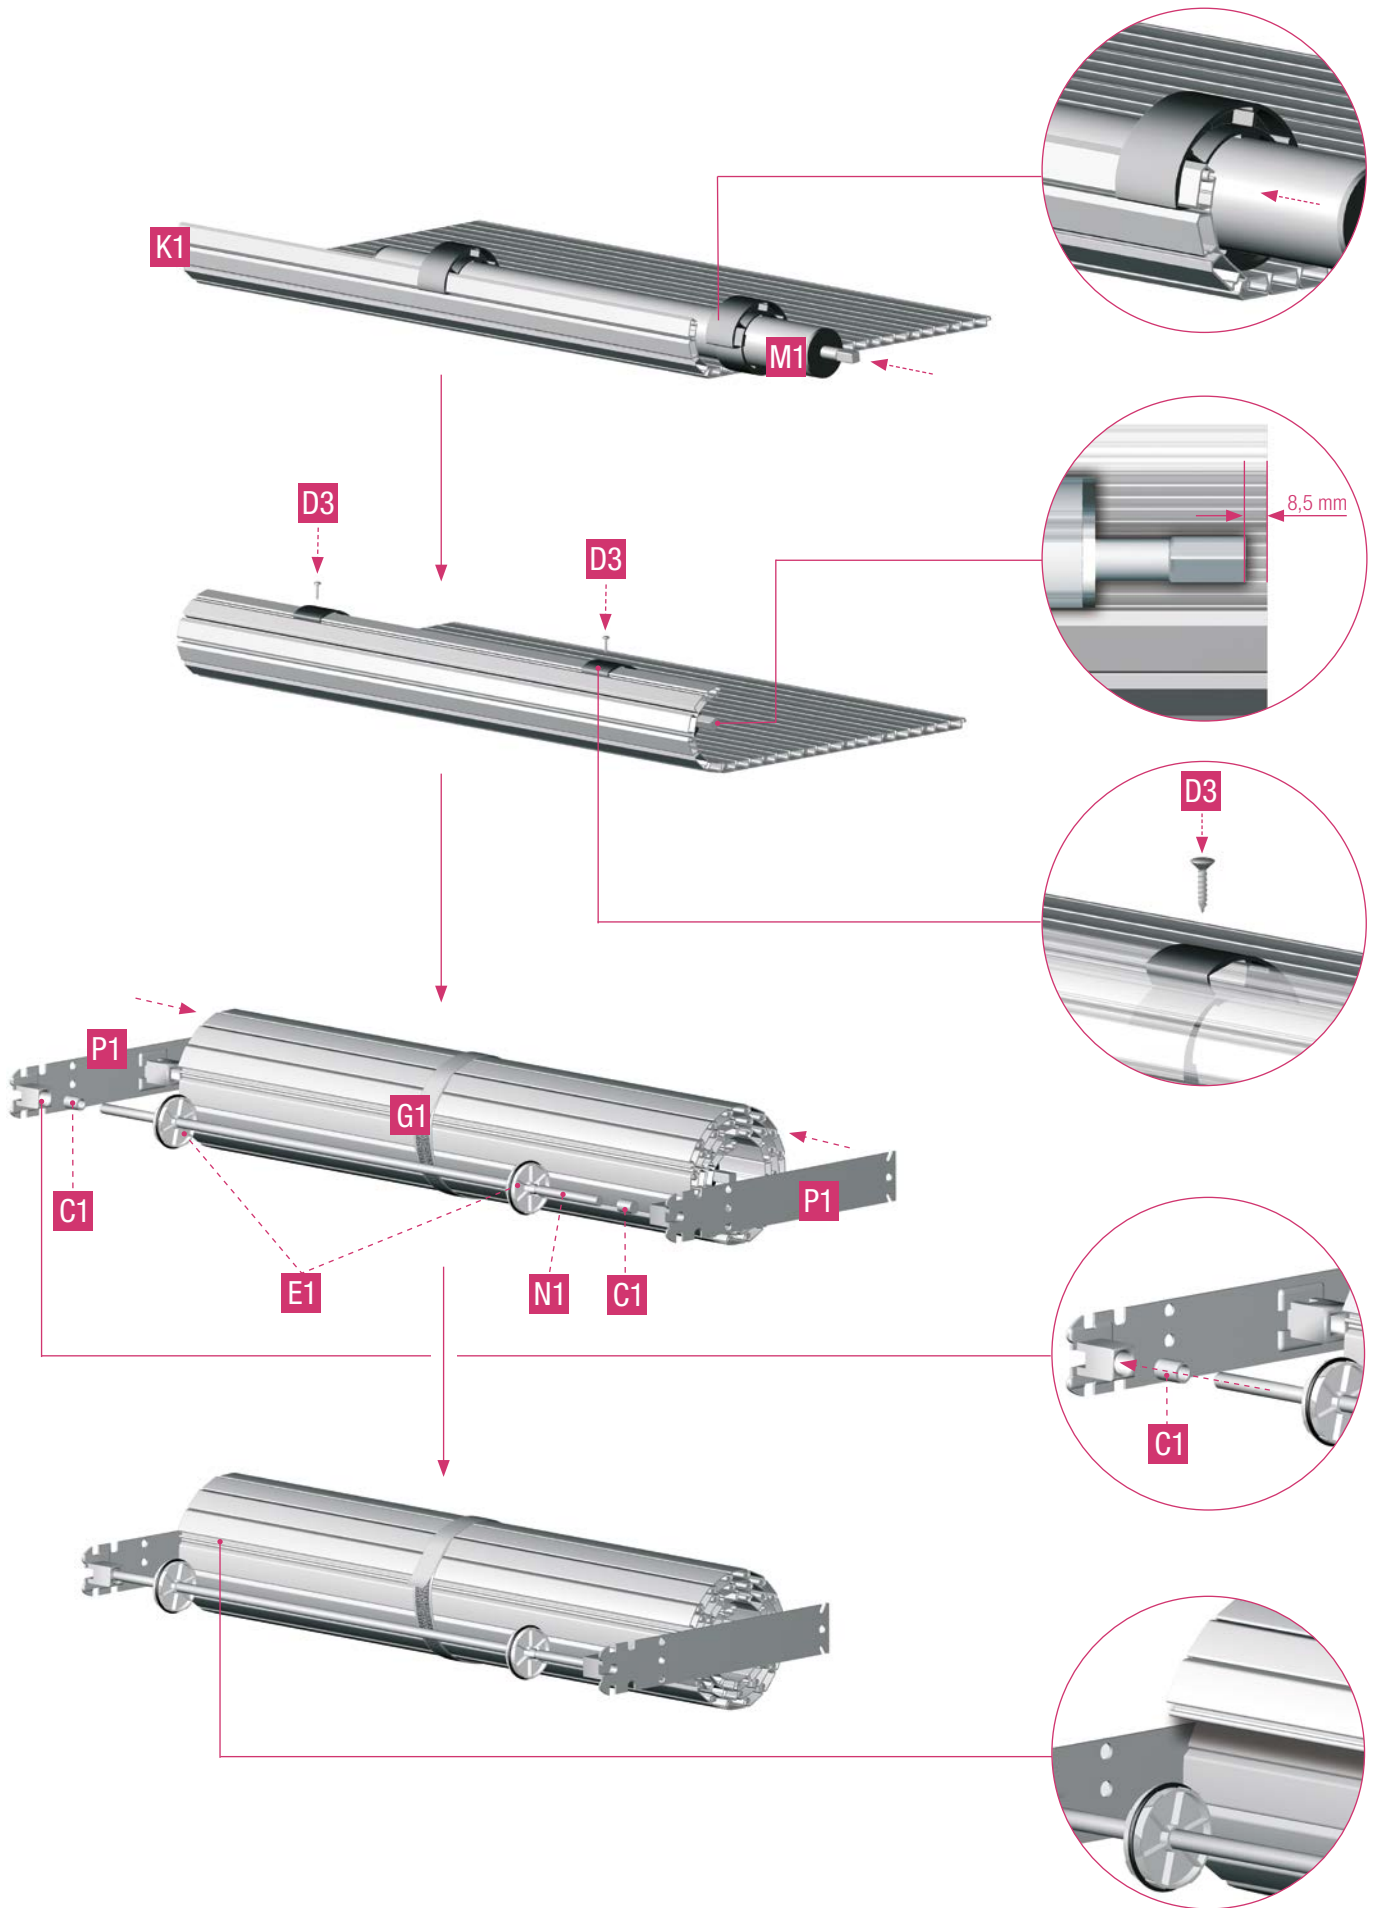

## RAUVOLET METALLIC-LINE

# metallic-line 20mm/25mm

SH 600 - 1000 mm 3x

SH 1000 - 1500 mm 5x

---

Unsere anwendungsbezogene Beratung in Wort und Schrift beruht auf langjährigen Erfahrungen sowie standardisierten Annahmen und erfolgt nach bestem Wissen. Der Einsatzzweck der REHAU Produkte ist abschließend in den technischen Produktinformationen beschrieben. Die jeweils gültige Fassung ist online unter [www.rehau.com/TI](http://www.rehau.com/TI) einsehbar. Anwendung, Verwendung und Verarbeitung der Produkte erfolgen außerhalb unserer Kontrollmöglichkeiten und liegen daher ausschließlich im Verantwortungsbereich des jeweiligen Anwenders/Verwenders/Verarbeiters. Sollte dennoch eine Haftung in Frage kommen, richtet sich diese ausschließlich nach unseren Lieferungs- und Zahlungsbedingungen, einsehbar unter [www.rehau.com/conditions](http://www.rehau.com/conditions), soweit nicht mit REHAU schriftlich etwas anderes vereinbart wurde. Dies gilt auch für etwaige Gewährleistungsansprüche, wobei sich die Gewährleistung auf die gleichbleibende Qualität unserer Produkte entsprechend unserer Spezifikation bezieht. Technische Änderungen vorbehalten.