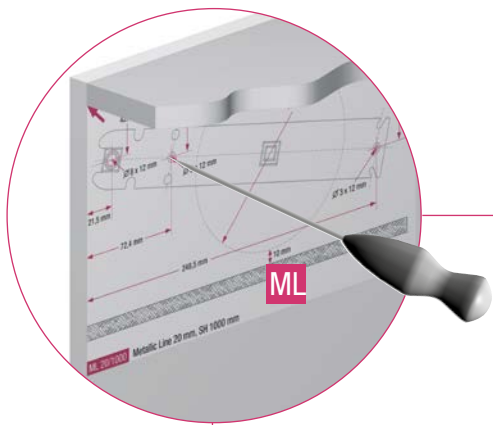

# metallic-line 20mm/25mm

SH 600 - 1000 mm 3x

SH 1000 - 1500 mm 5x

---

Unsere anwendungsbezogene Beratung in Wort und Schrift beruht auf langjährigen Erfahrungen sowie standardisierten Annahmen und erfolgt nach bestem Wissen. Der Einsatzzweck der REHAU Produkte ist abschließend in den technischen Produktinformationen beschrieben. Die jeweils gültige Fassung ist online unter [www.rehau.com/TI](http://www.rehau.com/TI) einsehbar. Anwendung, Verwendung und Verarbeitung der Produkte erfolgen außerhalb unserer Kontrollmöglichkeiten und liegen daher ausschließlich im Verantwortungsbereich des jeweiligen Anwenders/Verwenders/Verarbeiters. Sollte dennoch eine Haftung in Frage kommen, richtet sich diese ausschließlich nach unseren Lieferungs- und Zahlungsbedingungen, einsehbar unter [www.rehau.com/conditions](http://www.rehau.com/conditions), soweit nicht mit REHAU schriftlich etwas anderes vereinbart wurde. Dies gilt auch für etwaige Gewährleistungsansprüche, wobei sich die Gewährleistung auf die gleichbleibende Qualität unserer Produkte entsprechend unserer Spezifikation bezieht. Technische Änderungen vorbehalten.