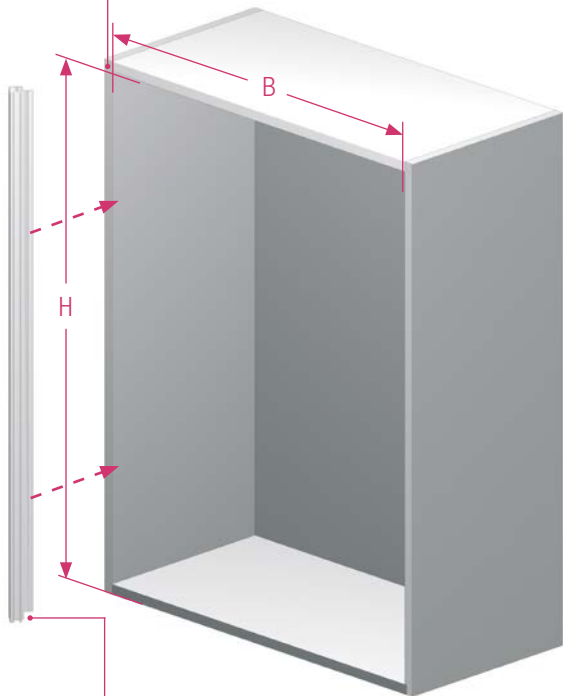

# metallic-line 20mm/25mm

SH 600 - 1000 mm 3x

SH 1000 - 1500 mm 5x

---

Unsere anwendungsbezogene Beratung in Wort und Schrift beruht auf langjährigen Erfahrungen sowie standardisierten Annahmen und erfolgt nach bestem Wissen. Der Einsatzzweck der REHAU Produkte ist abschließend in den technischen Produktinformationen beschrieben. Die jeweils gültige Fassung ist online unter [www.rehau.com/TI](http://www.rehau.com/TI) einsehbar. Anwendung, Verwendung und Verarbeitung der Produkte erfolgen außerhalb unserer Kontrollmöglichkeiten und liegen daher ausschließlich im Verantwortungsbereich des jeweiligen Anwenders/Verwenders/Verarbeiters. Sollte dennoch eine Haftung in Frage kommen, richtet sich diese ausschließlich nach unseren Lieferungs- und Zahlungsbedingungen, einsehbar unter [www.rehau.com/conditions](http://www.rehau.com/conditions), soweit nicht mit REHAU schriftlich etwas anderes vereinbart wurde. Dies gilt auch für etwaige Gewährleistungsansprüche, wobei sich die Gewährleistung auf die gleichbleibende Qualität unserer Produkte entsprechend unserer Spezifikation bezieht. Technische Änderungen vorbehalten.