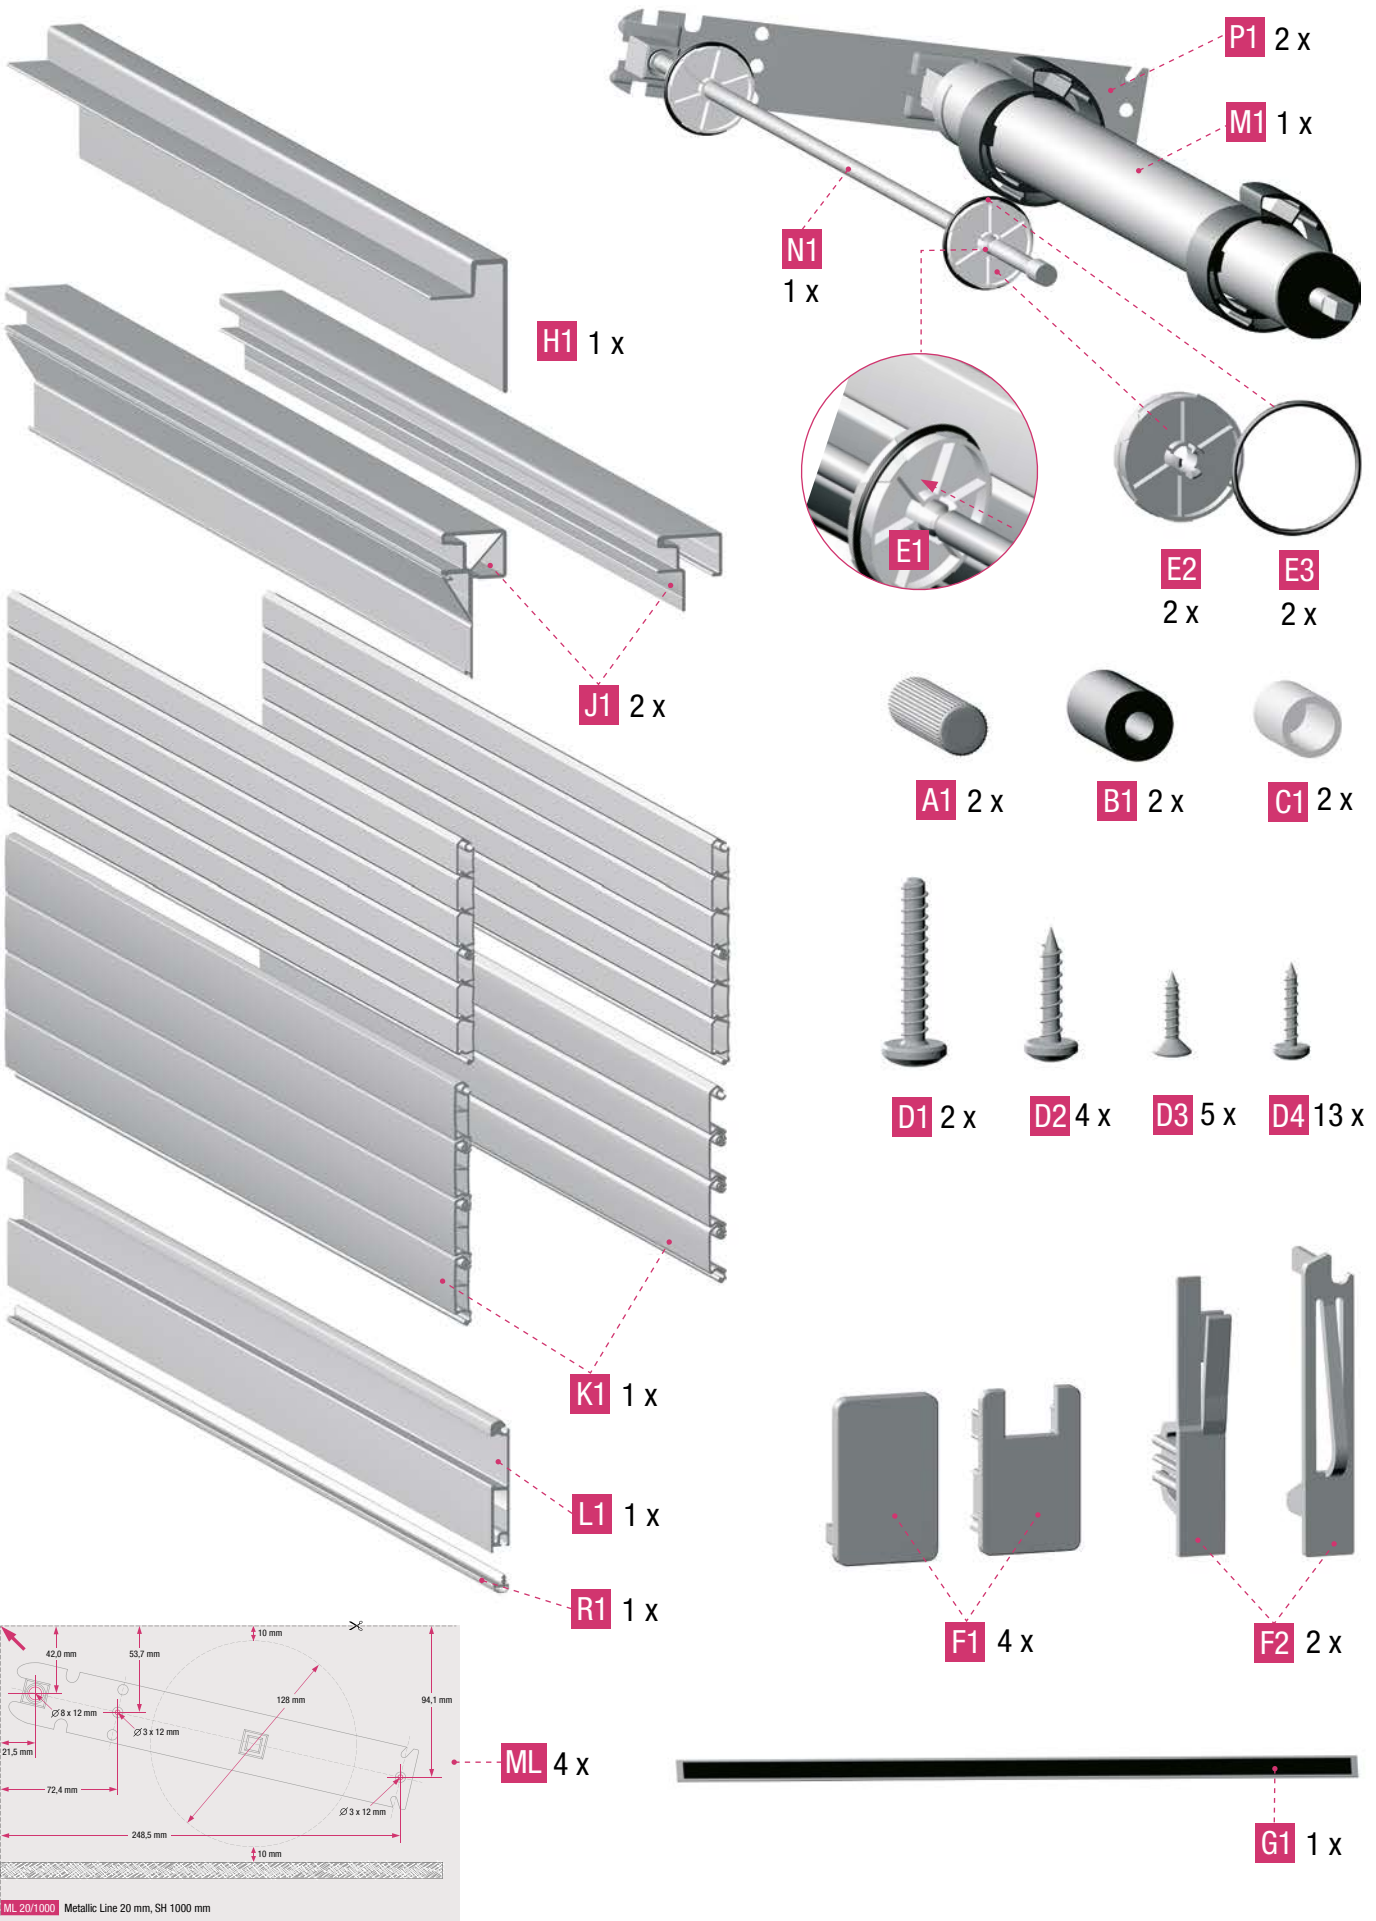

## RAUVOLET METALLIC-LINE

# metallic-line 20mm/25mm

SH 600 - 1000 mm 3x

SH 1000 - 1500 mm 5x

---

Unsere anwendungsbezogene Beratung in Wort und Schrift beruht auf langjährigen Erfahrungen sowie standardisierten Annahmen und erfolgt nach bestem Wissen. Der Einsatzzweck der REHAU Produkte ist abschließend in den technischen Produktinformationen beschrieben. Die jeweils gültige Fassung ist online unter [www.rehau.com/TI](http://www.rehau.com/TI) einsehbar. Anwendung, Verwendung und Verarbeitung der Produkte erfolgen außerhalb unserer Kontrollmöglichkeiten und liegen daher ausschließlich im Verantwortungsbereich des jeweiligen Anwenders/Verwenders/Verarbeiters. Sollte dennoch eine Haftung in Frage kommen, richtet sich diese ausschließlich nach unseren Lieferungs- und Zahlungsbedingungen, einsehbar unter [www.rehau.com/conditions](http://www.rehau.com/conditions), soweit nicht mit REHAU schriftlich etwas anderes vereinbart wurde. Dies gilt auch für etwaige Gewährleistungsansprüche, wobei sich die Gewährleistung auf die gleichbleibende Qualität unserer Produkte entsprechend unserer Spezifikation bezieht. Technische Änderungen vorbehalten.