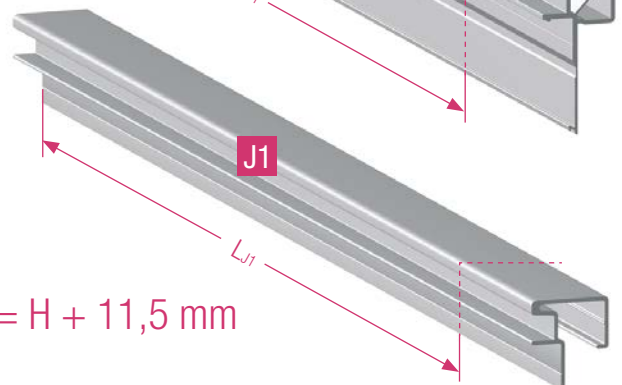

# metallic-line 20mm/25mm

SH 600 - 1000 mm 3x

SH 1000 - 1500 mm 5x

---

Unsere anwendungsbezogene Beratung in Wort und Schrift beruht auf langjährigen Erfahrungen sowie standardisierten Annahmen und erfolgt nach bestem Wissen. Der Einsatzzweck der REHAU Produkte ist abschließend in den technischen Produktinformationen beschrieben. Die jeweils gültige Fassung ist online unter [www.rehau.com/TI](http://www.rehau.com/TI) einsehbar. Anwendung, Verwendung und Verarbeitung der Produkte erfolgen außerhalb unserer Kontrollmöglichkeiten und liegen daher ausschließlich im Verantwortungsbereich des jeweiligen Anwenders/Verwenders/Verarbeiters. Sollte dennoch eine Haftung in Frage kommen, richtet sich diese ausschließlich nach unseren Lieferungs- und Zahlungsbedingungen, einsehbar unter [www.rehau.com/conditions](http://www.rehau.com/conditions), soweit nicht mit REHAU schriftlich etwas anderes vereinbart wurde. Dies gilt auch für etwaige Gewährleistungsansprüche, wobei sich die Gewährleistung auf die gleichbleibende Qualität unserer Produkte entsprechend unserer Spezifikation bezieht. Technische Änderungen vorbehalten.