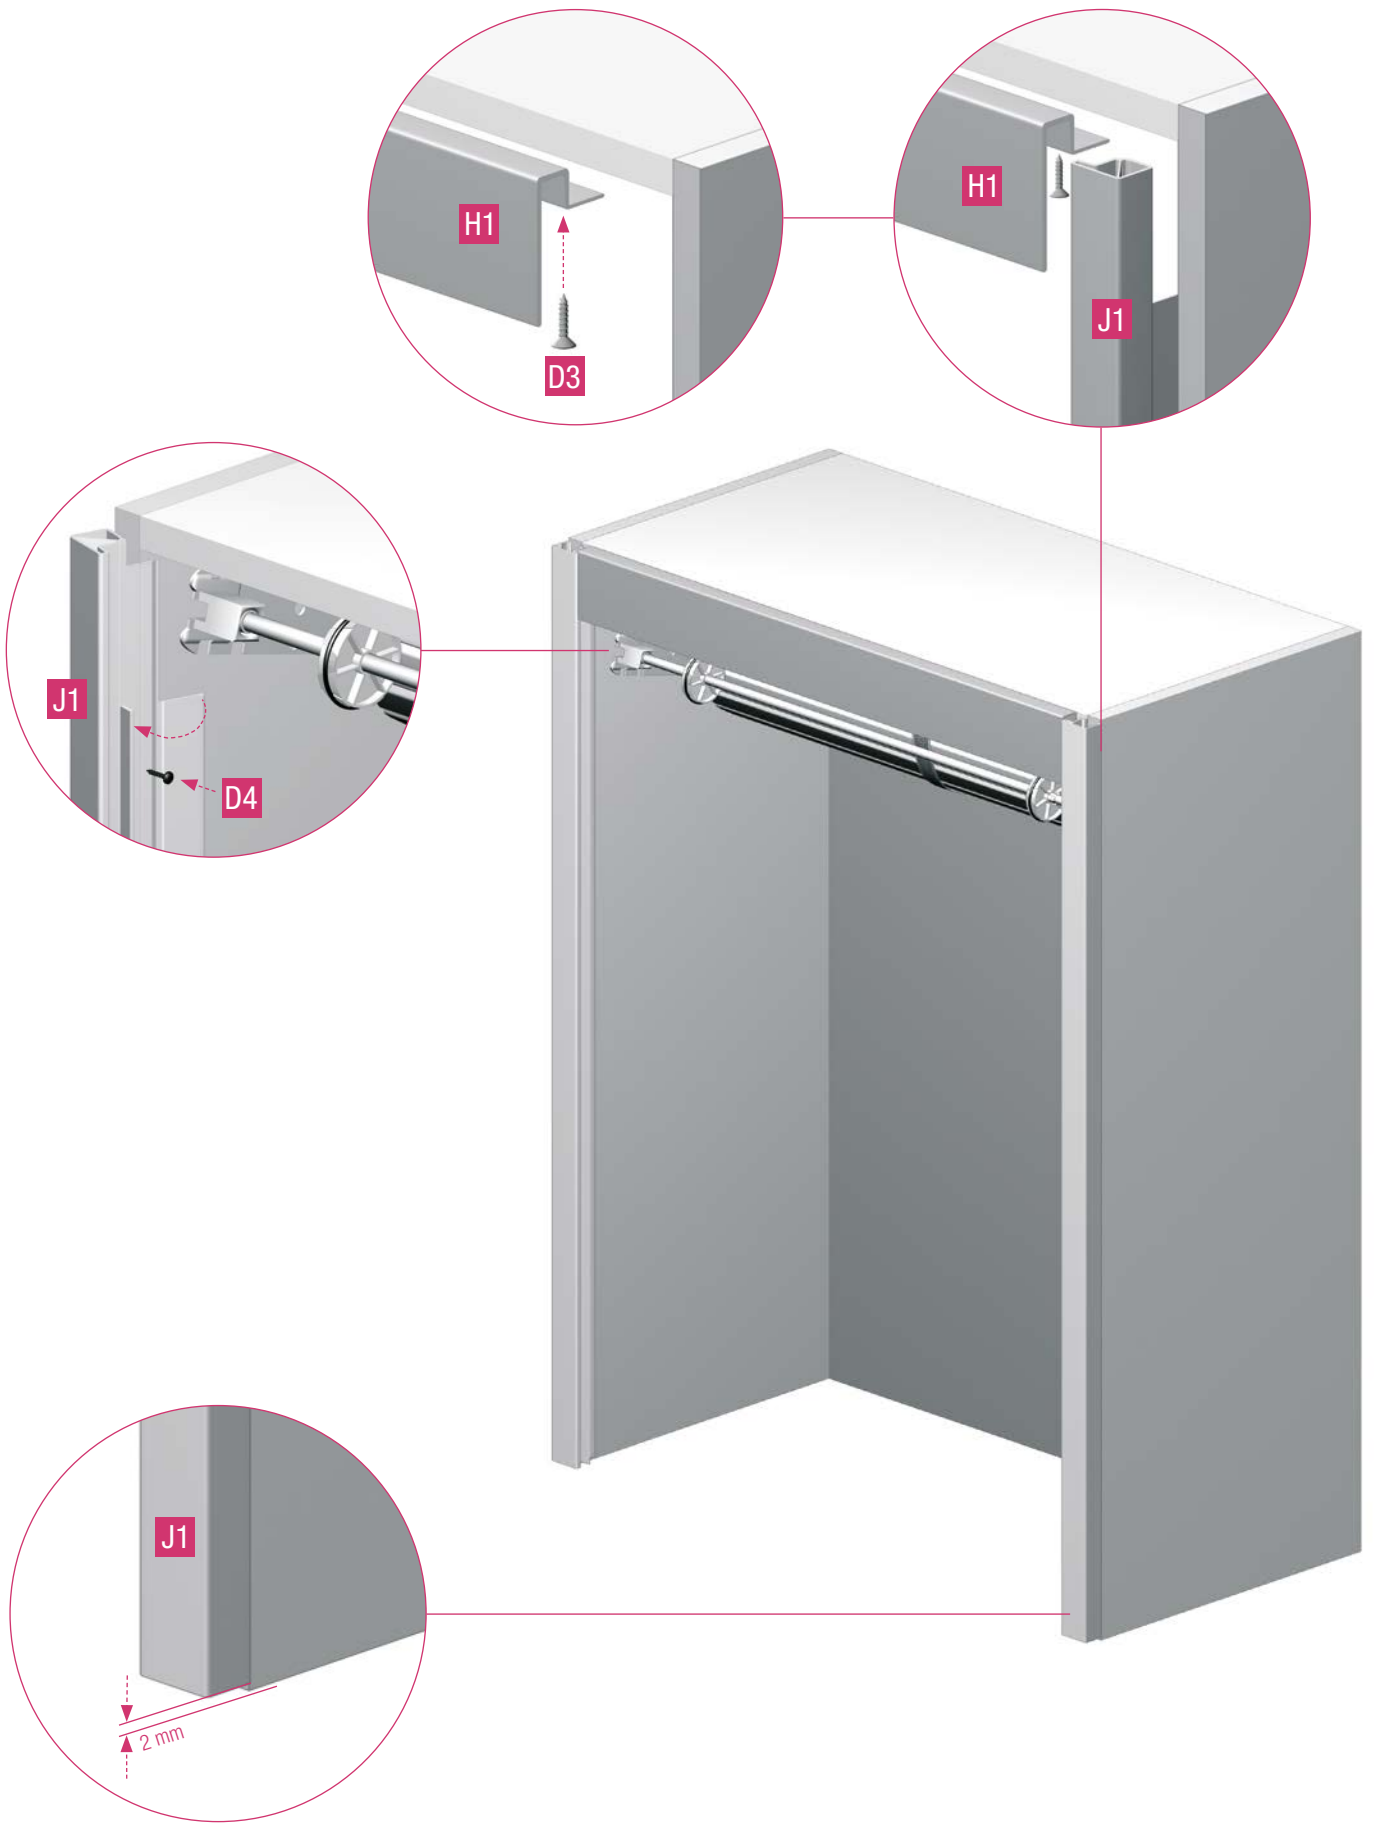

# metallic-line 20mm/25mm

SH 600 - 1000 mm 3x

SH 1000 - 1500 mm 5x

---

Unsere anwendungsbezogene Beratung in Wort und Schrift beruht auf langjährigen Erfahrungen sowie standardisierten Annahmen und erfolgt nach bestem Wissen. Der Einsatzzweck der REHAU Produkte ist abschließend in den technischen Produktinformationen beschrieben. Die jeweils gültige Fassung ist online unter [www.rehau.com/TI](http://www.rehau.com/TI) einsehbar. Anwendung, Verwendung und Verarbeitung der Produkte erfolgen außerhalb unserer Kontrollmöglichkeiten und liegen daher ausschließlich im Verantwortungsbereich des jeweiligen Anwenders/Verwenders/Verarbeiters. Sollte dennoch eine Haftung in Frage kommen, richtet sich diese ausschließlich nach unseren Lieferungs- und Zahlungsbedingungen, einsehbar unter [www.rehau.com/conditions](http://www.rehau.com/conditions), soweit nicht mit REHAU schriftlich etwas anderes vereinbart wurde. Dies gilt auch für etwaige Gewährleistungsansprüche, wobei sich die Gewährleistung auf die gleichbleibende Qualität unserer Produkte entsprechend unserer Spezifikation bezieht. Technische Änderungen vorbehalten.