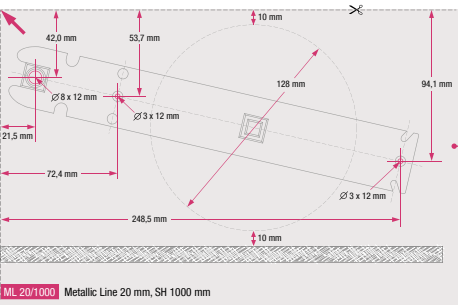

# metallic-line 20mm/25mm

SH 600 - 1000 mm 3x

SH 1000 - 1500 mm 5x

---

Unsere anwendungsbezogene Beratung in Wort und Schrift beruht auf langjährigen Erfahrungen sowie standardisierten Annahmen und erfolgt nach bestem Wissen. Der Einsatzzweck der REHAU Produkte ist abschließend in den technischen Produktinformationen beschrieben. Die jeweils gültige Fassung ist online unter [www.rehau.com/TI](http://www.rehau.com/TI) einsehbar. Anwendung, Verwendung und Verarbeitung der Produkte erfolgen außerhalb unserer Kontrollmöglichkeiten und liegen daher ausschließlich im Verantwortungsbereich des jeweiligen Anwenders/Verwenders/Verarbeiters. Sollte dennoch eine Haftung in Frage kommen, richtet sich diese ausschließlich nach unseren Lieferungs- und Zahlungsbedingungen, einsehbar unter [www.rehau.com/conditions](http://www.rehau.com/conditions), soweit nicht mit REHAU schriftlich etwas anderes vereinbart wurde. Dies gilt auch für etwaige Gewährleistungsansprüche, wobei sich die Gewährleistung auf die gleichbleibende Qualität unserer Produkte entsprechend unserer Spezifikation bezieht. Technische Änderungen vorbehalten.