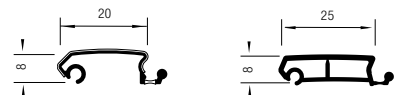

Querschnitt Rollladenprofilvarianten