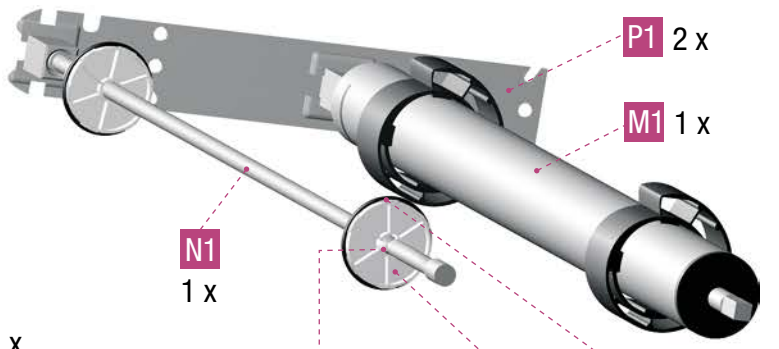

# metallic-line 20mm/25mm

ML 20/1000 Metallic Line 20 mm, SH 1000 mm

SH 600 - 1000 mm

3x

SH 1000 - 1500 mm

5x

Die Unterlage ist urheberrechtlich geschützt. Die dadurch begründeten Rechte, insbesondere die der Übersetzung, des Nachdruckes, der Entnahme von Abbildungen, der Funksendungen, der Wiedergabe auf fotomechanischem oder ähnlichem Wege und der Speicherung in Datenverarbeitungsanlagen, bleiben vorbehalten.