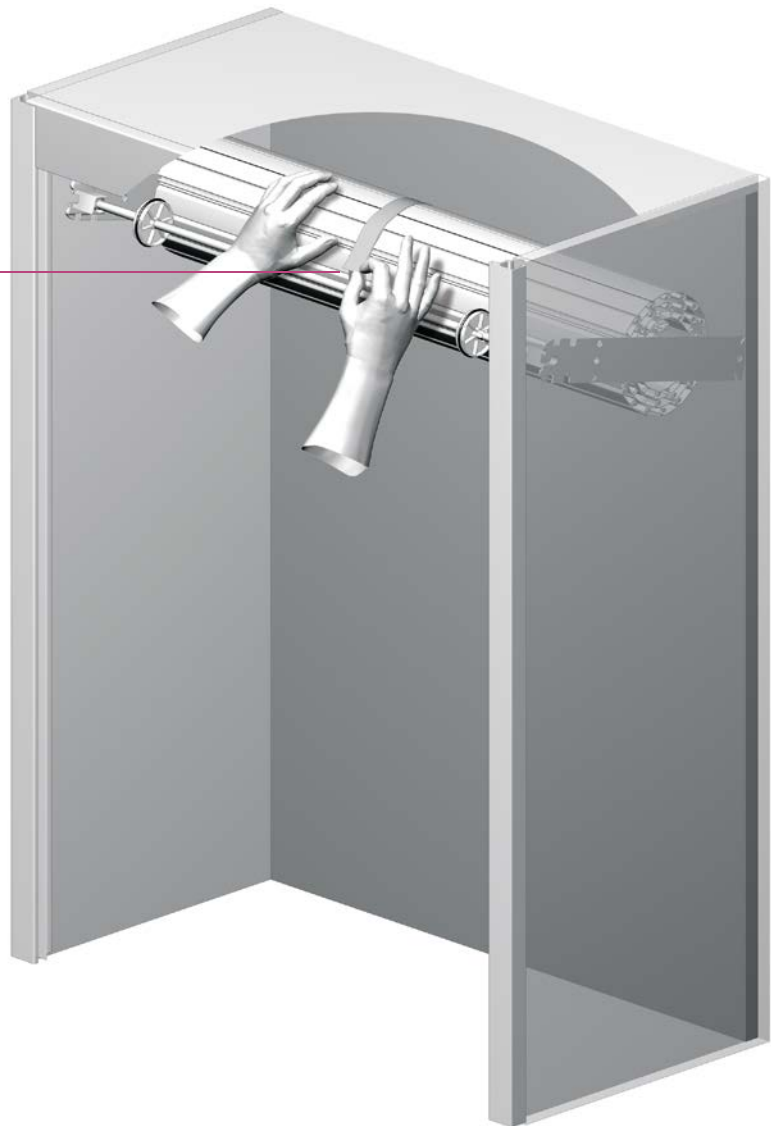

# metallic-line 20mm/25mm

ML 20/1000 Metallic Line 20 mm, SH 1000 mm

SH 600 - 1000 mm

3x

SH 1000 - 1500 mm

5x

Die Unterlage ist urheberrechtlich geschützt. Die dadurch begründeten Rechte, insbesondere die der Übersetzung, des Nachdruckes, der Entnahme von Abbildungen, der Funksendungen, der Wiedergabe auf fotomechanischem oder ähnlichem Wege und der Speicherung in Datenverarbeitungsanlagen, bleiben vorbehalten.