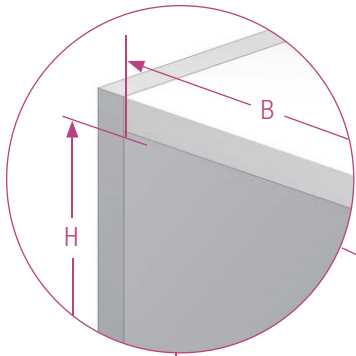

# metallic-line 20mm/25mm

ML 20/1000 Metallic Line 20 mm, SH 1000 mm

SH 600 - 1000 mm

3x

SH 1000 - 1500 mm

5x

Die Unterlage ist urheberrechtlich geschützt. Die dadurch begründeten Rechte, insbesondere die der Übersetzung, des Nachdruckes, der Entnahme von Abbildungen, der Funksendungen, der Wiedergabe auf fotomechanischem oder ähnlichem Wege und der Speicherung in Datenverarbeitungsanlagen, bleiben vorbehalten.