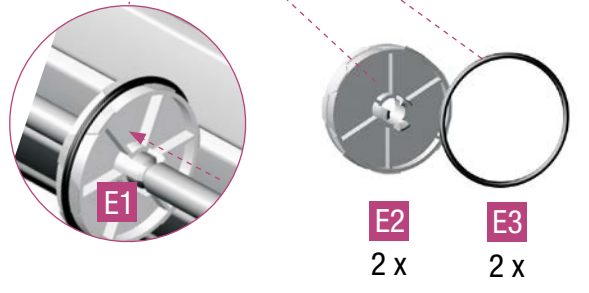

# metallic-line 20mm/25mm

ML 20/1000 Metallic Line 20 mm, SH 1000 mm

SH 600 - 1000 mm

3x

SH 1000 - 1500 mm

5x

Die Unterlage ist urheberrechtlich geschützt. Die dadurch begründeten Rechte, insbesondere die der Übersetzung, des Nachdruckes, der Entnahme von Abbildungen, der Funksendungen, der Wiedergabe auf fotomechanischem oder ähnlichem Wege und der Speicherung in Datenverarbeitungsanlagen, bleiben vorbehalten.