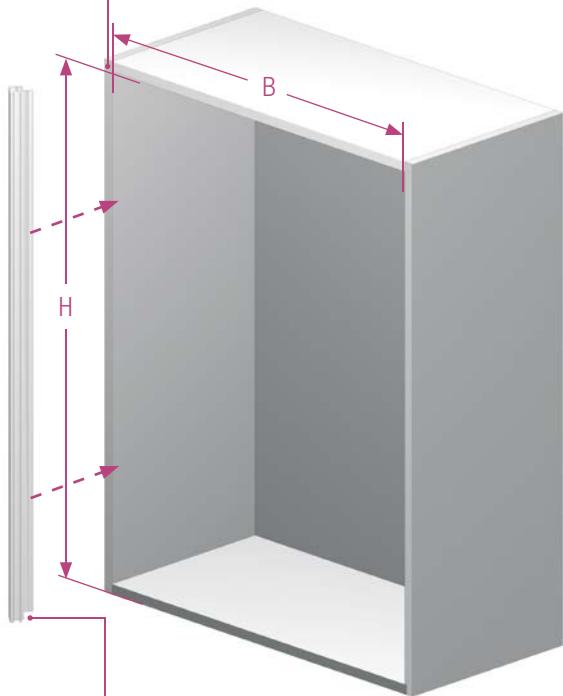

# metallic-line 20mm/25mm

ML 20/1000 Metallic Line 20 mm, SH 1000 mm

SH 600 - 1000 mm

3x

SH 1000 - 1500 mm

5x

Die Unterlage ist urheberrechtlich geschützt. Die dadurch begründeten Rechte, insbesondere die der Übersetzung, des Nachdruckes, der Entnahme von Abbildungen, der Funksendungen, der Wiedergabe auf fotomechanischem oder ähnlichem Wege und der Speicherung in Datenverarbeitungsanlagen, bleiben vorbehalten.