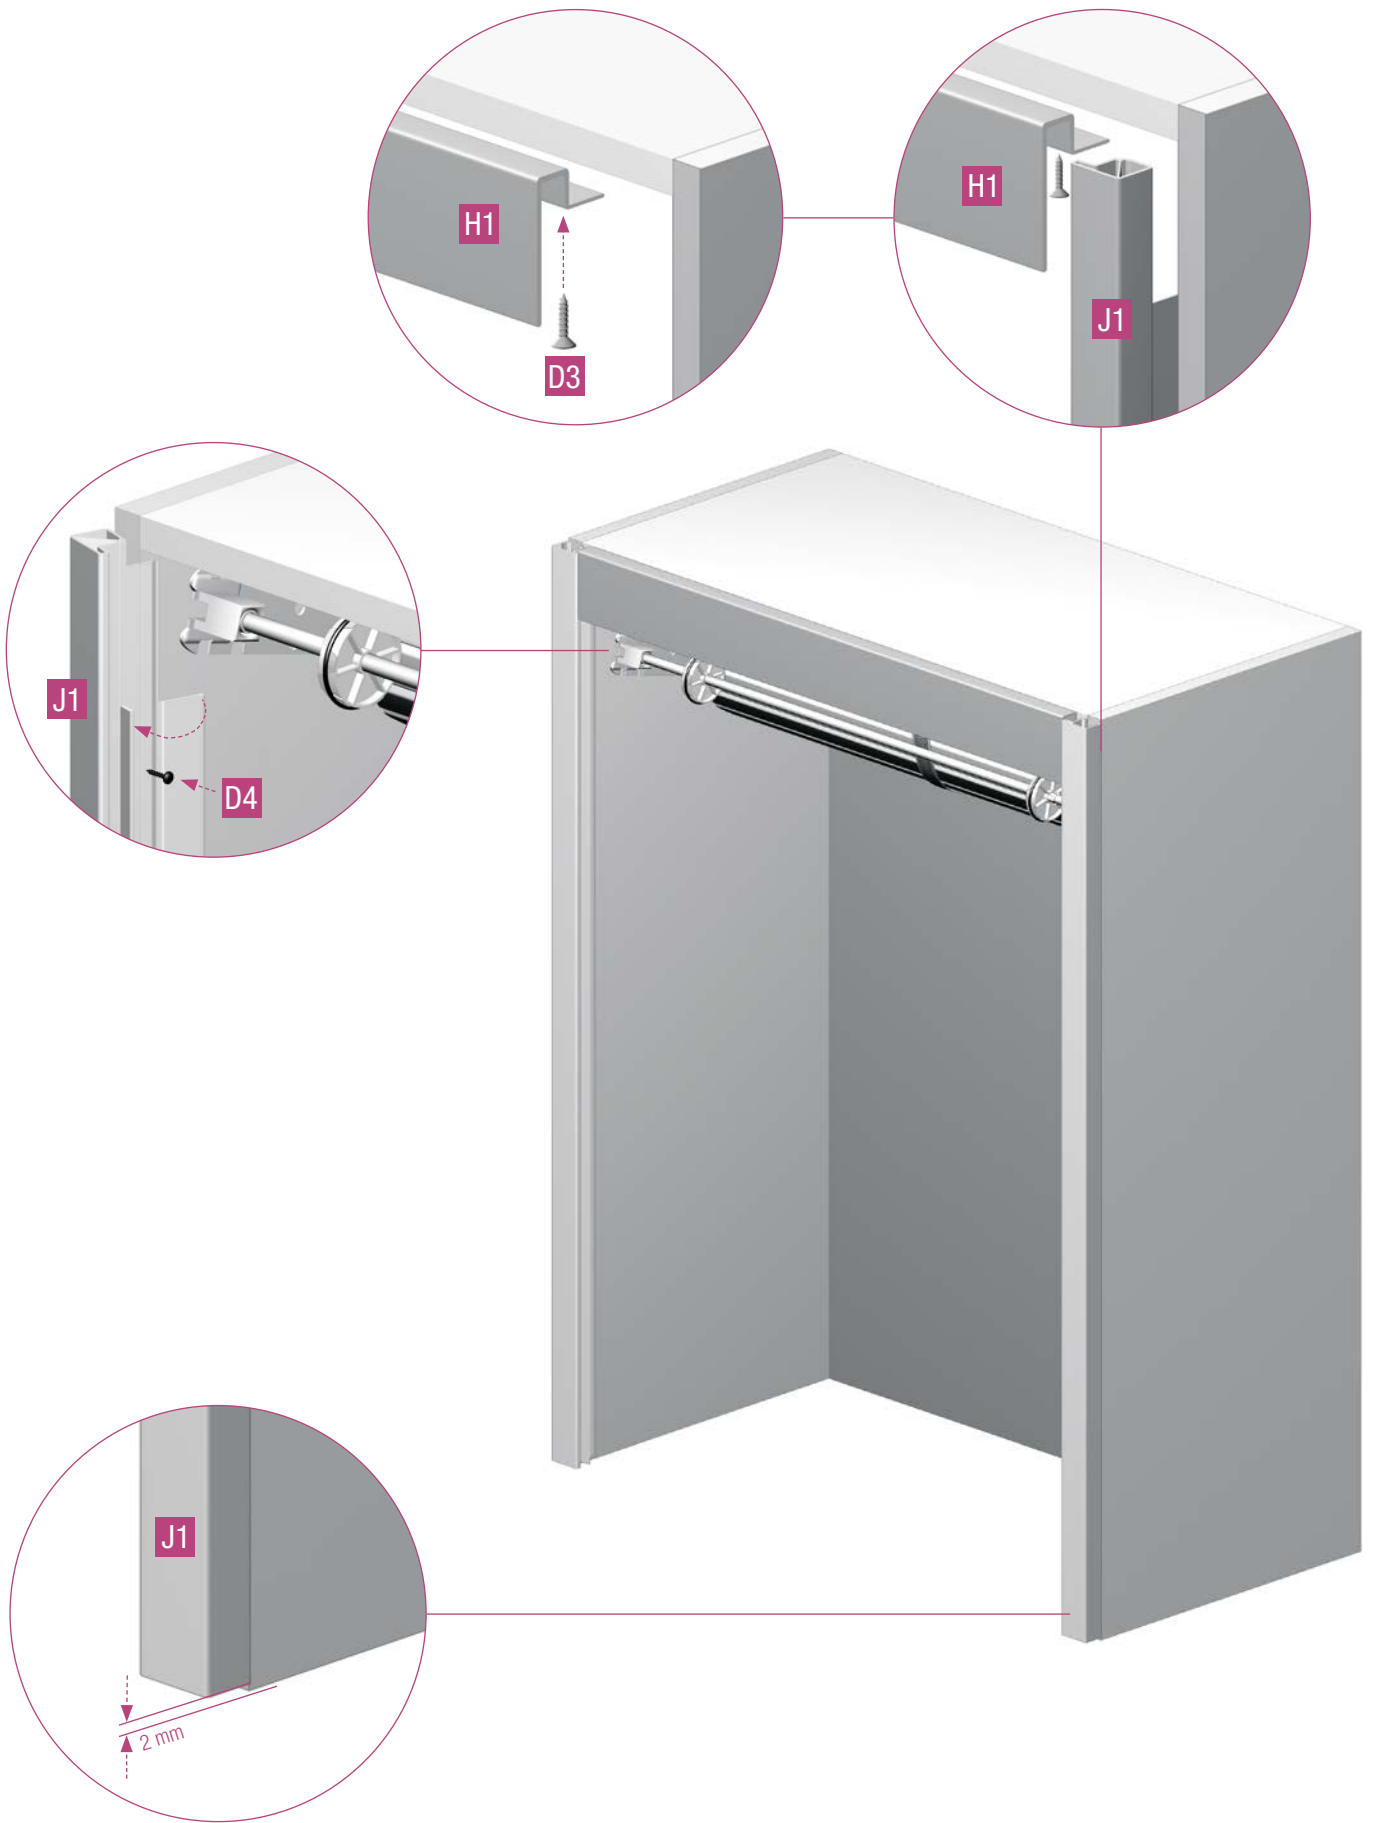

# metallic-line 20mm/25mm

ML 20/1000 Metallic Line 20 mm, SH 1000 mm

SH 600 - 1000 mm

3x

SH 1000 - 1500 mm

5x

Die Unterlage ist urheberrechtlich geschützt. Die dadurch begründeten Rechte, insbesondere die der Übersetzung, des Nachdruckes, der Entnahme von Abbildungen, der Funksendungen, der Wiedergabe auf fotomechanischem oder ähnlichem Wege und der Speicherung in Datenverarbeitungsanlagen, bleiben vorbehalten.