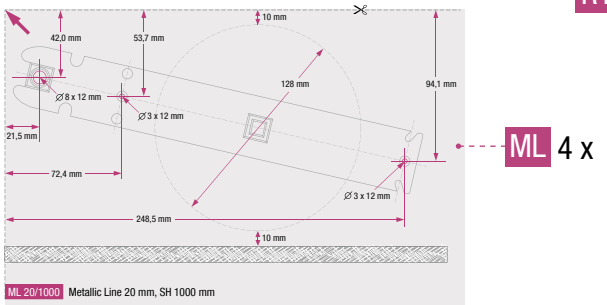

# metallic-line 20mm/25mm

ML 20/1000 Metallic Line 20 mm, SH 1000 mm

SH 600 - 1000 mm

3x

SH 1000 - 1500 mm

5x

Die Unterlage ist urheberrechtlich geschützt. Die dadurch begründeten Rechte, insbesondere die der Übersetzung, des Nachdruckes, der Entnahme von Abbildungen, der Funksendungen, der Wiedergabe auf fotomechanischem oder ähnlichem Wege und der Speicherung in Datenverarbeitungsanlagen, bleiben vorbehalten.