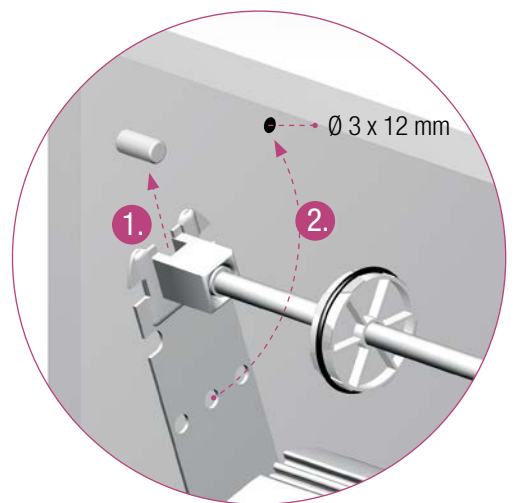

# metallic-line 20mm/25mm

ML 20/1000 Metallic Line 20 mm, SH 1000 mm

SH 600 - 1000 mm

3x

SH 1000 - 1500 mm

5x

Die Unterlage ist urheberrechtlich geschützt. Die dadurch begründeten Rechte, insbesondere die der Übersetzung, des Nachdruckes, der Entnahme von Abbildungen, der Funksendungen, der Wiedergabe auf fotomechanischem oder ähnlichem Wege und der Speicherung in Datenverarbeitungsanlagen, bleiben vorbehalten.