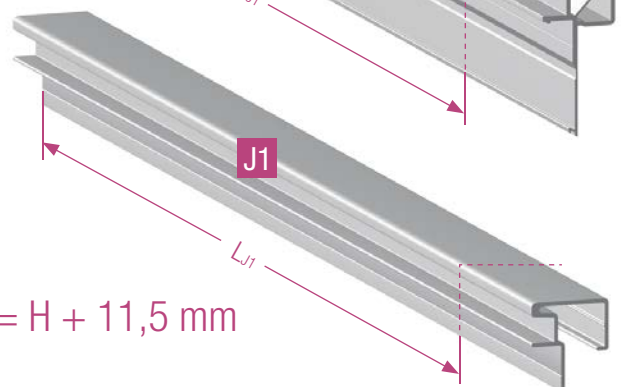

# metallic-line 20mm/25mm

ML 20/1000 Metallic Line 20 mm, SH 1000 mm

SH 600 - 1000 mm

3x

SH 1000 - 1500 mm

5x

Die Unterlage ist urheberrechtlich geschützt. Die dadurch begründeten Rechte, insbesondere die der Übersetzung, des Nachdruckes, der Entnahme von Abbildungen, der Funksendungen, der Wiedergabe auf fotomechanischem oder ähnlichem Wege und der Speicherung in Datenverarbeitungsanlagen, bleiben vorbehalten.