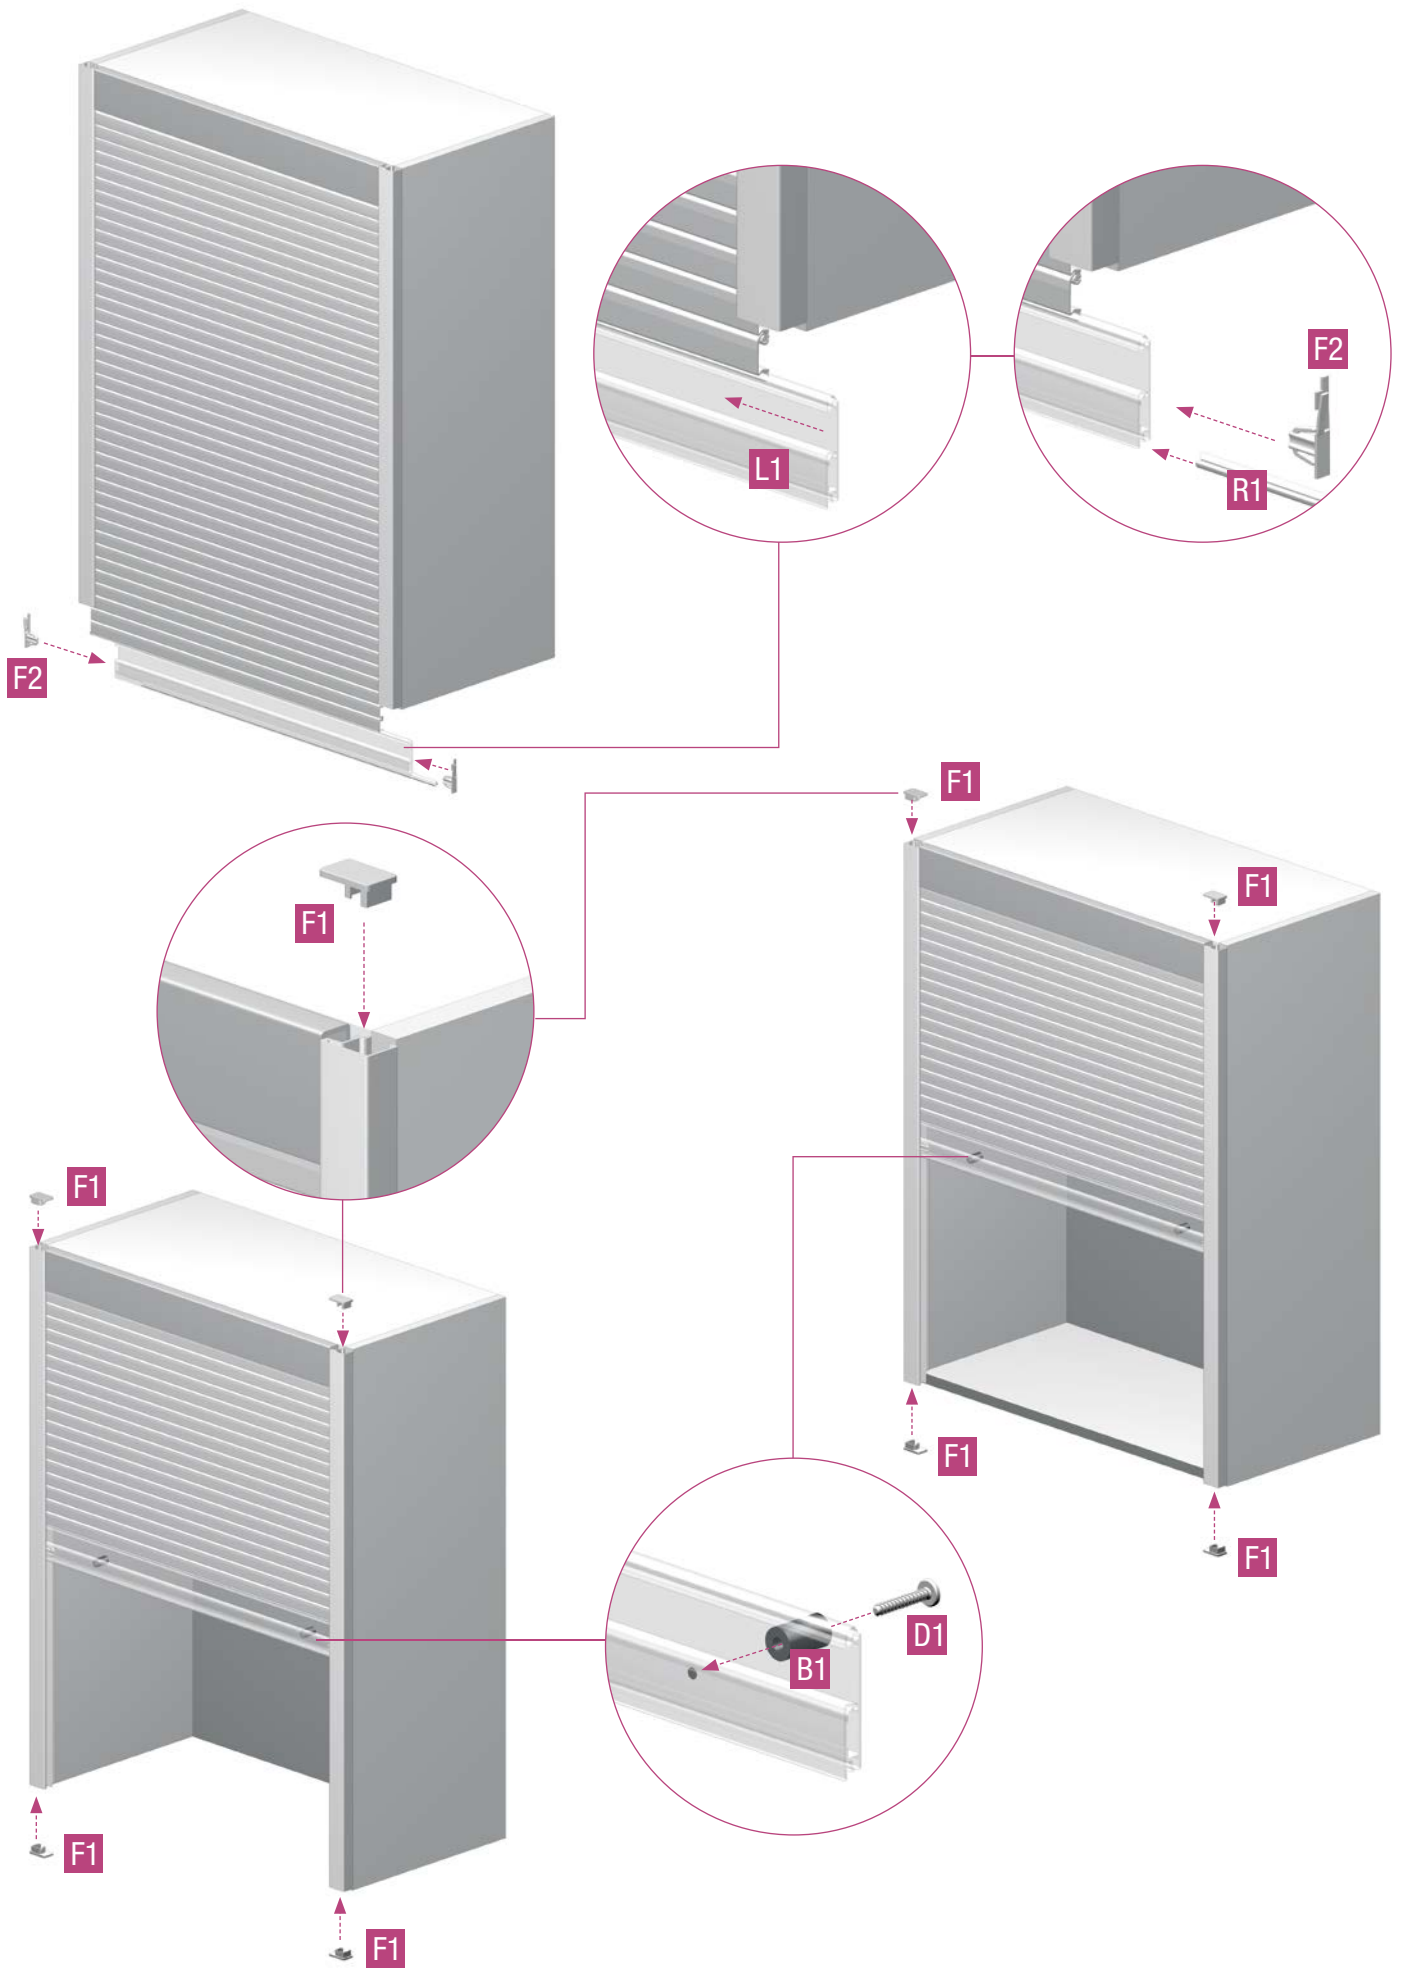

# metallic-line 20mm/25mm

ML 20/1000 Metallic Line 20 mm, SH 1000 mm

SH 600 - 1000 mm

3x

SH 1000 - 1500 mm

5x

Die Unterlage ist urheberrechtlich geschützt. Die dadurch begründeten Rechte, insbesondere die der Übersetzung, des Nachdruckes, der Entnahme von Abbildungen, der Funksendungen, der Wiedergabe auf fotomechanischem oder ähnlichem Wege und der Speicherung in Datenverarbeitungsanlagen, bleiben vorbehalten.