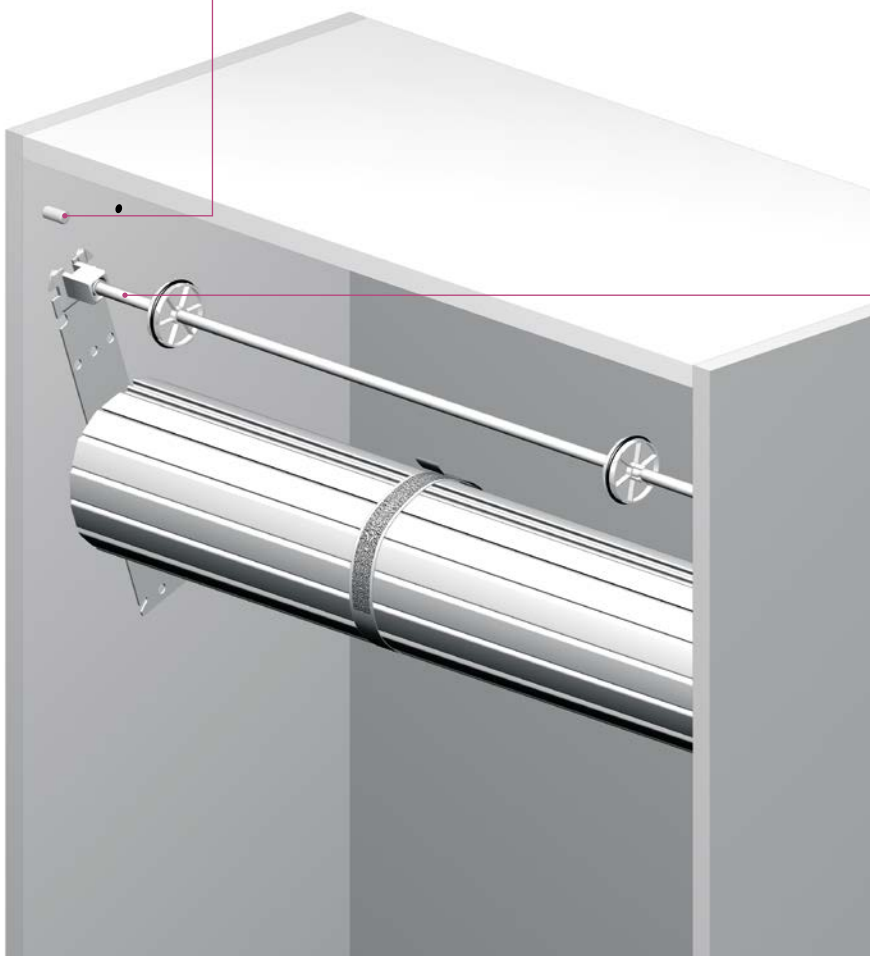

# metallic-line 20mm/25mm

ML 20/1000 Metallic Line 20 mm, SH 1000 mm

SH 600 - 1000 mm

3x

SH 1000 - 1500 mm

5x

Die Unterlage ist urheberrechtlich geschützt. Die dadurch begründeten Rechte, insbesondere die der Übersetzung, des Nachdruckes, der Entnahme von Abbildungen, der Funksendungen, der Wiedergabe auf fotomechanischem oder ähnlichem Wege und der Speicherung in Datenverarbeitungsanlagen, bleiben vorbehalten.