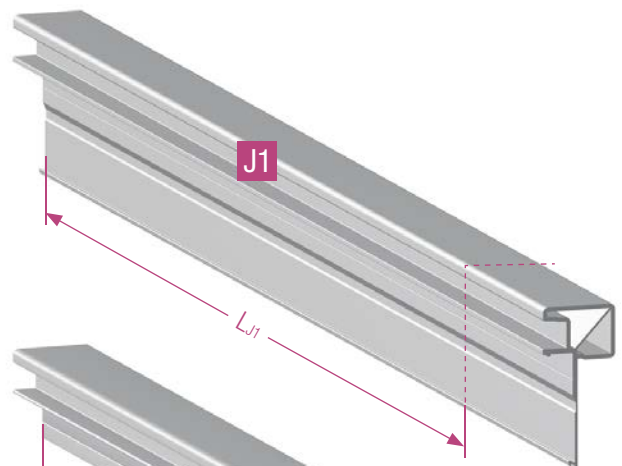

# metallic-line 20mm/25mm

ML 20/1000 Metallic Line 20 mm, SH 1000 mm

SH 600 - 1000 mm

3x

SH 1000 - 1500 mm

5x

Die Unterlage ist urheberrechtlich geschützt. Die dadurch begründeten Rechte, insbesondere die der Übersetzung, des Nachdruckes, der Entnahme von Abbildungen, der Funksendungen, der Wiedergabe auf fotomechanischem oder ähnlichem Wege und der Speicherung in Datenverarbeitungsanlagen, bleiben vorbehalten.