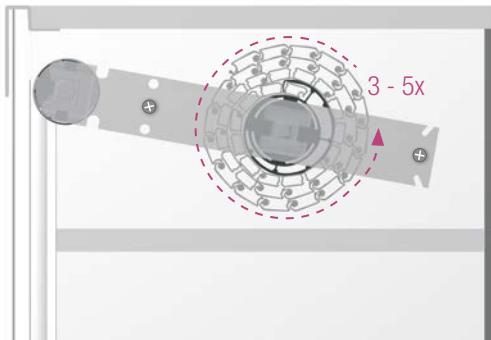

# metallic-line 20mm/25mm

ML 20/1000 Metallic Line 20 mm, SH 1000 mm

SH 600 - 1000 mm

3x

SH 1000 - 1500 mm

5x

Die Unterlage ist urheberrechtlich geschützt. Die dadurch begründeten Rechte, insbesondere die der Übersetzung, des Nachdruckes, der Entnahme von Abbildungen, der Funksendungen, der Wiedergabe auf fotomechanischem oder ähnlichem Wege und der Speicherung in Datenverarbeitungsanlagen, bleiben vorbehalten.