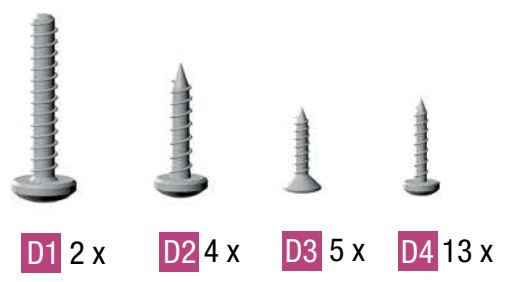

## RAUVOLET METALLIC-LINE

# metallic-line 20mm/25mm

ML 20/1000 Metallic Line 20 mm, SH 1000 mm

SH 600 - 1000 mm

3x

SH 1000 - 1500 mm

5x

Die Unterlage ist urheberrechtlich geschützt. Die dadurch begründeten Rechte, insbesondere die der Übersetzung, des Nachdruckes, der Entnahme von Abbildungen, der Funksendungen, der Wiedergabe auf fotomechanischem oder ähnlichem Wege und der Speicherung in Datenverarbeitungsanlagen, bleiben vorbehalten.