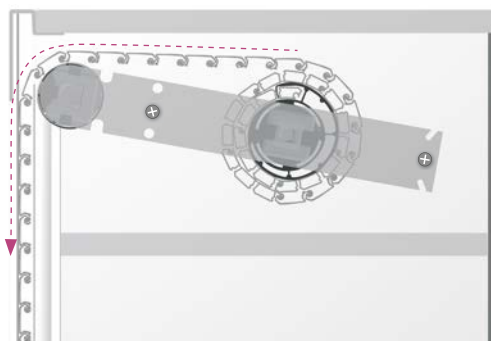

# metallic-line 20mm/25mm

ML 20/1000 Metallic Line 20 mm, SH 1000 mm

SH 600 - 1000 mm

3x

SH 1000 - 1500 mm

5x

Die Unterlage ist urheberrechtlich geschützt. Die dadurch begründeten Rechte, insbesondere die der Übersetzung, des Nachdruckes, der Entnahme von Abbildungen, der Funksendungen, der Wiedergabe auf fotomechanischem oder ähnlichem Wege und der Speicherung in Datenverarbeitungsanlagen, bleiben vorbehalten.