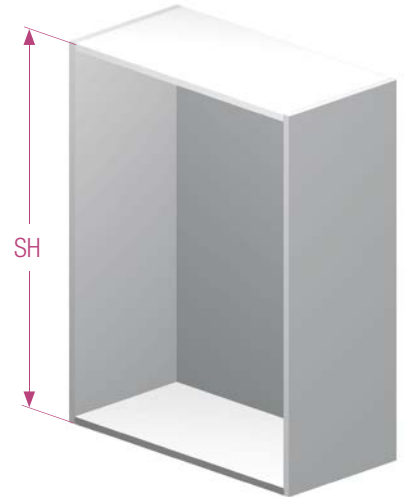

# metallic-line 20mm/25mm

ML 20/1000 Metallic Line 20 mm, SH 1000 mm

SH 600 - 1000 mm

3x

SH 1000 - 1500 mm

5x

Die Unterlage ist urheberrechtlich geschützt. Die dadurch begründeten Rechte, insbesondere die der Übersetzung, des Nachdruckes, der Entnahme von Abbildungen, der Funksendungen, der Wiedergabe auf fotomechanischem oder ähnlichem Wege und der Speicherung in Datenverarbeitungsanlagen, bleiben vorbehalten.