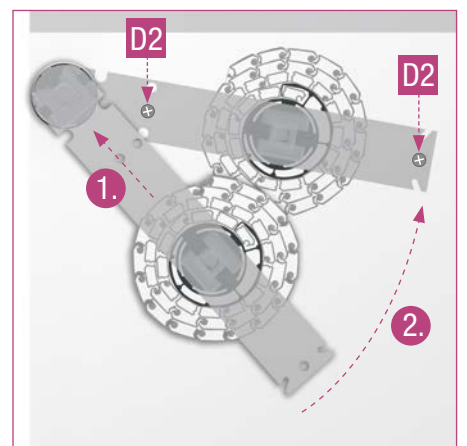

# metallic-line 20mm/25mm

ML 20/1000 Metallic Line 20 mm, SH 1000 mm

SH 600 - 1000 mm

3x

SH 1000 - 1500 mm

5x

Die Unterlage ist urheberrechtlich geschützt. Die dadurch begründeten Rechte, insbesondere die der Übersetzung, des Nachdruckes, der Entnahme von Abbildungen, der Funksendungen, der Wiedergabe auf fotomechanischem oder ähnlichem Wege und der Speicherung in Datenverarbeitungsanlagen, bleiben vorbehalten.