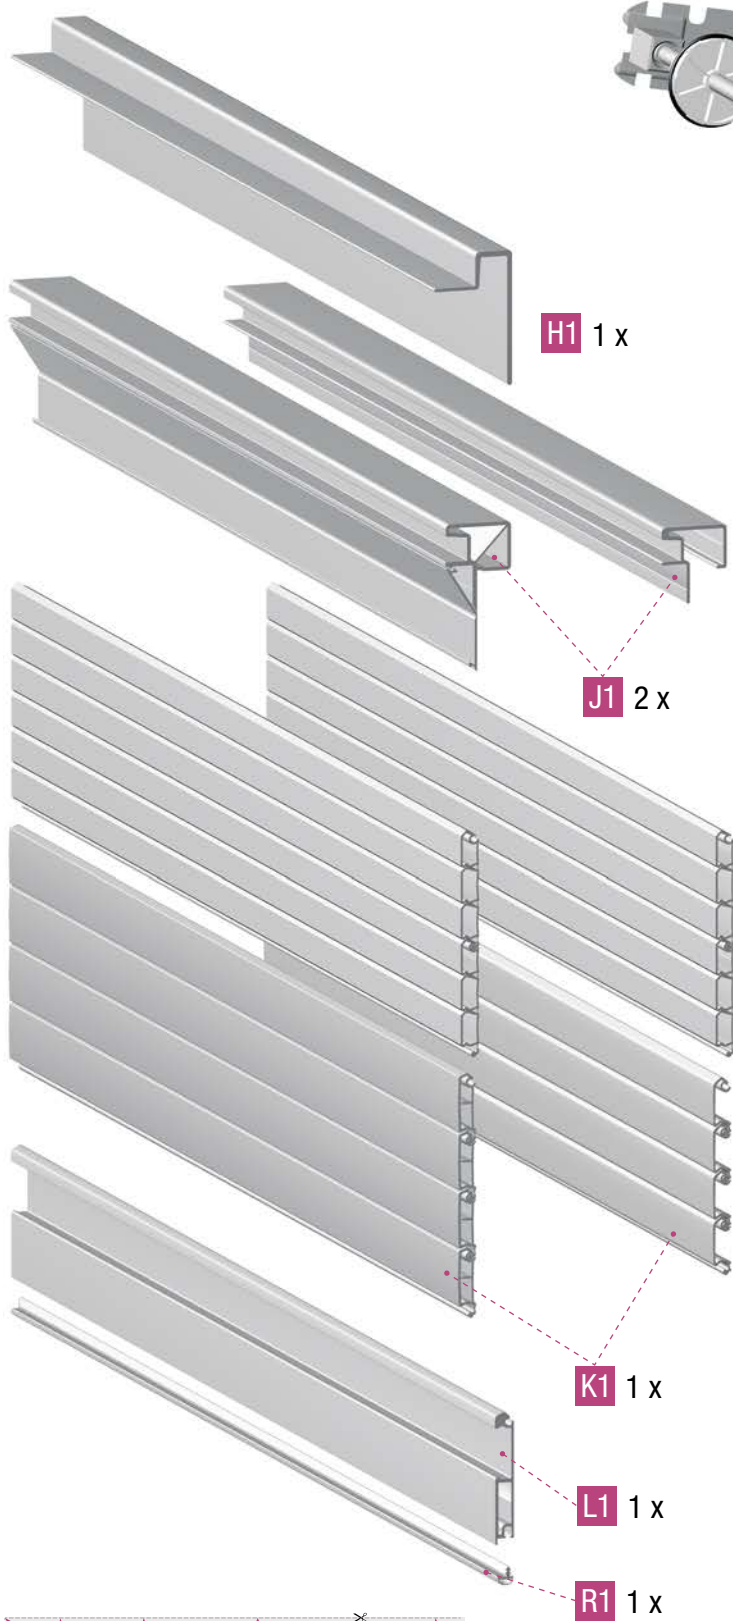

## RAUVOLET METALLIC-LINE

# metallic-line 20mm/25mm

ML 20/1000 Metallic Line 20 mm, SH 1000 mm

SH 600 - 1000 mm

3x

SH 1000 - 1500 mm

5x

Die Unterlage ist urheberrechtlich geschützt. Die dadurch begründeten Rechte, insbesondere die der Übersetzung, des Nachdruckes, der Entnahme von Abbildungen, der Funksendungen, der Wiedergabe auf fotomechanischem oder ähnlichem Wege und der Speicherung in Datenverarbeitungsanlagen, bleiben vorbehalten.