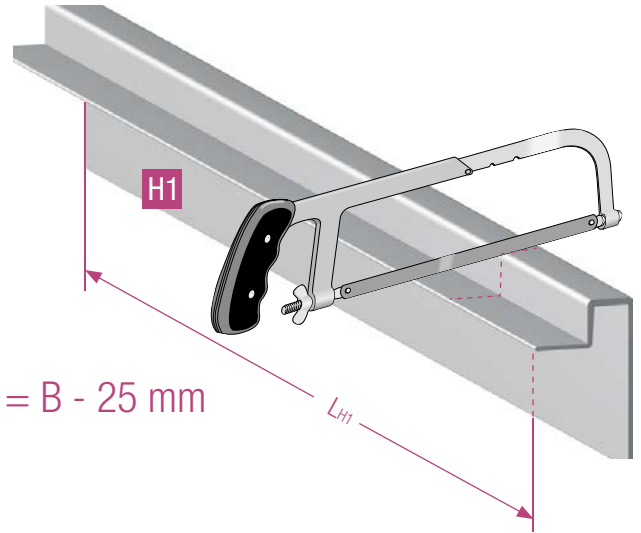

# metallic-line 20mm/25mm

ML 20/1000 Metallic Line 20 mm, SH 1000 mm

SH 600 - 1000 mm

3x

SH 1000 - 1500 mm

5x

Die Unterlage ist urheberrechtlich geschützt. Die dadurch begründeten Rechte, insbesondere die der Übersetzung, des Nachdruckes, der Entnahme von Abbildungen, der Funksendungen, der Wiedergabe auf fotomechanischem oder ähnlichem Wege und der Speicherung in Datenverarbeitungsanlagen, bleiben vorbehalten.