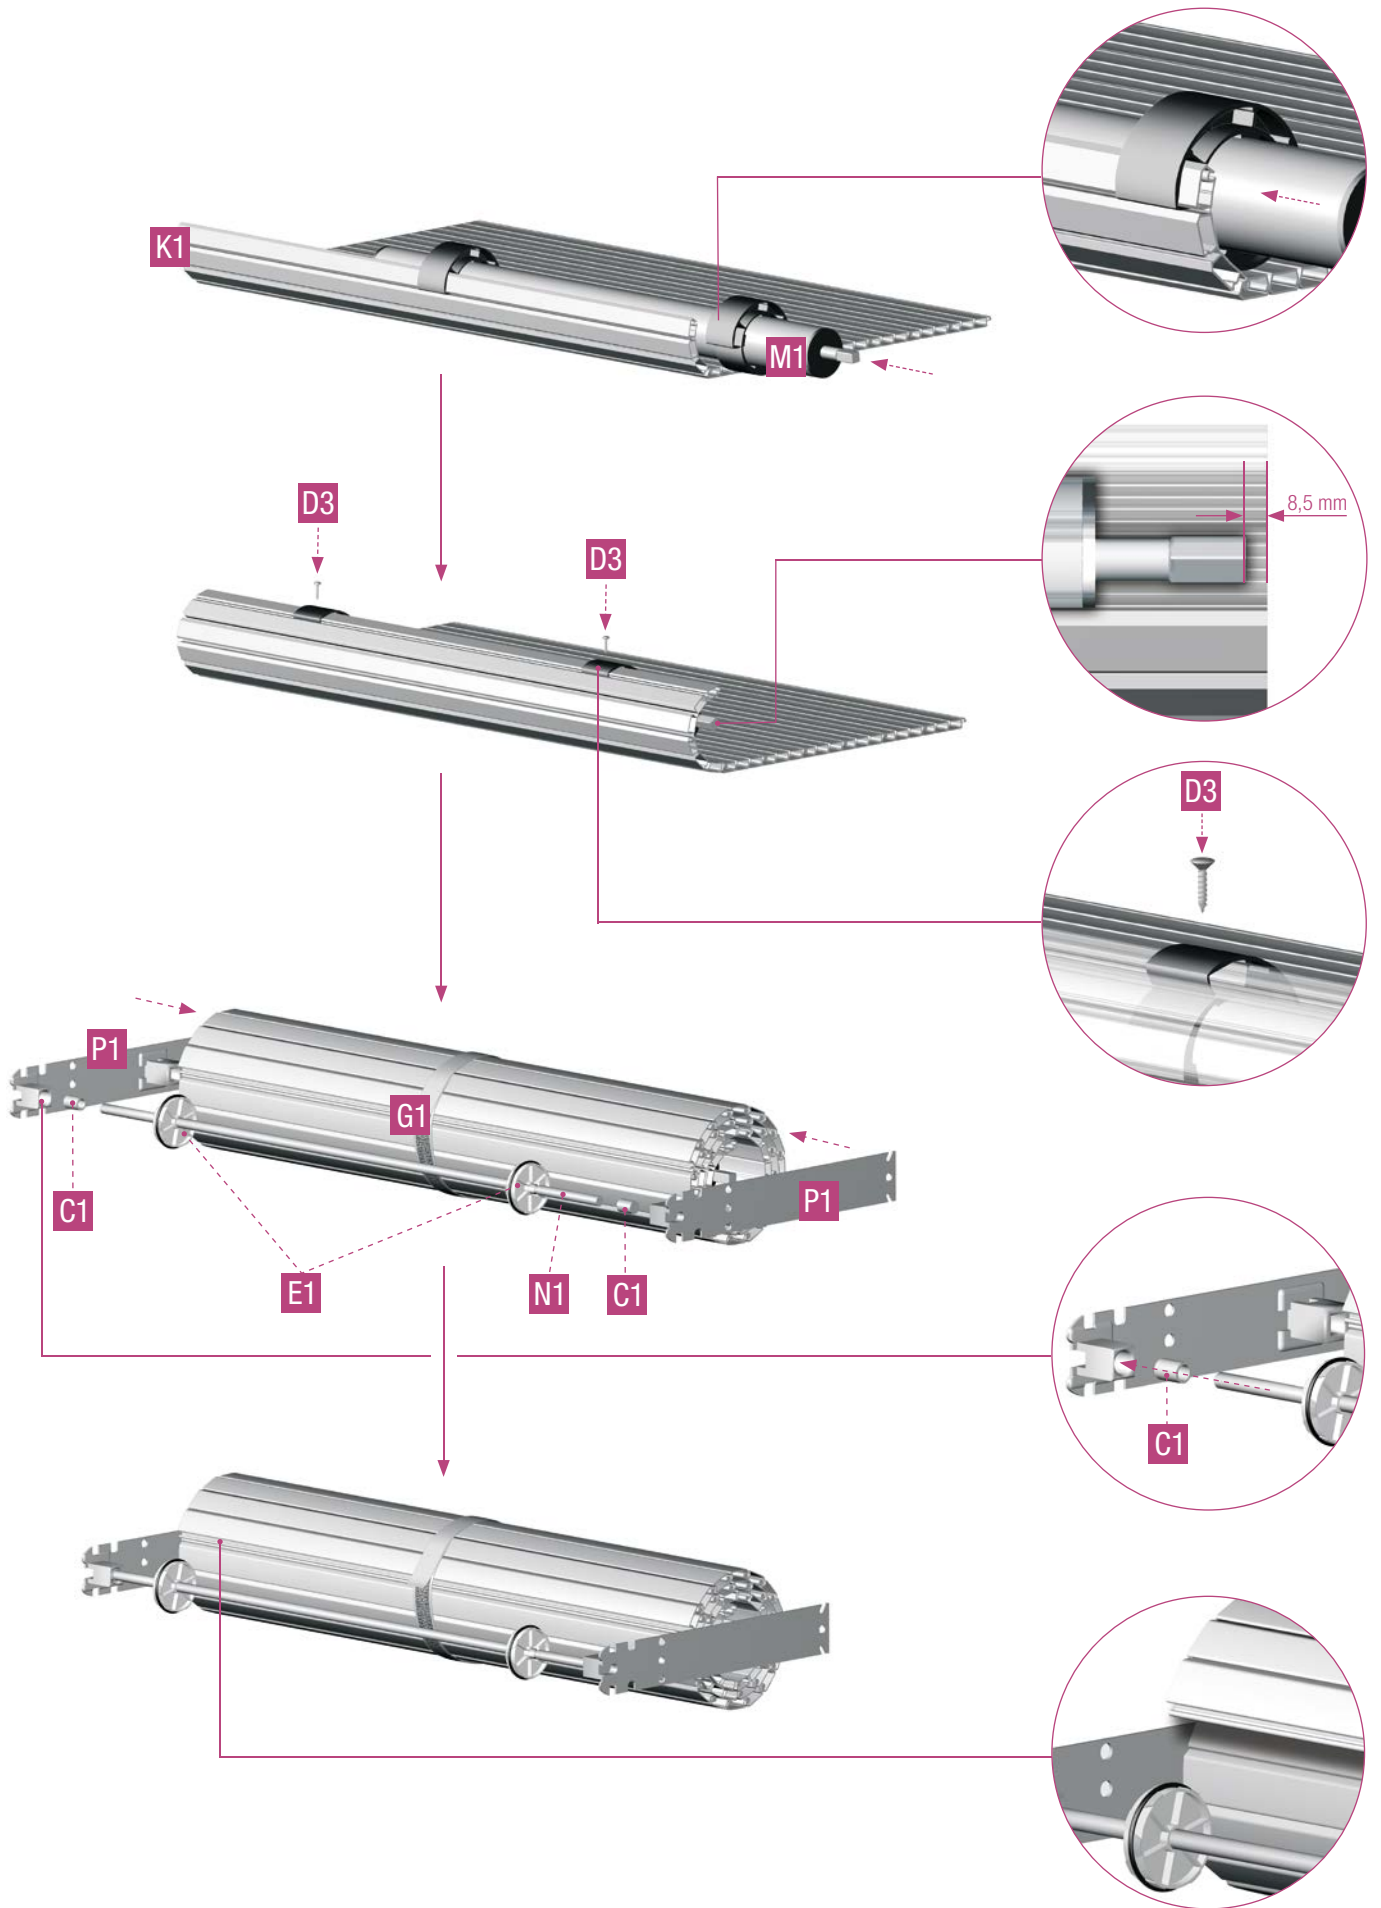

## RAUVOLET METALLIC-LINE

# metallic-line 20mm/25mm

ML 20/1000 Metallic Line 20 mm, SH 1000 mm

SH 600 - 1000 mm

3x

SH 1000 - 1500 mm

5x

Die Unterlage ist urheberrechtlich geschützt. Die dadurch begründeten Rechte, insbesondere die der Übersetzung, des Nachdruckes, der Entnahme von Abbildungen, der Funksendungen, der Wiedergabe auf fotomechanischem oder ähnlichem Wege und der Speicherung in Datenverarbeitungsanlagen, bleiben vorbehalten.