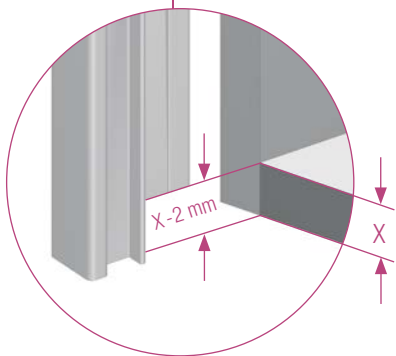

# metallic-line 20mm/25mm

ML 20/1000 Metallic Line 20 mm, SH 1000 mm

SH 600 - 1000 mm

3x

SH 1000 - 1500 mm

5x

Die Unterlage ist urheberrechtlich geschützt. Die dadurch begründeten Rechte, insbesondere die der Übersetzung, des Nachdruckes, der Entnahme von Abbildungen, der Funksendungen, der Wiedergabe auf fotomechanischem oder ähnlichem Wege und der Speicherung in Datenverarbeitungsanlagen, bleiben vorbehalten.