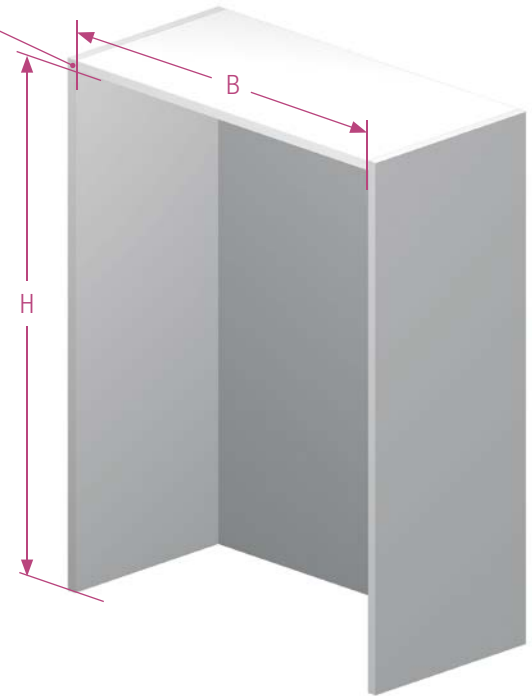

# metallic-line 20mm/25mm

ML 20/1000 Metallic Line 20 mm, SH 1000 mm

SH 600 - 1000 mm

3x

SH 1000 - 1500 mm

5x

Die Unterlage ist urheberrechtlich geschützt. Die dadurch begründeten Rechte, insbesondere die der Übersetzung, des Nachdruckes, der Entnahme von Abbildungen, der Funksendungen, der Wiedergabe auf fotomechanischem oder ähnlichem Wege und der Speicherung in Datenverarbeitungsanlagen, bleiben vorbehalten.