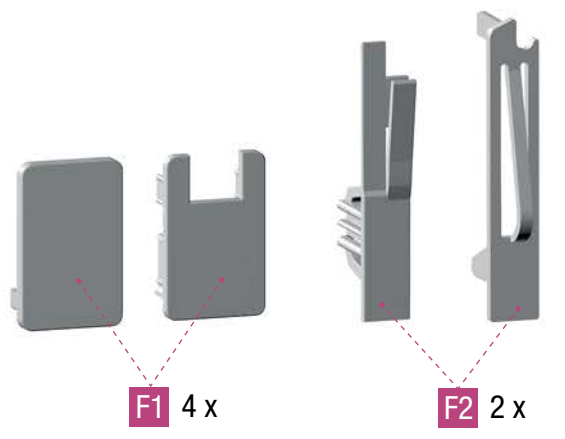

# metallic-line 20mm/25mm

ML 20/1000 Metallic Line 20 mm, SH 1000 mm

SH 600 - 1000 mm

3x

SH 1000 - 1500 mm

5x

Die Unterlage ist urheberrechtlich geschützt. Die dadurch begründeten Rechte, insbesondere die der Übersetzung, des Nachdruckes, der Entnahme von Abbildungen, der Funksendungen, der Wiedergabe auf fotomechanischem oder ähnlichem Wege und der Speicherung in Datenverarbeitungsanlagen, bleiben vorbehalten.