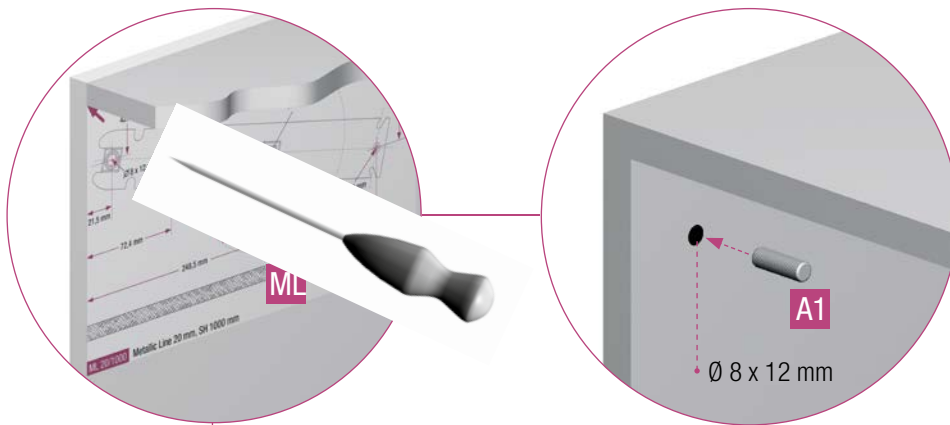

# metallic-line 20mm/25mm

ML 20/1000 Metallic Line 20 mm, SH 1000 mm

SH 600 - 1000 mm

3x

SH 1000 - 1500 mm

5x

Die Unterlage ist urheberrechtlich geschützt. Die dadurch begründeten Rechte, insbesondere die der Übersetzung, des Nachdruckes, der Entnahme von Abbildungen, der Funksendungen, der Wiedergabe auf fotomechanischem oder ähnlichem Wege und der Speicherung in Datenverarbeitungsanlagen, bleiben vorbehalten.