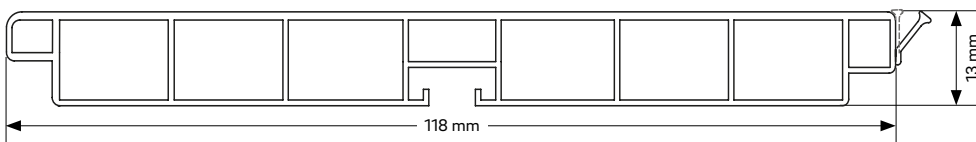

Profilquerschnitte

RAUBASE inition Sockelblende 120