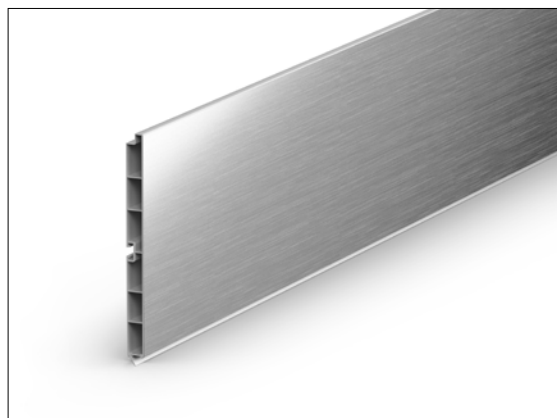

2620L Alu gebürstet