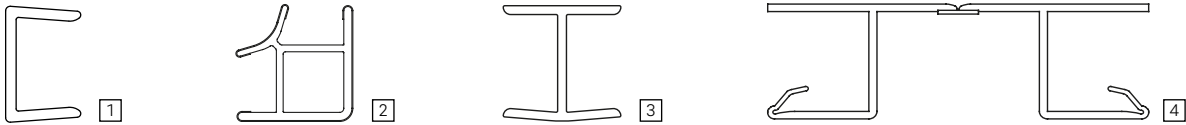

Lieferaufmachung: jeweils 15 Längen à 4 m im Karton

Formteile

1 Endkappe rechts / links	2 AE / IE 90°	3 Verbinder	4 Verbinder flexibel (90°-135°)	Bezeichnung	Dekor-Nr.
13471841019	13352321019	13440261019	13352381019	Alu glatt	2619L
13471841020	13352321020	13440261020	13352381020	Alu gebürstet	2620L
13471841021	13352321021	13440261021	13352381021	Edelstahl gebürstet	2621L
13471841022	13352321022	13440261022	13352381022	Silber	2622L
13471841023	13352321023	13440261023	13352381023	Weiß	2623L
13471841024	13352321024	13440261024	13352381024	Schwarz	2624L