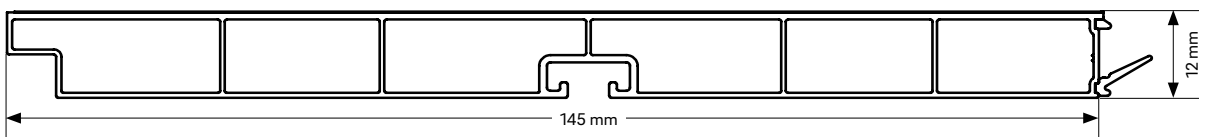

RAUBASE pro Sockelblende 150