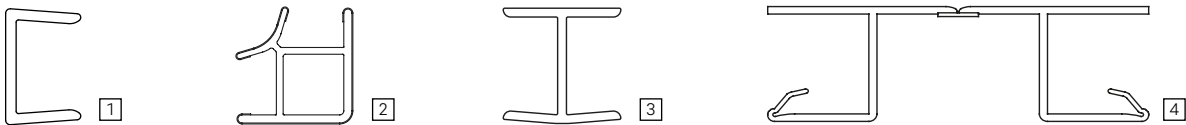

Lieferaufmachung: jeweils 15 Längen à 4 m im Karton

Formteile

Sowohl bei RAUBASE inition als auch bei RAUBASE pro sind alle Formteile im optimalen Farbverbund erhältlich.

1 Endkappe rechts / links	2 AE / IE 90°	3 Verbinder	4 Verbinder flexibel (90°-180°)	Bezeichnung	Dekor-Nr.
13471821019	13352311019	13471811019	13352351019	Alu glatt	2619L
13471821020	13352311020	13471811020	13352351020	Alu gebürstet	2620L
13471821021	13352311021	13471811021	13352351021	Edelstahl gebürstet	2621L
13471821022	13352311022	13471811022	13352351022	Silber	2622L
13471821023	13352311023	13471811023	13352351023	Weiß	2623L
13471821024	13352311024	13471811024	13352351024	Schwarz	2624L