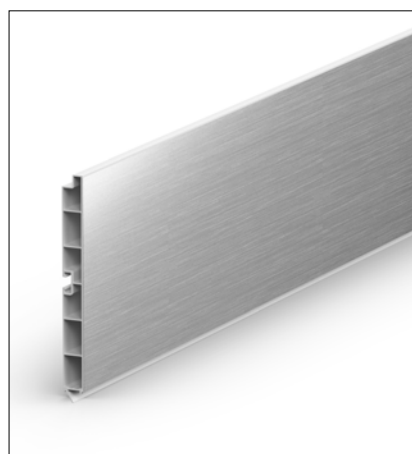

RAUBASE pro Sockelblende 120

Mat.-Nr.	Bezeichnung	Dekor-Nr.
13471631019	Alu glatt	2619L
13471631020	Alu gebürstet	2620L
13471631021	Edelstahl gebürstet	2621L

Lieferaufmachung: jeweils 15 Längen à 4 m im Karton