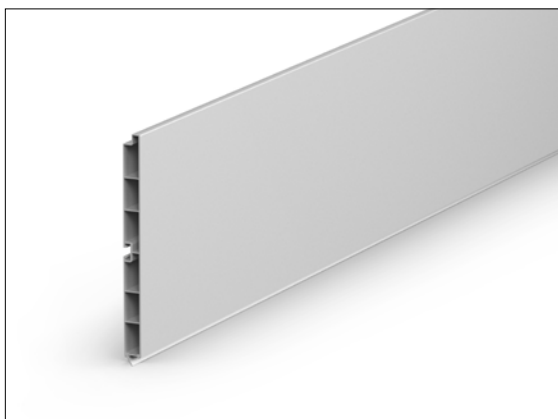

* Sockeldichtprofile in anderen Materialien und Größen auf Anfrage lieferbar.

04 Farb-Überblick

2619L Alu glatt

2620L Alu gebürstet

2621L Edelstahl gebürstet

2622L Silber

2623L Weiß

2624L Schwarz