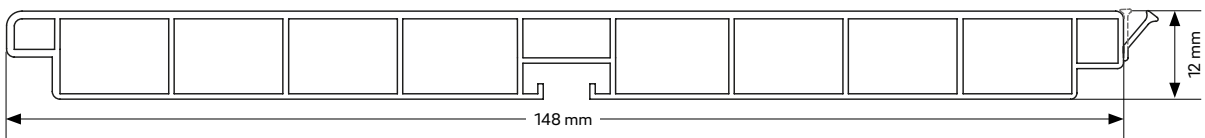

Profilquerschnitte

RAUBASE inition Sockelblende 150