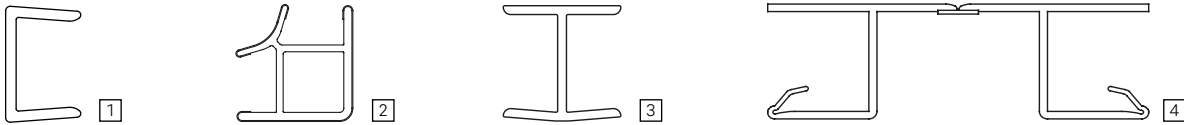

Lieferaufmachung: jeweils 15 Längen à 4 m im Karton

Formteile

1 Endkappe rechts / links	2 AE / IE 90°	3 Verbinder	4 Verbinder flexibel (90°-180°)	Bezeichnung	Dekor-Nr.
13471831019	13440231019	13440251019	13471791019	Alu glatt	2619L
13471831020	13440231020	13440251020	13471791020	Alu gebürstet	2620L
13471831021	13440231021	13440251021	13471791021	Edelstahl gebürstet	2621L