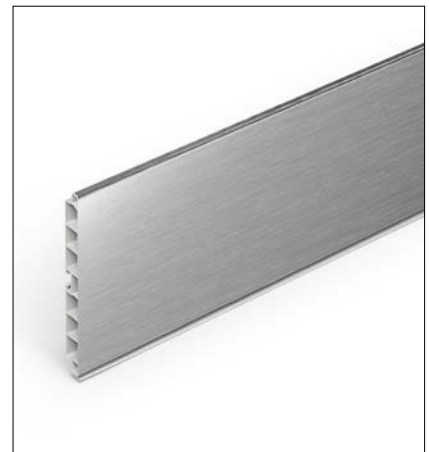

02 Systemübersicht

Das RAUBASE Sortiment gliedert sich in 2 Varianten. RAUBASE inition ist für die tägliche Belastung im Familienhaushalt entwickelt. Sicher und stabil im Einsatz lässt sie sich darüber hinaus einfach und intuitiv verarbeiten. Unsere Premium-Sockelblende RAUBASE pro überzeugt nicht nur mit zusätzlicher Stabilität und Stärke, sie sorgt vor allem für eine überzeugende Optik bis ins Detail. Denn die unsichtbare Dichtlippe sowie die optimierte Oberfläche erzeugen ein noch angenehmeres, einheitliches Gesamtbild.

RAUBASE inition Sockelblende 100

Mat.-Nr.	Bezeichnung	Dekor-Nr.
13352261019	Alu glatt	2619L
13352261020	Alu gebürstet	2620L
13352261021	Edelstahl gebürstet	2621L
13352261022	Silber	2622L
13352261023	Weiß	2623L
13352261024	Schwarz	2624L

Lieferaufmachung: jeweils 15 Längen à 4 m im Karton