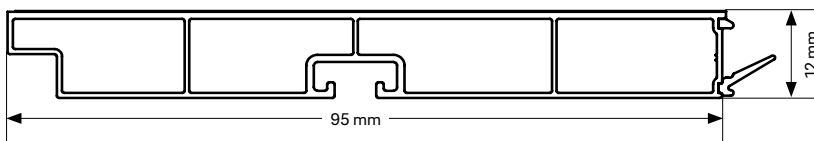

RAUBASE pro Sockelblende 100