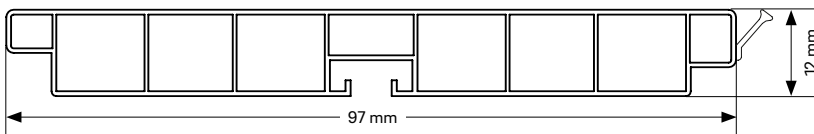

Profilquerschnitte

RAUBASE inition Sockelblende 100