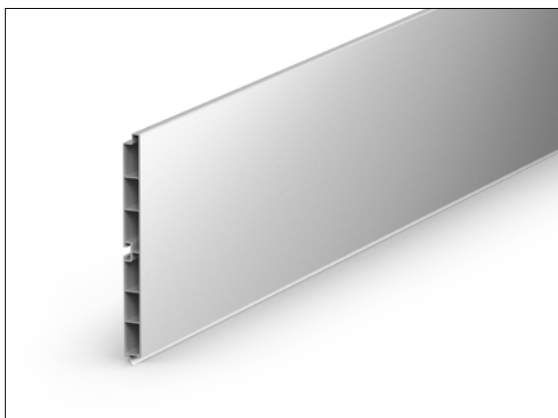

04 Farb-Überblick

2619L Alu glatt