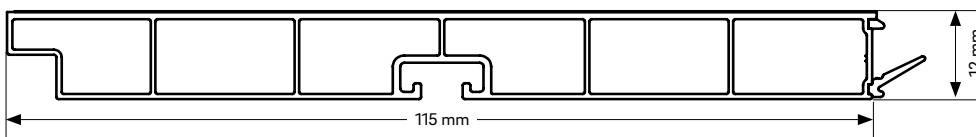

RAUBASE pro Sockelblende 120