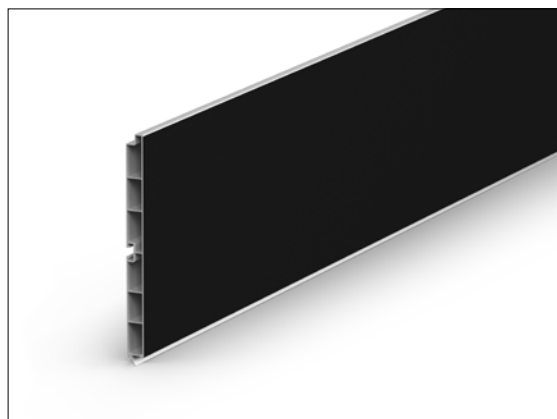

* Sockeldichtprofile in anderen Materialien und Größen auf Anfrage lieferbar.

04 Farb-Überblick

2619L Alu glatt

2620L Alu gebürstet

2621L Edelstahl gebürstet

2622L Silber

2623L Weiß

2624L Schwarz