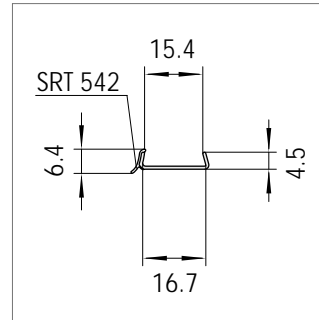

Mat.-Nr. 1650431
RAU-PP 1581/RAU-SRT 542