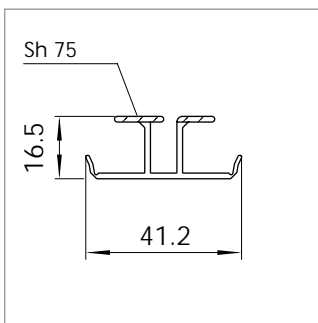

Mat.-Nr. 1625627*
RAU-PVC 1107

Mat.-Nr. 1625826*
RAU-ABS 144

Kabelmanagement

Mat.-Nr. 1618773
RAU-PVC 1309

Mat.-Nr. 1637872
RAU-PVC 1520/8509

Mat.-Nr. 1956039*
RAU-ABS 144/RAU-PUR 2730

Mat.-Nr. 1625702 ohne Klebeband
Mat.-Nr. 1616107 mit Klebeband
RAU-PVC 1309/8508