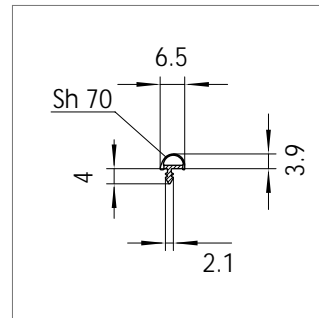

Dichttechnik

Mat.-Nr. 1619688
RAU-EMPP 3000/RAU-SRT 542

Mat.-Nr. 1621552
RAU-PVC 1203/6008

Mat.-Nr. 1634173
RAU-PVC 1103/7536

Mat.-Nr. 1605792
RAU-PVC 1103/6008

Mat.-Nr. 1619013
RAU-PVC 1134/7008

Mat.-Nr. 1604605
RAU-PVC 1134/6008