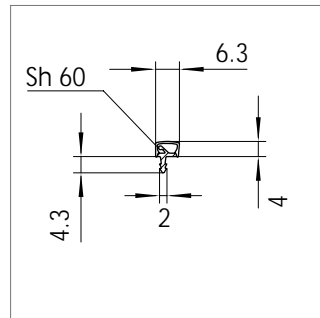

Dichttechnik

Mat.-Nr. 1619688
RAU-EMPP 3000/RAU-SRT 542

Mat.-Nr. 1621552
RAU-PVC 1203/6008

Mat.-Nr. 1634173
RAU-PVC 1103/7536

Mat.-Nr. 1605792
RAU-PVC 1103/6008

Mat.-Nr. 1619013
RAU-PVC 1134/7008

Mat.-Nr. 1604605
RAU-PVC 1134/6008