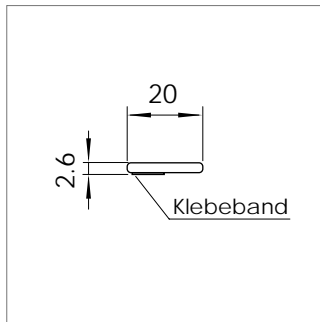

Mat.-Nr. 1604662
RAU-PVC 1299/8058

Mat.-Nr. 1650431
RAU-PP 1581/RAU-SRT 542

Mat.-Nr. 1632843
RAU-PVC 1107/8005

Mat.-Nr. 1636755
RAU-PP 140/RAU-PE 950

Sonderprofile

Mat.-Nr. 1956575*
RAU-SB 159

Mat.-Nr. 1630108
RAU-PVC 8200