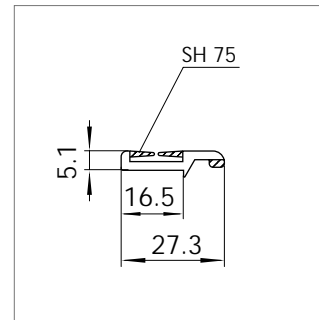

Schlagleisten

Mat.-Nr. 1614163*
RAU-PP 1481/RAU-EMPP 544

Mat.-Nr. 1618697
RAU-PVC 1107/7600

Mat.-Nr. 1616206
RAU-PP 236/RAU-SRT 542

Mat.-Nr. 1610833
RAU-PVC 1309/7558

Als Standardartikel ab Lager lieferbar