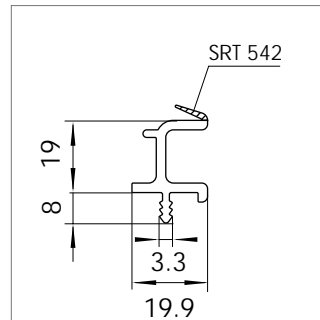

Mat.-Nr. 1600394
RAU-PP 1381/RAU-SRT 542