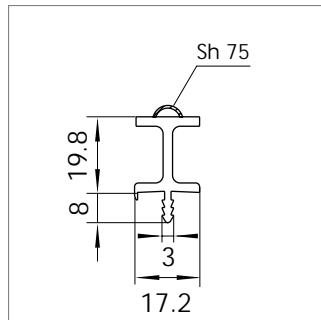

Mat.-Nr. 1632841
RAU-PVC 1299/7558