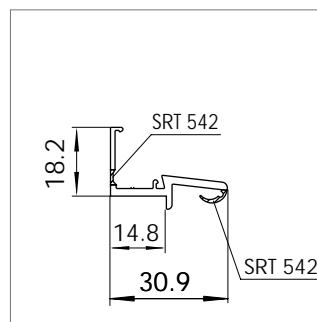

Mat.-Nr. 1630127
RAU-PP 1381/RAU-SRT 542