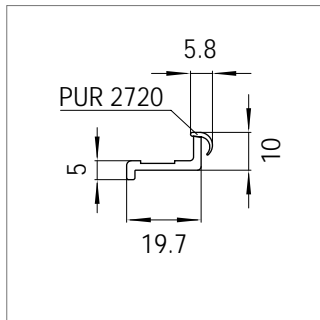

Mat.-Nr. 1621864*
RAU-PVC 1107

Mat.-Nr. 1625597
RAU-PVC 1309

Mat.-Nr. 1636672
RAU-PVC 1203

Mat.-Nr. 1618392
RAU-PVC 8500

Mat.-Nr. 1625357
RAU-PP 1452/RAU-SRT 542

Mat.-Nr. 1625587
RAU-PVC 1309/9058

Griffleisten