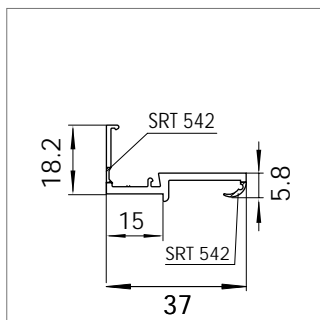

Mat.-Nr. 1637014
RAU-PP 1381/RAU-SRT 542