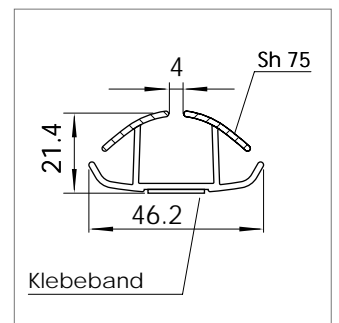

Mat.-Nr. 1625747
RAU-PVC 1309/7558