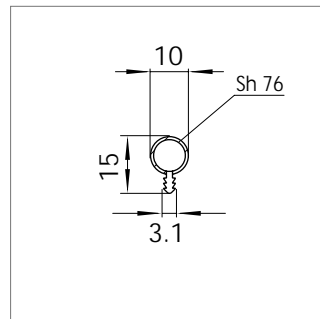

Mat.-Nr. 1635880
RAU-PVC 1200/7600