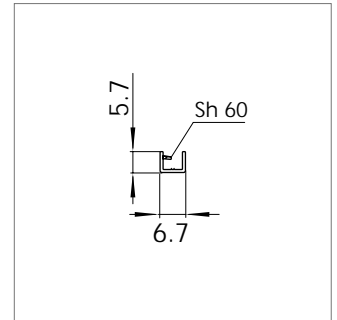

Mat.-Nr. 1626233
RAU-PVC 1107/6005