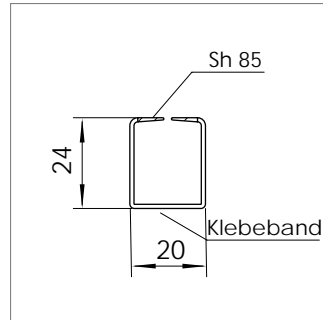

Mat.-Nr. 1625627*
RAU-PVC 1107

Mat.-Nr. 1625826*
RAU-ABS 144

Kabelmanagement

Mat.-Nr. 1618773
RAU-PVC 1309

Mat.-Nr. 1637872
RAU-PVC 1520/8509

Mat.-Nr. 1956039*
RAU-ABS 144/RAU-PUR 2730

Mat.-Nr. 1625702 ohne Klebeband
Mat.-Nr. 1616107 mit Klebeband
RAU-PVC 1309/8508