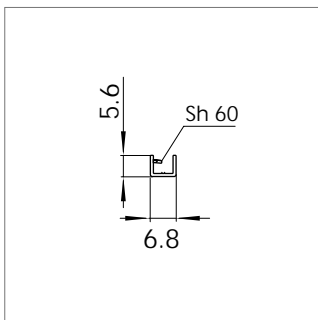

Mat.-Nr. 1625959
RAU-PVC 1107/6005