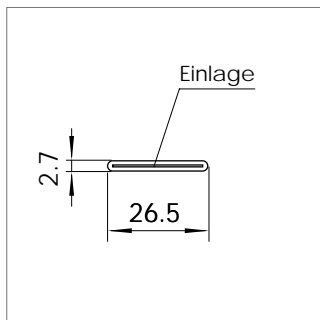

Mat.-Nr. 1308002
RAU-PVC 8200