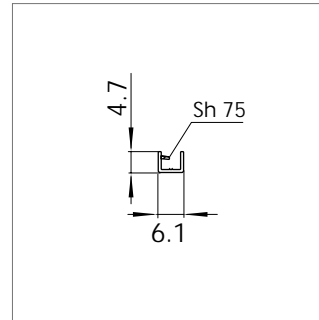

Mat.-Nr. 1626178
RAU-PVC 1107/6005