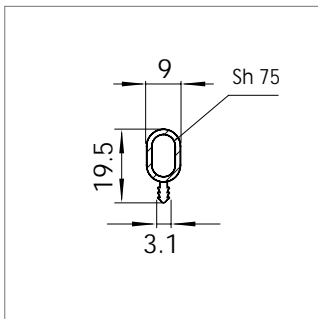

Mat.-Nr. 1623072
RAU-PVC 1203/7508