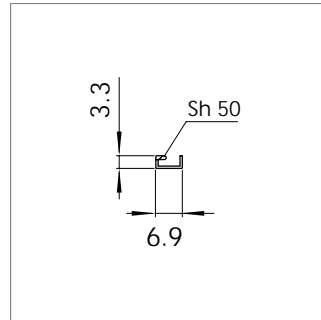

Mat.-Nr. 1634723
RAU-PP 140/RAU-EMPP 504

Mat.-Nr. 1625059
RAU-PP 1381/RAU-SRT 542

Mat.-Nr. 1625069
RAU-PP 1381/RAU-SRT 542

Mat.-Nr. 1712194
RAU-PP 1381/RAU-SRT 542 PK-50868

Glaseinfassprofile

Mat.-Nr. 1626683
RAU-PVC 1107/7500