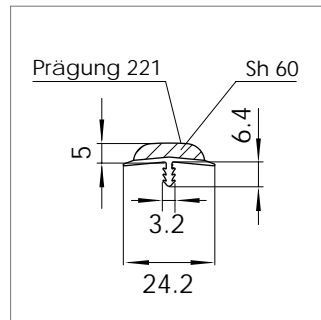

Mat.-Nr. 17186011200 - color 601 black
Mat.-Nr. 17186011203 - color 68165 grey

Als Standardartikel ab Lager lieferbar