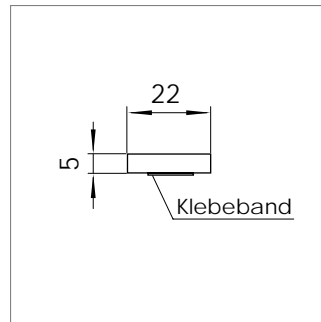

Mat.-Nr. 1604662
RAU-PVC 1299/8058

Mat.-Nr. 1650431
RAU-PP 1581/RAU-SRT 542

Mat.-Nr. 1632843
RAU-PVC 1107/8005

Mat.-Nr. 1636755
RAU-PP 140/RAU-PE 950

Sonderprofile

Mat.-Nr. 1956575*
RAU-SB 159

Mat.-Nr. 1630108
RAU-PVC 8200