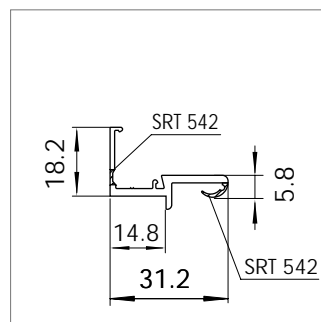

Mat.-Nr. 16255771001 - color 91044/91612 white
Mat.-Nr. 16255771002 - color 94051/94619 beige
Mat.-Nr. 16255771003 - color 96094/96094 brown
Mat.-Nr. 16255771004 - color 98001/98600 black
Mat.-Nr. 16255771005 - color 98058/98608 grey
RAU-PP 1381/RAU-SRT 542