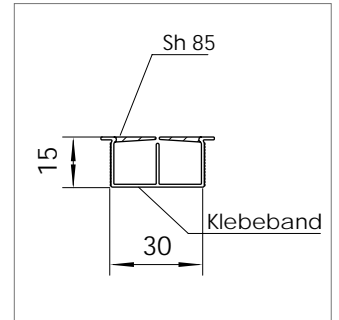

Mat.-Nr. 1625627*
RAU-PVC 1107

Mat.-Nr. 1625826*
RAU-ABS 144

Kabelmanagement

Mat.-Nr. 1618773
RAU-PVC 1309

Mat.-Nr. 1637872
RAU-PVC 1520/8509

Mat.-Nr. 1956039*
RAU-ABS 144/RAU-PUR 2730

Mat.-Nr. 1625702 ohne Klebeband
Mat.-Nr. 1616107 mit Klebeband
RAU-PVC 1309/8508