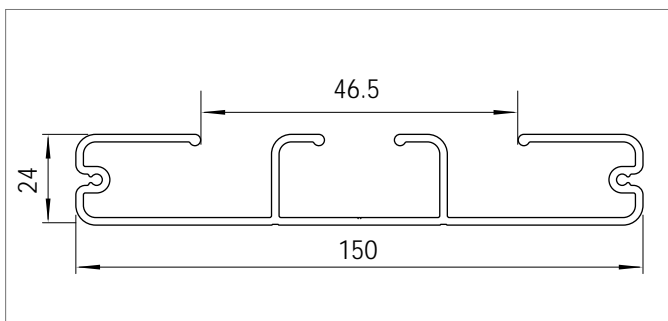

Mat.-Nr. 1610872
RAU-PVC 1309

Mat.-Nr. 1628412
RAU-PVC 1309

Mat.-Nr. 1621862
RAU-PVC 1309

Mat.-Nr. 1616048
RAU-PE 130

Mat.-Nr. 1618793
RAU-PVC 1309

Ergosoft

Als Standardartikel ab Lager lieferbar

Mat.-Nr. 17186811264 - color 601 black
 Mat.-Nr. 17186811265 - color RAL1015 Light ivory
 Mat.-Nr. 17186811266 - color 11223 white
 Mat.-Nr. 17186811267 - color 68165 grey
 Mat.-Nr. 17186811268 - color RAL8014 Sepia brown
 Mat.-Nr. 17186811274 - color RAL7035 Light grey
 RAU-PVC 9708/6008