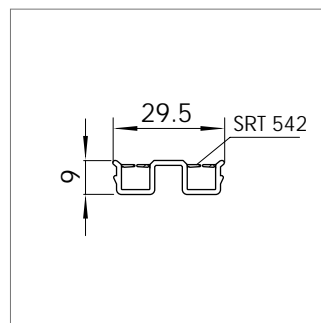

Mat.-Nr. 1625715
RAU-PP 1381/RAU-SRT 542