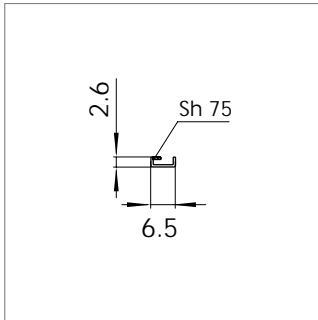

Mat.-Nr. 1634723
RAU-PP 140/RAU-EMPP 504

Mat.-Nr. 1625059
RAU-PP 1381/RAU-SRT 542

Mat.-Nr. 1625069
RAU-PP 1381/RAU-SRT 542

Mat.-Nr. 1712194
RAU-PP 1381/RAU-SRT 542 PK-50868

Glaseinfassprofile

Mat.-Nr. 1626683
RAU-PVC 1107/7500