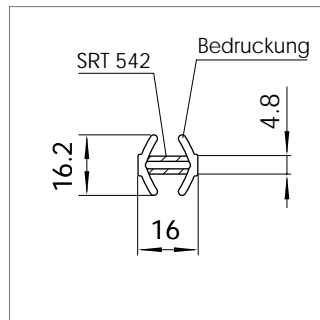

Mat.-Nr. 1621864*
RAU-PVC 1107

Mat.-Nr. 1625597
RAU-PVC 1309

Mat.-Nr. 1636672
RAU-PVC 1203

Mat.-Nr. 1618392
RAU-PVC 8500

Mat.-Nr. 1625357
RAU-PP 1452/RAU-SRT 542

Mat.-Nr. 1625587
RAU-PVC 1309/9058

Griffleisten