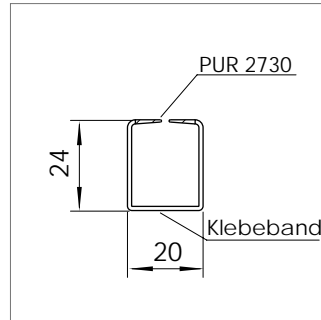

Mat.-Nr. 1625627*
RAU-PVC 1107

Mat.-Nr. 1625826*
RAU-ABS 144

Kabelmanagement

Mat.-Nr. 1618773
RAU-PVC 1309

Mat.-Nr. 1637872
RAU-PVC 1520/8509

Mat.-Nr. 1956039*
RAU-ABS 144/RAU-PUR 2730

Mat.-Nr. 1625702 ohne Klebeband
Mat.-Nr. 1616107 mit Klebeband
RAU-PVC 1309/8508