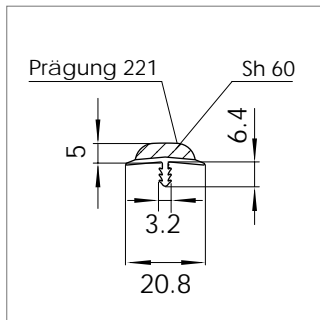

Ergosoft

Als Standardartikel ab Lager lieferbar

Mat.-Nr. 17186811264 - color 601 black
Mat.-Nr. 17186811265 - color RAL1015 Light ivory
Mat.-Nr. 17186811266 - color 11223 white
Mat.-Nr. 17186811267 - color 68165 grey
Mat.-Nr. 17186811268 - color RAL8014 Sepia brown
Mat.-Nr. 17186811274 - color RAL7035 Light grey
RAU-PVC 9708/6008

Als Standardartikel ab Lager lieferbar