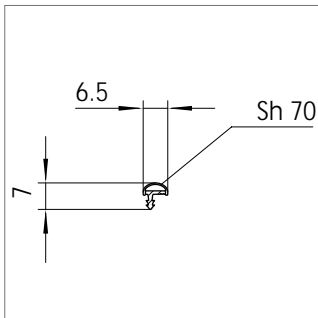

Dichttechnik

Mat.-Nr. 1619688
RAU-EMPP 3000/RAU-SRT 542

Mat.-Nr. 1621552
RAU-PVC 1203/6008

Mat.-Nr. 1634173
RAU-PVC 1103/7536

Mat.-Nr. 1605792
RAU-PVC 1103/6008

Mat.-Nr. 1619013
RAU-PVC 1134/7008

Mat.-Nr. 1604605
RAU-PVC 1134/6008