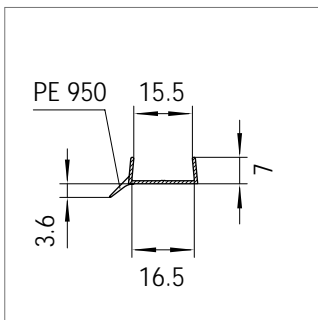

Mat.-Nr. 1636755
RAU-PP 140/RAU-PE 950