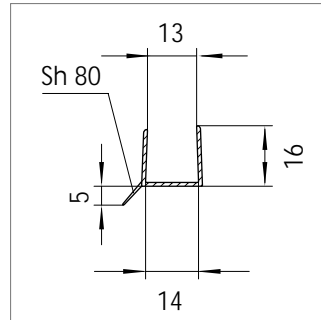

Mat.-Nr. 1630127
RAU-PP 1381/RAU-SRT 542

Mat.-Nr. 1625128
RAU-PP 1381/RAU-SRT 442

Mat.-Nr. 1637014
RAU-PP 1381/RAU-SRT 542

Mat.-Nr. 1602744
RAU-PP 1381/RAU-SRT 542

Sockeldichtprofile

Mat.-Nr. 1625933
RAU-PP 140/RAU-PE 950