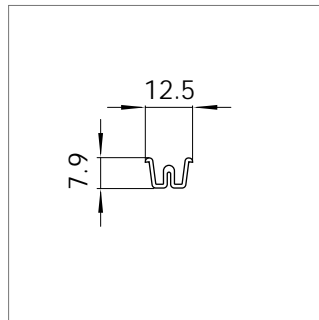

Führungsschienen

Mat.-Nr. 1625688*
RAU-PVC 1309

Mat.-Nr. 1622460
RAU-PVC 1200

Mat.-Nr. 1614932
RAU-PVC 1309

Mat.-Nr. 1625678*
RAU-PVC 1309

Mat.-Nr. 1614523
RAU-PP 248

Mat.-Nr. 1770599
RAU-ABS 144

Mat.-Nr. 1626739
RAU-PVC 1309