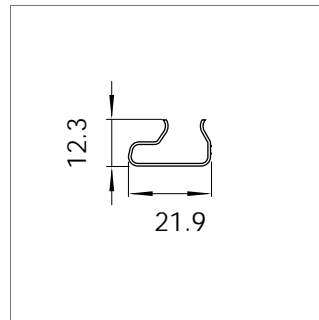

Führungsschienen

Mat.-Nr. 1625688*
RAU-PVC 1309

Mat.-Nr. 1622460
RAU-PVC 1200

Mat.-Nr. 1614932
RAU-PVC 1309

Mat.-Nr. 1625678*
RAU-PVC 1309

Mat.-Nr. 1614523
RAU-PP 248

Mat.-Nr. 1770599
RAU-ABS 144

Mat.-Nr. 1626739
RAU-PVC 1309