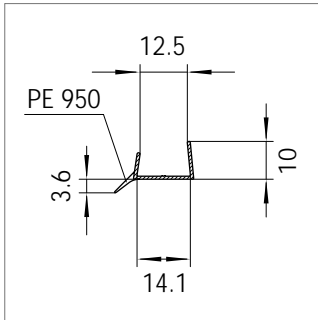

Mat.-Nr. 1630127
RAU-PP 1381/RAU-SRT 542

Mat.-Nr. 1625128
RAU-PP 1381/RAU-SRT 442

Mat.-Nr. 1637014
RAU-PP 1381/RAU-SRT 542

Mat.-Nr. 1602744
RAU-PP 1381/RAU-SRT 542

Sockeldichtprofile

Mat.-Nr. 1625933
RAU-PP 140/RAU-PE 950