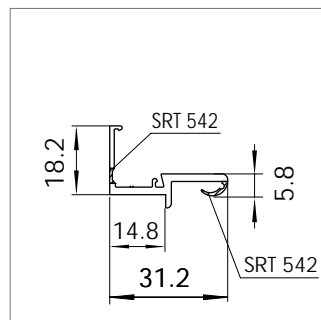

Mat.-Nr. 1602744
RAU-PP 1381/RAU-SRT 542