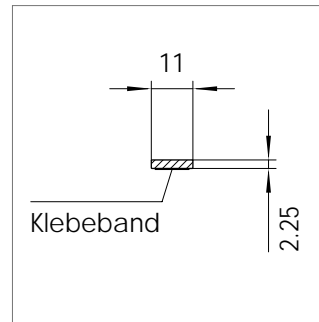

Mat.-Nr. 1604662
RAU-PVC 1299/8058

Mat.-Nr. 1650431
RAU-PP 1581/RAU-SRT 542

Mat.-Nr. 1632843
RAU-PVC 1107/8005

Mat.-Nr. 1636755
RAU-PP 140/RAU-PE 950

Sonderprofile

Mat.-Nr. 1956575*
RAU-SB 159

Mat.-Nr. 1630108
RAU-PVC 8200