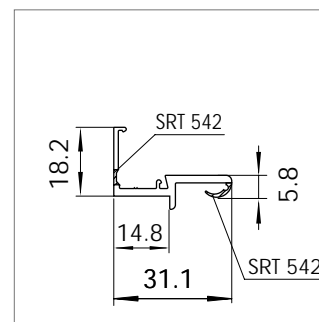

Mat.-Nr. 1625128
RAU-PP 1381/RAU-SRT 442