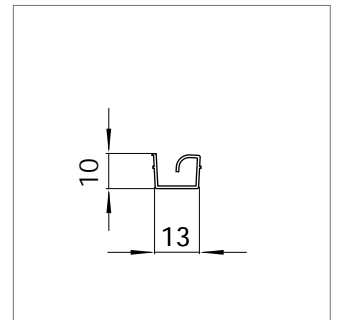

Führungsschienen

Mat.-Nr. 1625688*
RAU-PVC 1309

Mat.-Nr. 1622460
RAU-PVC 1200

Mat.-Nr. 1614932
RAU-PVC 1309

Mat.-Nr. 1625678*
RAU-PVC 1309

Mat.-Nr. 1614523
RAU-PP 248

Mat.-Nr. 1770599
RAU-ABS 144

Mat.-Nr. 1626739
RAU-PVC 1309