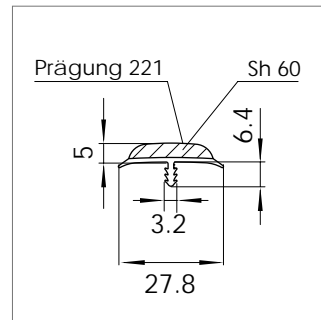

Mat.-Nr. 17184911230 - color 601 black
Mat.-Nr. 17184911232 - color 11223 white
Mat.-Nr. 17184911233 - color 68165 grey
RAU-PVC 9708/6008