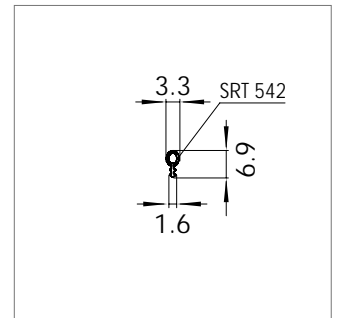

Mat.-Nr. 1621157
RAU-SRT 242/542