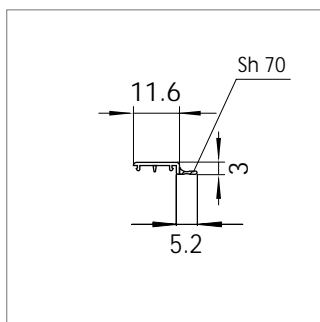

Schlagleisten

Mat.-Nr. 1614163*
RAU-PP 1481/RAU-EMPP 544

Mat.-Nr. 1618697
RAU-PVC 1107/7600

Mat.-Nr. 1616206
RAU-PP 236/RAU-SRT 542

Mat.-Nr. 1610833
RAU-PVC 1309/7558

Als Standardartikel ab Lager lieferbar