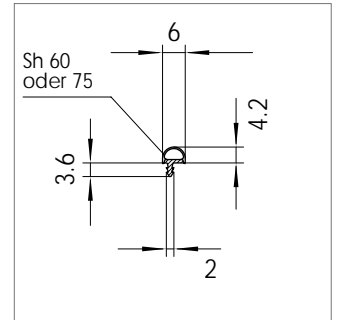

Dichttechnik

Mat.-Nr. 1619688
RAU-EMPP 3000/RAU-SRT 542

Mat.-Nr. 1621552
RAU-PVC 1203/6008

Mat.-Nr. 1634173
RAU-PVC 1103/7536

Mat.-Nr. 1605792
RAU-PVC 1103/6008

Mat.-Nr. 1619013
RAU-PVC 1134/7008

Mat.-Nr. 1604605
RAU-PVC 1134/6008