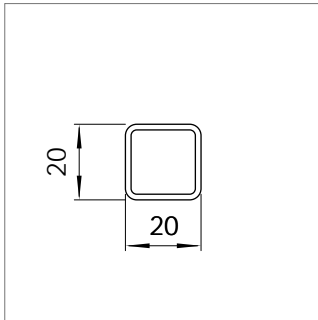

Kabelmanagement

Mat.-Nr. 1618773
RAU-PVC 1309