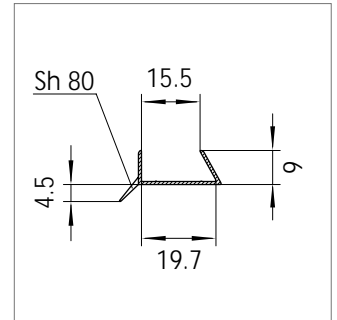

Mat.-Nr. 1632843
RAU-PVC 1107/8005