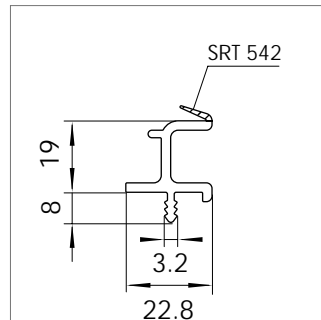

Mat.-Nr. 1625315
RAU-PP 1381/RAU-SRT 542