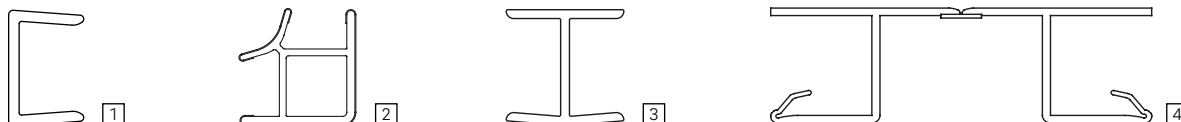

Pakovanje: 15 dužina od 4 m u paketu

Formteile

1 Završna kapa desna/lijeva	2 VU/UU 90°	3 Spojnica	4 Fleksibilna spojnica (90°-135°)	Oznaka	Dekor-br.
13471841019	13352321019	13440261019	13352381019	Alu glatka	2619L
13471841020	13352321020	13440261020	13352381020	Alu četkani	2620L
13471841021	13352321021	13440261021	13352381021	Inoks četkani	2621L
13471841022	13352321022	13440261022	13352381022	Srebro	2622L
13471841023	13352321023	13440261023	13352381023	Bijela	2623L
13471841024	13352321024	13440261024	13352381024	Crna	2624L