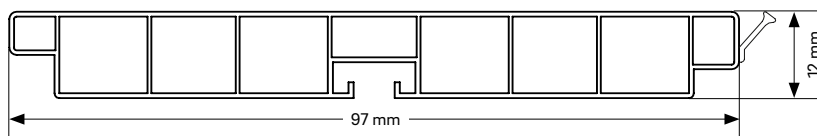

Presjek profila

RAUBASE inition cokla 100