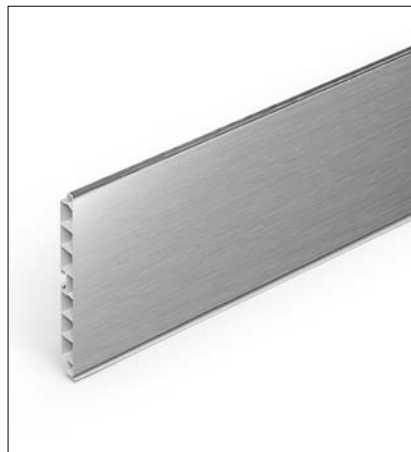

02 Pregled sistema

Dvije su varijante RAUBASE asortimana. RAUBASE inition je razvijen za svakodnevnu upotrebu u porodičnim domaćinstvima. Siguran i stabilan u upotrebi, može se lako i intuitivno obraditi. Naša premium cokla RAUBASE pro ne samo da impresioniraju dodatnom stabilnošću i snagom već osiguravaju i uvjerljiv izgled do posljednjeg detalja. Nevidljiva brtva i optimizirana površina stvaraju još ugodniju cjelokupnu sliku.

RAUBASE inition cokla 100

Mat.-br.	Oznaka	Dekor-br.
13352261019	Alu glatka	2619L
13352261020	Alu četkana	2620L
13352261021	Inoks četkani	2621L
13352261022	Srebro	2622L
13352261023	Bijela	2623L
13352261024	Crna	2624L

Pakovanje: 15 dužina od 4 m u paketu