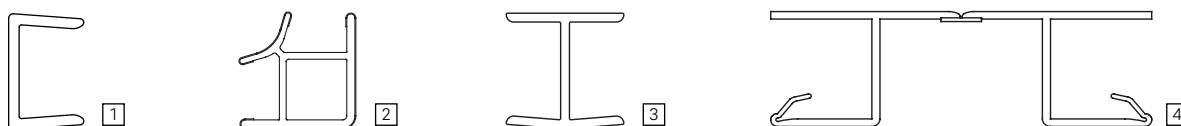

Prateća oprema

Kod RAUBASE inition i RAUBASE pro svi prateći dijelovi dostupni su u optimalnoj boji.