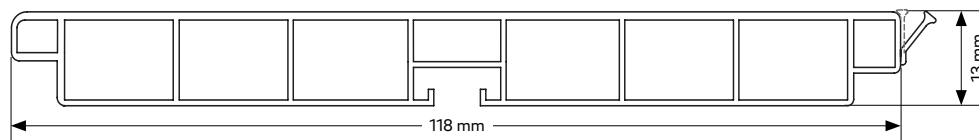

Presjek profila

RAUBASE inition cokla 120