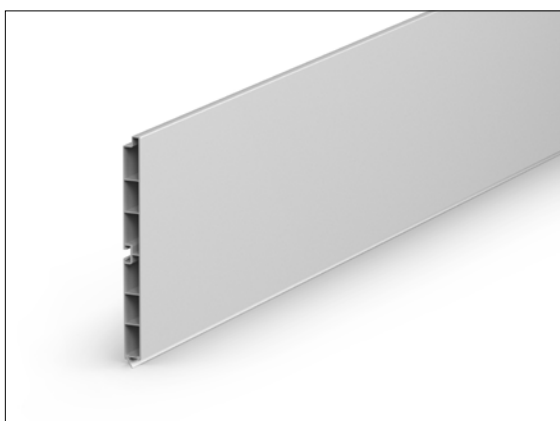

* Profili za cokla u drugim dimenzijama i bojama su dostupni na upit.

04 Pregled boja

2619L Alu glatka

2620L Alu četkani

2621L Inoks četkani

2622L Srebro

2623L Bijelo

2624L Crno