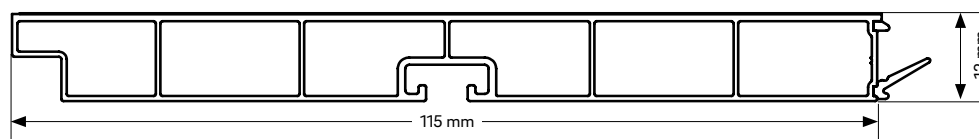

RAUBASE pro cokla 120