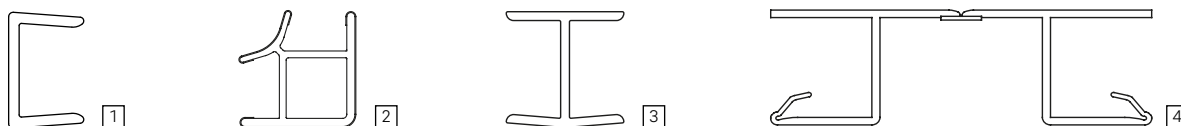

Prateća oprema