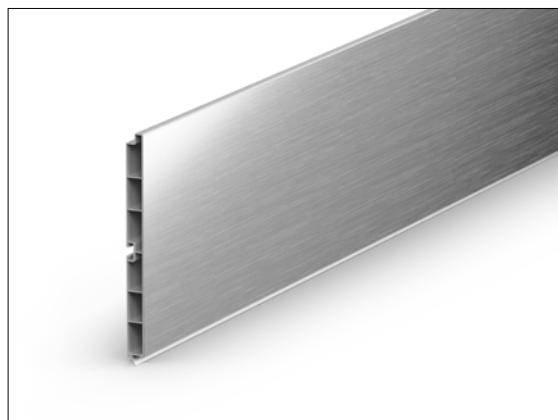

2620L Alu četkani