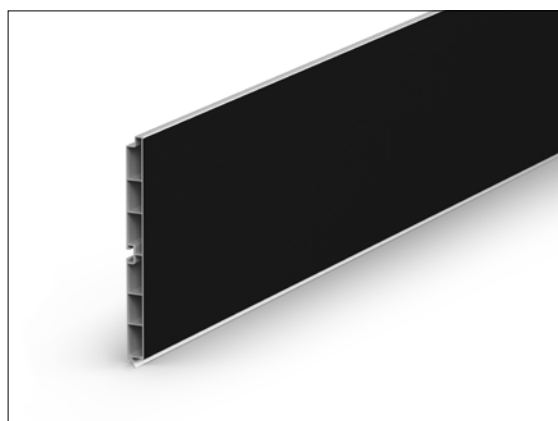

* Profili za cokla u drugim dimenzijama i bojama su dostupni na upit.

04 Pregled boja

2619L Alu glatka

2620L Alu četkani

2621L Inoks četkani

2622L Srebro

2623L Bijelo

2624L Crno