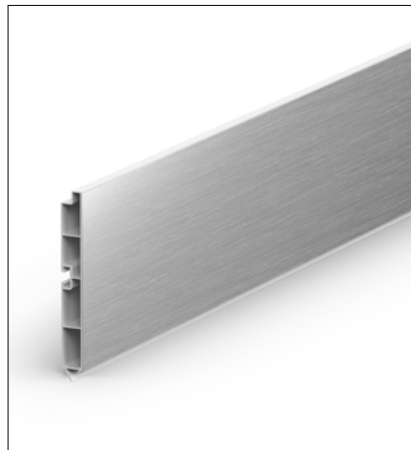

RAUBASE pro cokla 100

Mat.-br.	Oznaka	Dekor-Nr.
13471621019	Alu glatka	2619L
13471621020	Alu četkana	2620L
13471621021	Inoks četkani	2621L
13471621022	Srebro	2622L
13471621023	Bijela	2623L
13471621024	Crna	2624L

Pakovanje: 15 dužina od 4 m u paketu