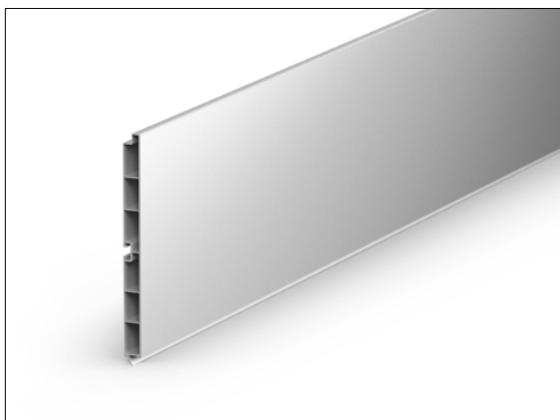

04 Pregled boja

2619L Alu glatka