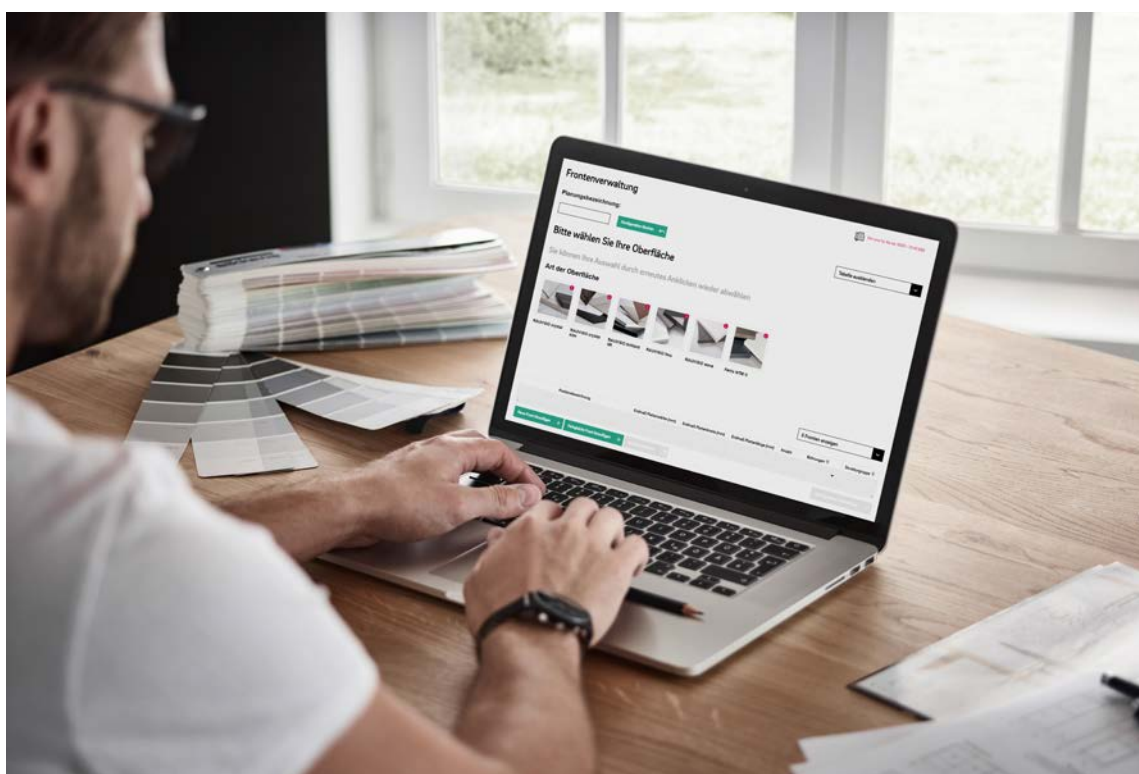

05 Digitalni servisi

Dobijte opsežnije informacije o našim proizvodima, online alatima i uslugama u vezi sa dizajnom enterijera.

REHAU je servisni partner za trgovinu i uređenje enterijera. Otkrijte korisne online alate i usluge: Tražite li prateću kant traku za određenu ploču? Da li želite da napravite rolo ormar? Tražite li kvalitetne fronte?