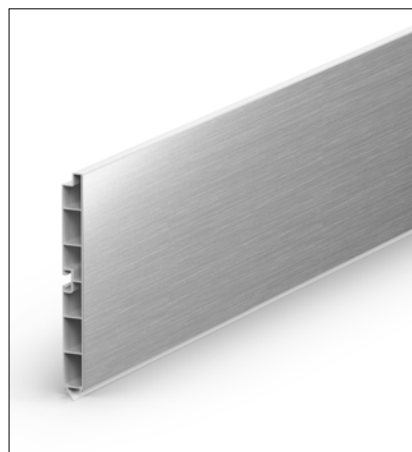

RAUBASE pro cokla 120

Mat.-br.	Oznaka	Dekor-br.
13471631019	Alu glatka	2619L
13471631020	Alu četkana	2620L
13471631021	Inoks četkani	2621L

Pakovanje: 15 dužina od 4 m u paketu