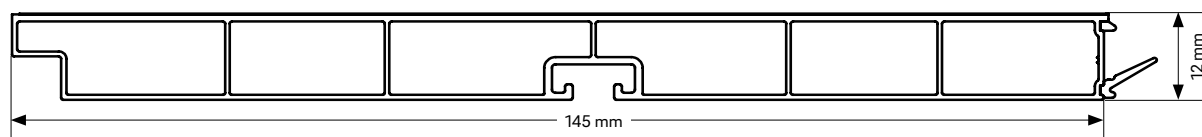

RAUBASE pro cokla 150