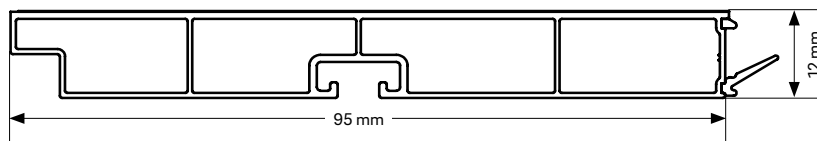

RAUBASE pro cokla 100