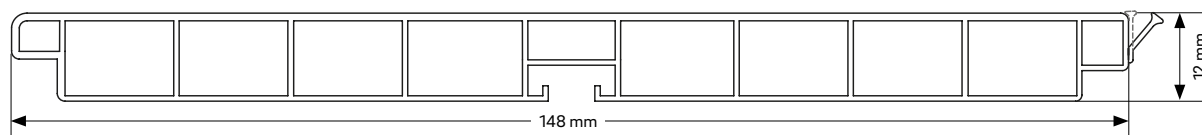

Presjek profila

RAUBASE inition cokla 150